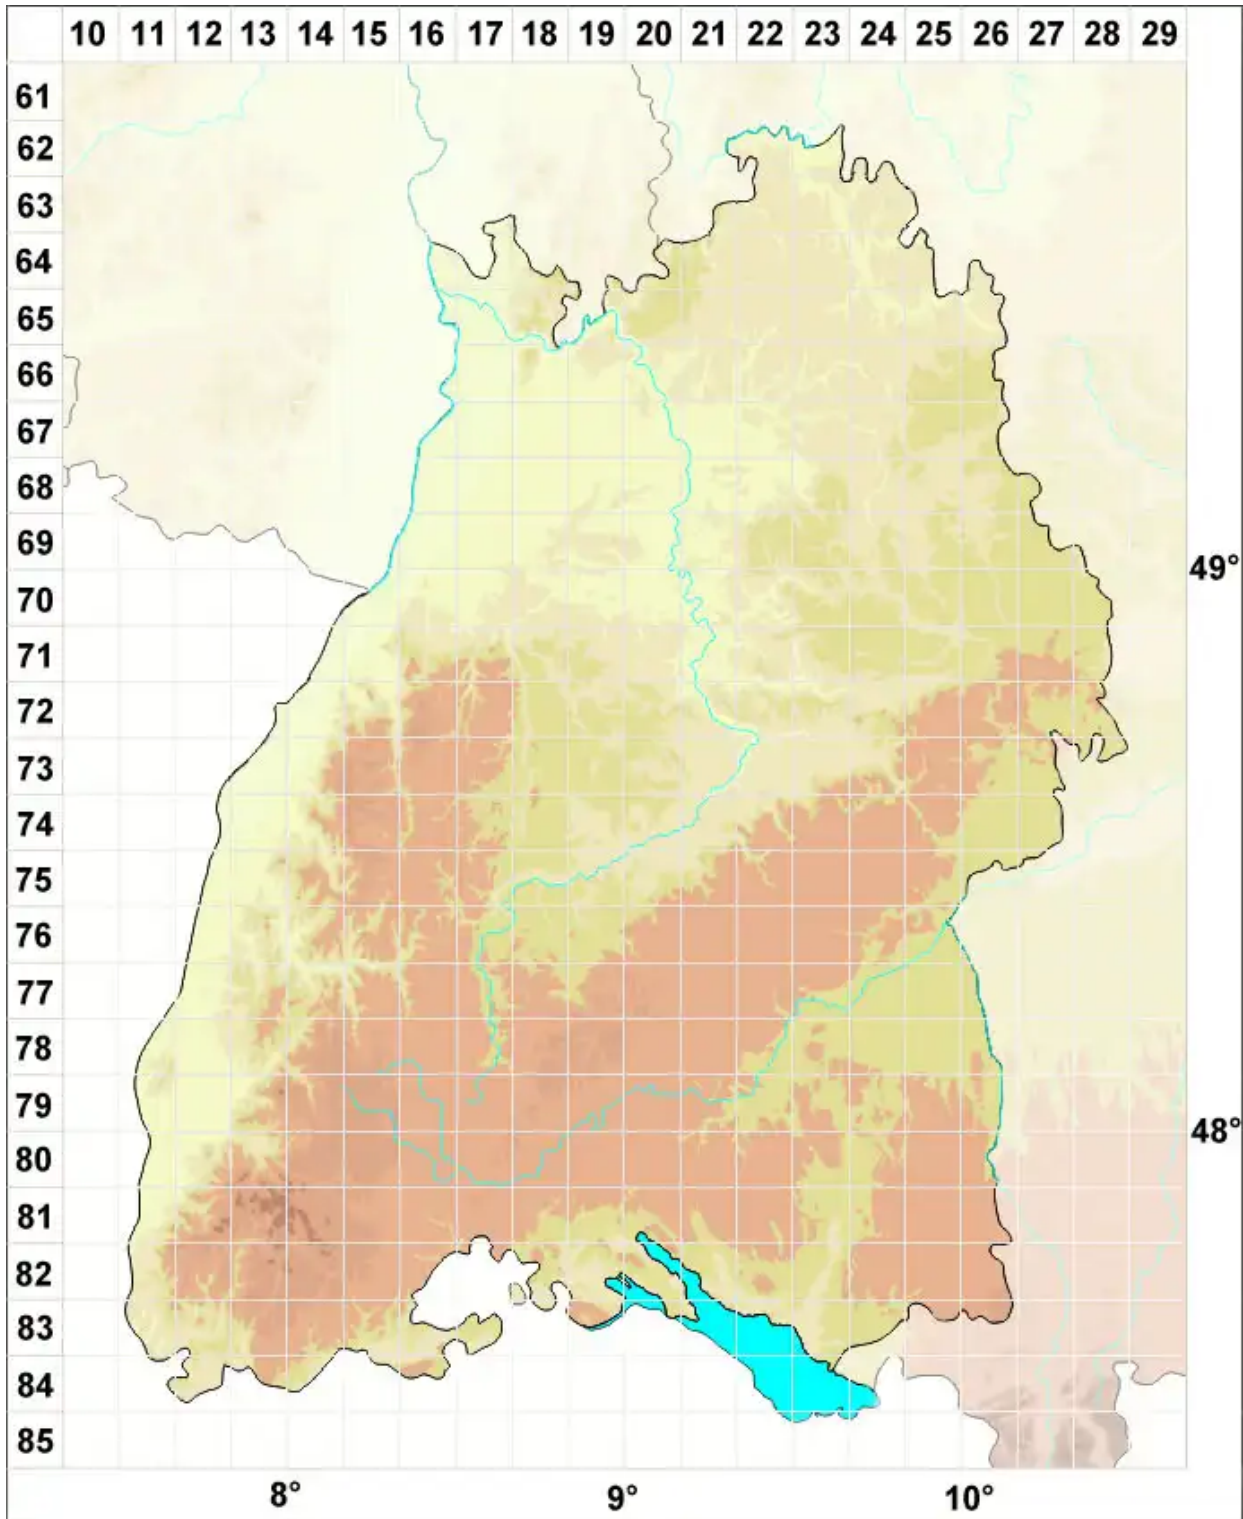

Lecidea strasseri Zahlbr.

Strassers Schwarznäpflechte

Legende:

- Symbole:**
- Ausgefülltes Symbol:
Zeitraum von 1980 bis heute (Aktuelle Angabe)
 - Leeres Symbol:
Zeitraum vor 1980 (Altangabe)
 - Quadrat: Herbarbeleg