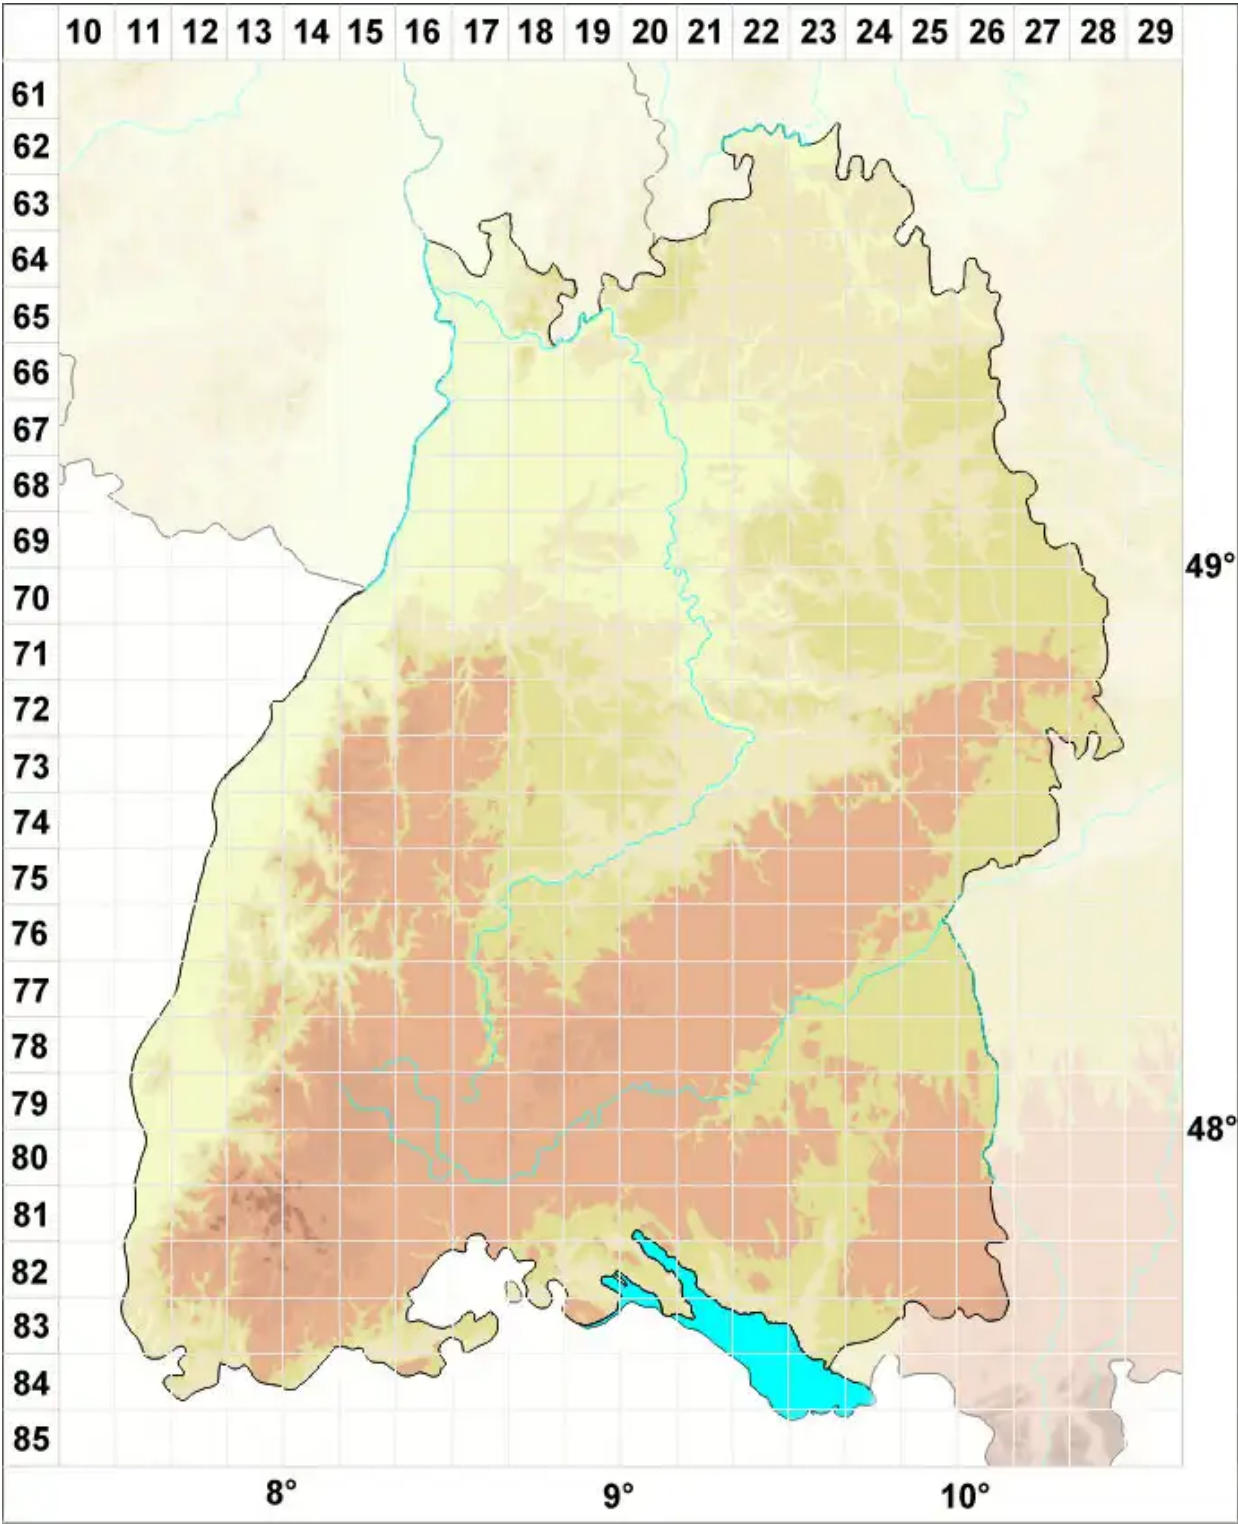

Porpidia speirea (Ach.) Kremp.

Legende:

- Symbole:**
- Ausgefülltes Symbol:
Zeitraum von 1980 bis heute (Aktuelle Angabe)
 - Leeres Symbol:
Zeitraum vor 1980 (Altangabe)
 - Quadrat: Herbarbeleg