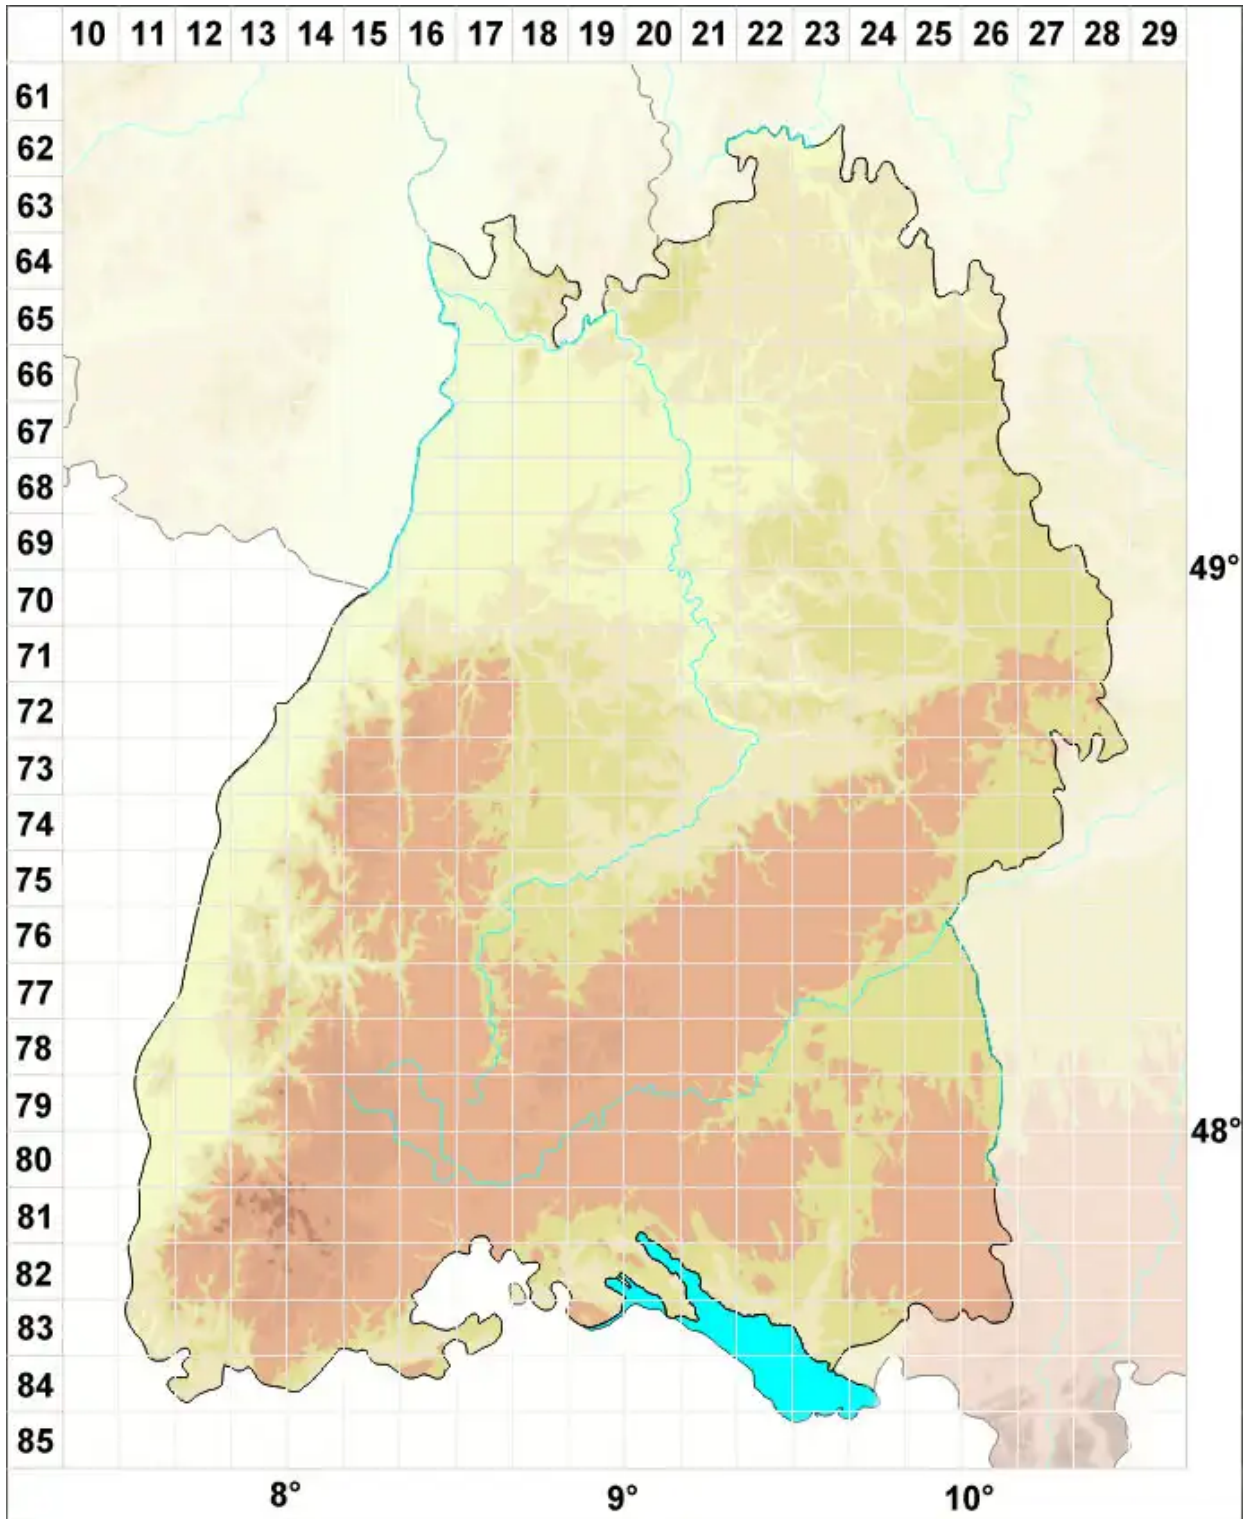

Lecidea silacea (Hoffm.) Ach.

Rostfarbene Schwarznappflechte

Legende:

Symbole:

Ausgefülltes Symbol:
Zeitraum von 1980 bis heute (Aktuelle Angabe)

Leeres Symbol:
Zeitraum vor 1980 (Altangabe)

Quadrat: Herbarbeleg