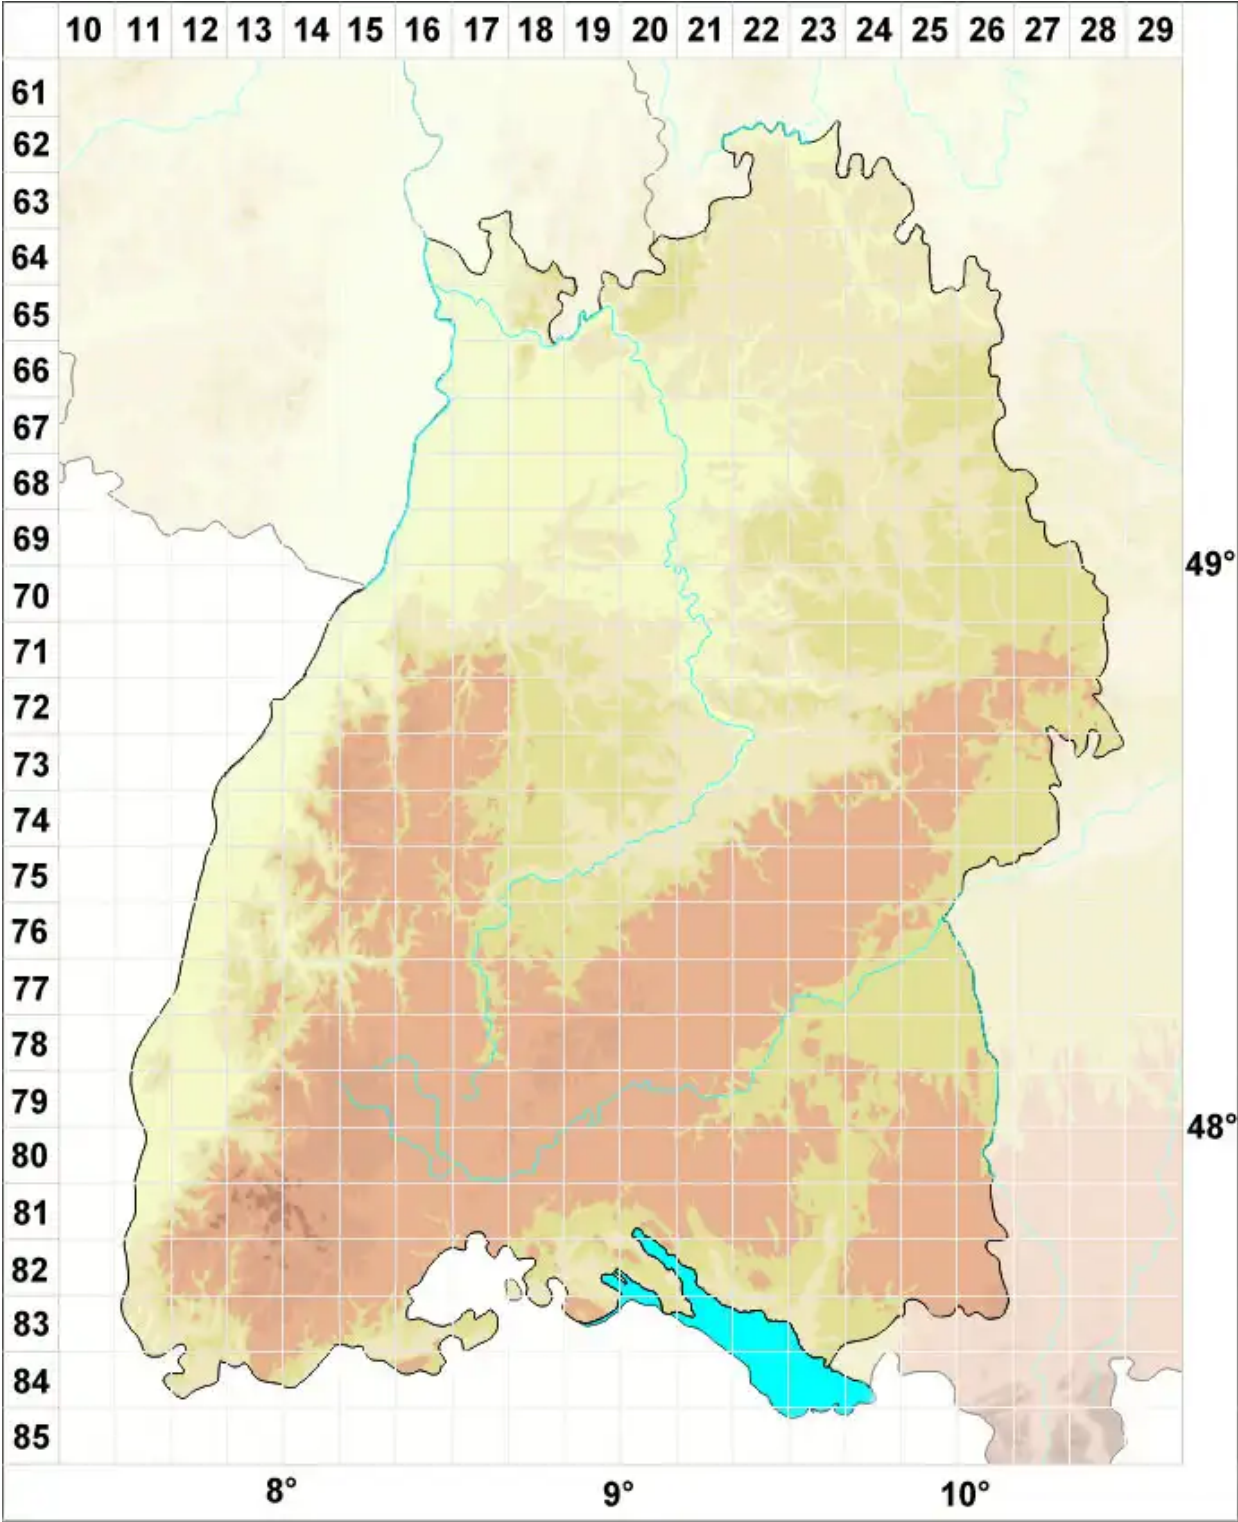

Lecidea saxonica H. Magn.

Legende:

- Symbole:**
- Ausgefülltes Symbol:
Zeitraum von 1980 bis heute (Aktuelle Angabe)
 - Leeres Symbol:
Zeitraum vor 1980 (Altangabe)
 - Quadrat: Herbarbeleg