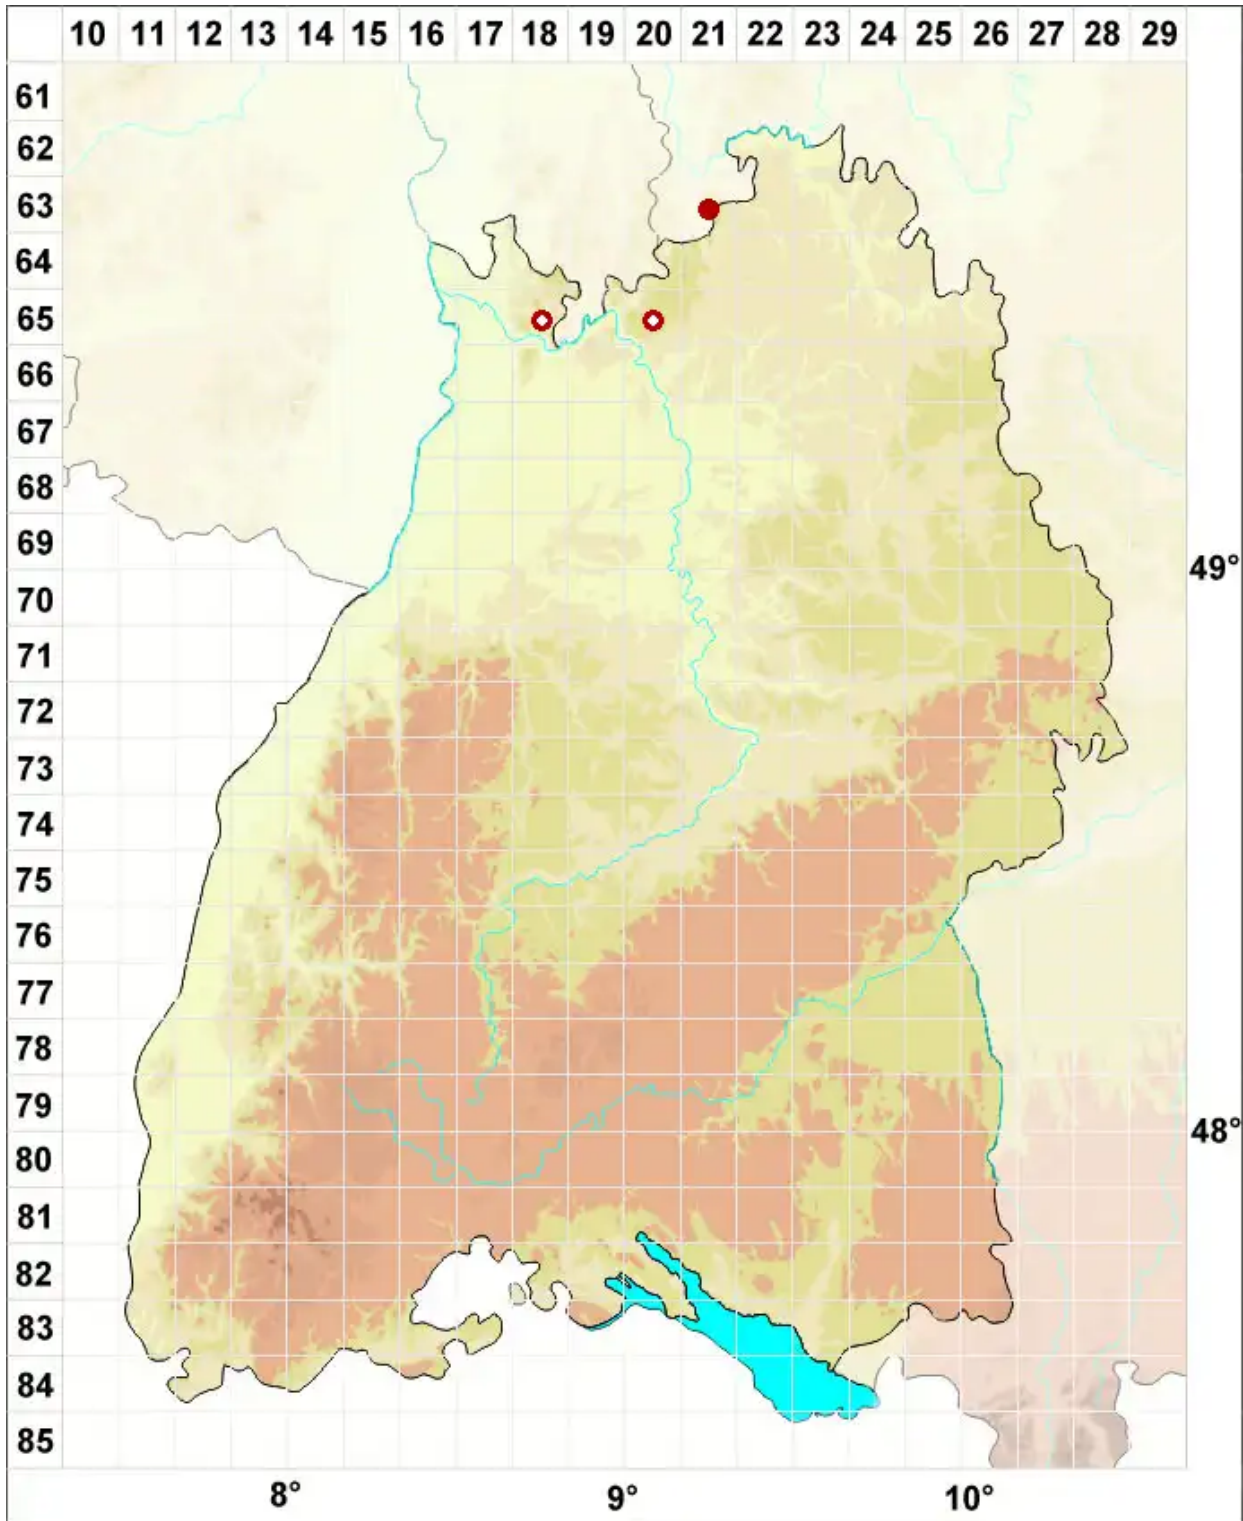

# Lecidea sarcogynoides Körb.

Fleischige Schwarznappflechte

Legende:

**Symbole:**

Ausgefülltes Symbol:  
Zeitraum von 1980 bis heute (Aktuelle Angabe)

Leeres Symbol:  
Zeitraum vor 1980 (Altangabe)

Quadrat: Herbarbeleg