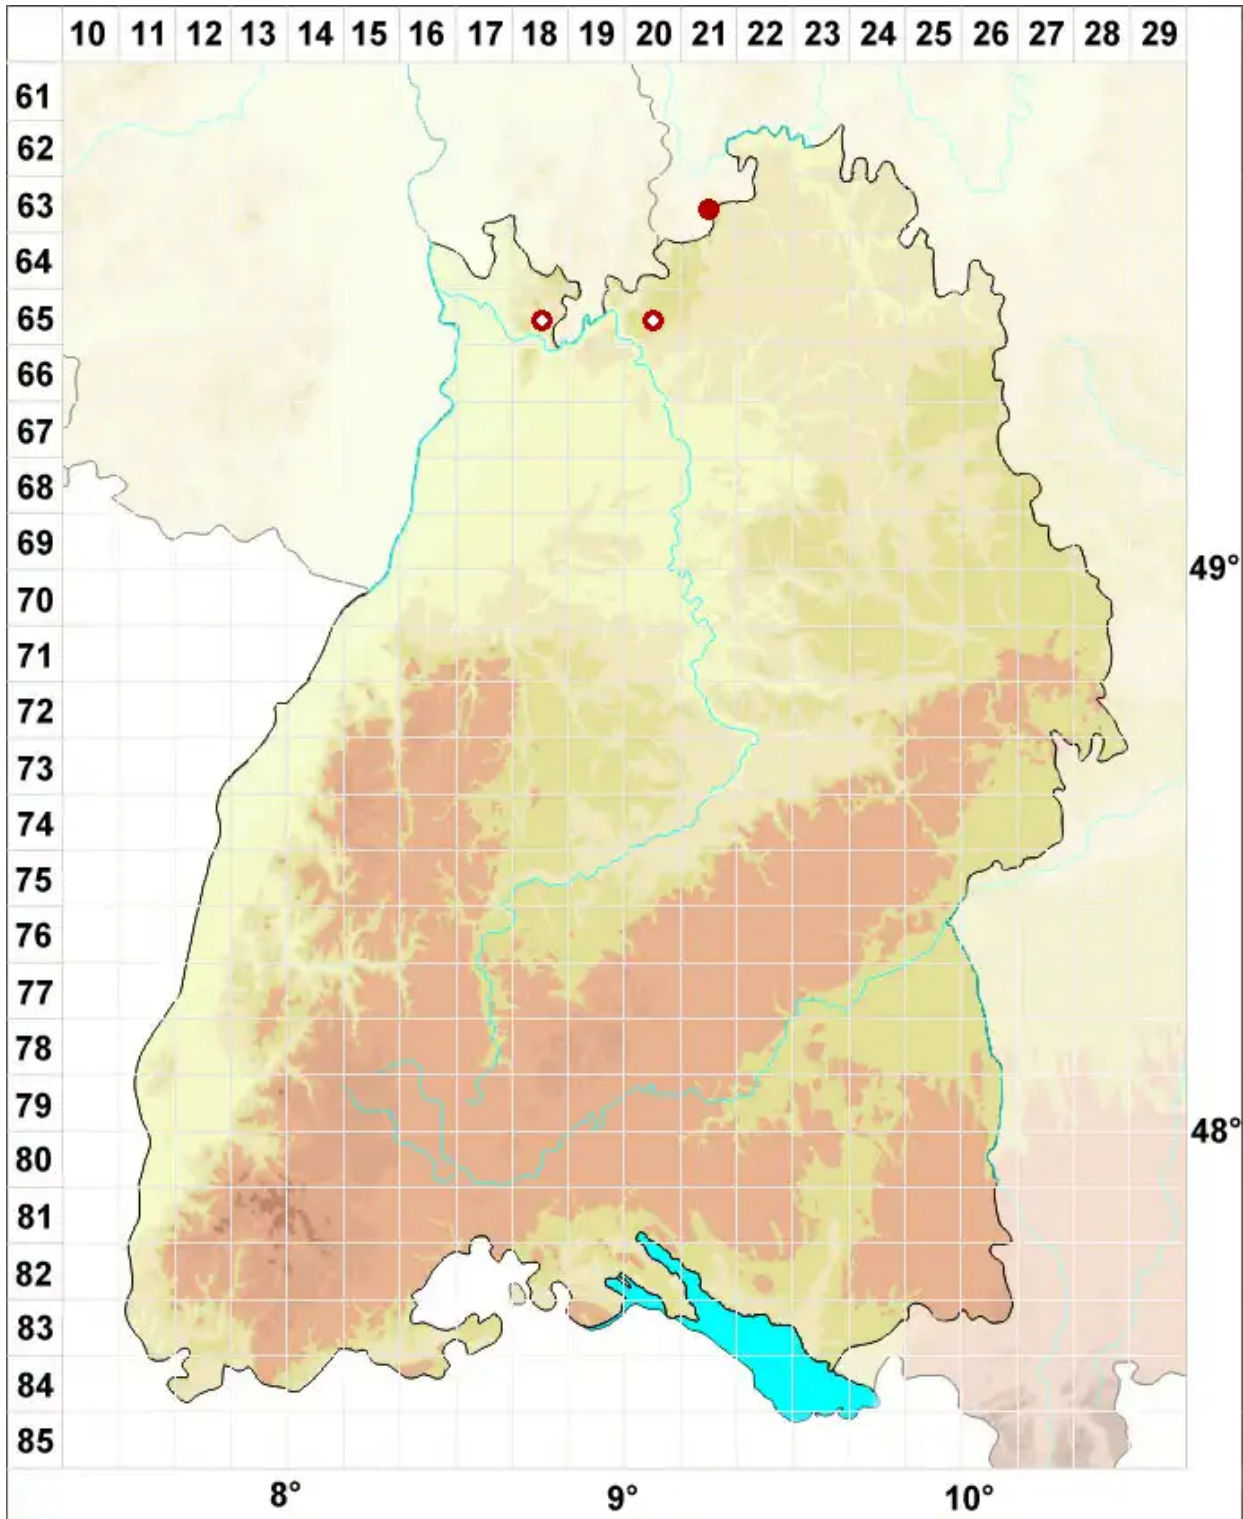

Lecidea sarcogynoides Körb.

Fleischige Schwarznappflechte

Legende:

Symbole:

Ausgefülltes Symbol:
Zeitraum von 1980 bis heute (Aktuelle Angabe)

Leeres Symbol:
Zeitraum vor 1980 (Altangabe)

Quadrat: Herbarbeleg