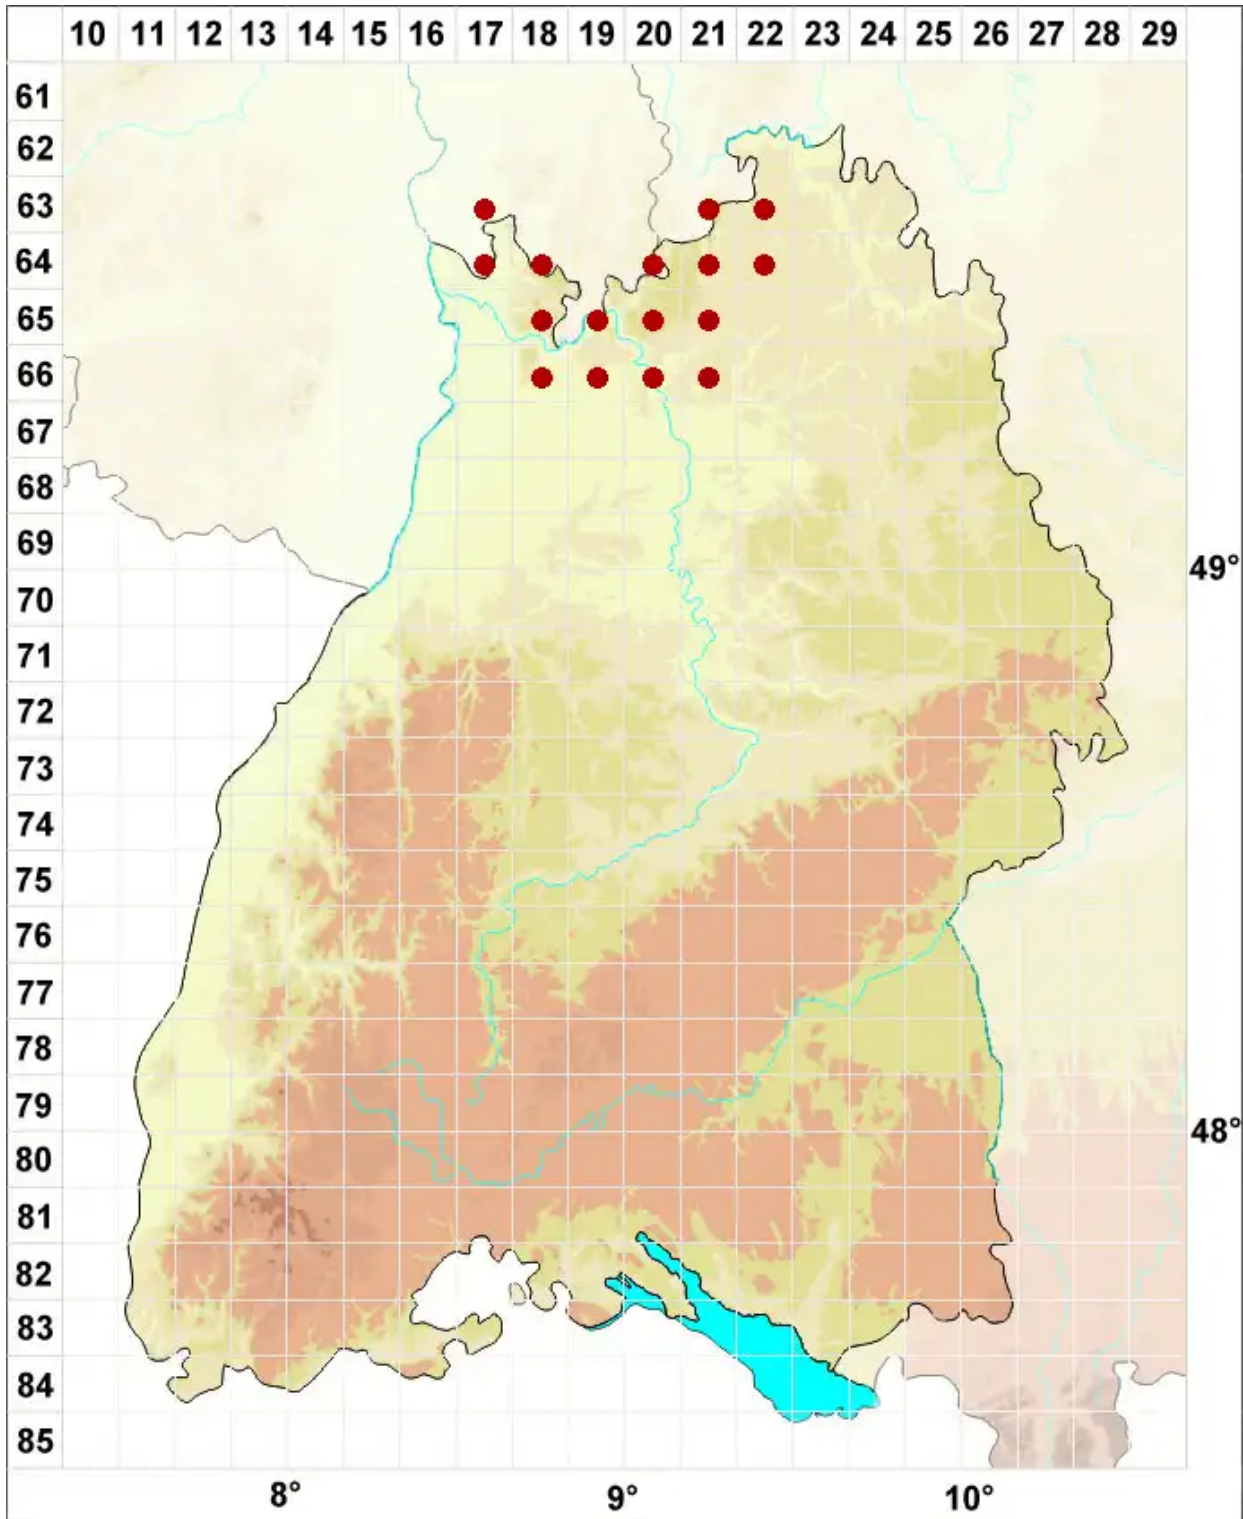

Bilimbia sabuletorum (Schreb.) Arnold

Gewöhnliche Stäbchenflechte

Legende:

Symbole:
Ausgefülltes Symbol:
Zeitraum von 1980 bis heute (Aktuelle Angabe)
Leeres Symbol:
Zeitraum vor 1980 (Altangabe)
Quadrat: Herbarbeleg