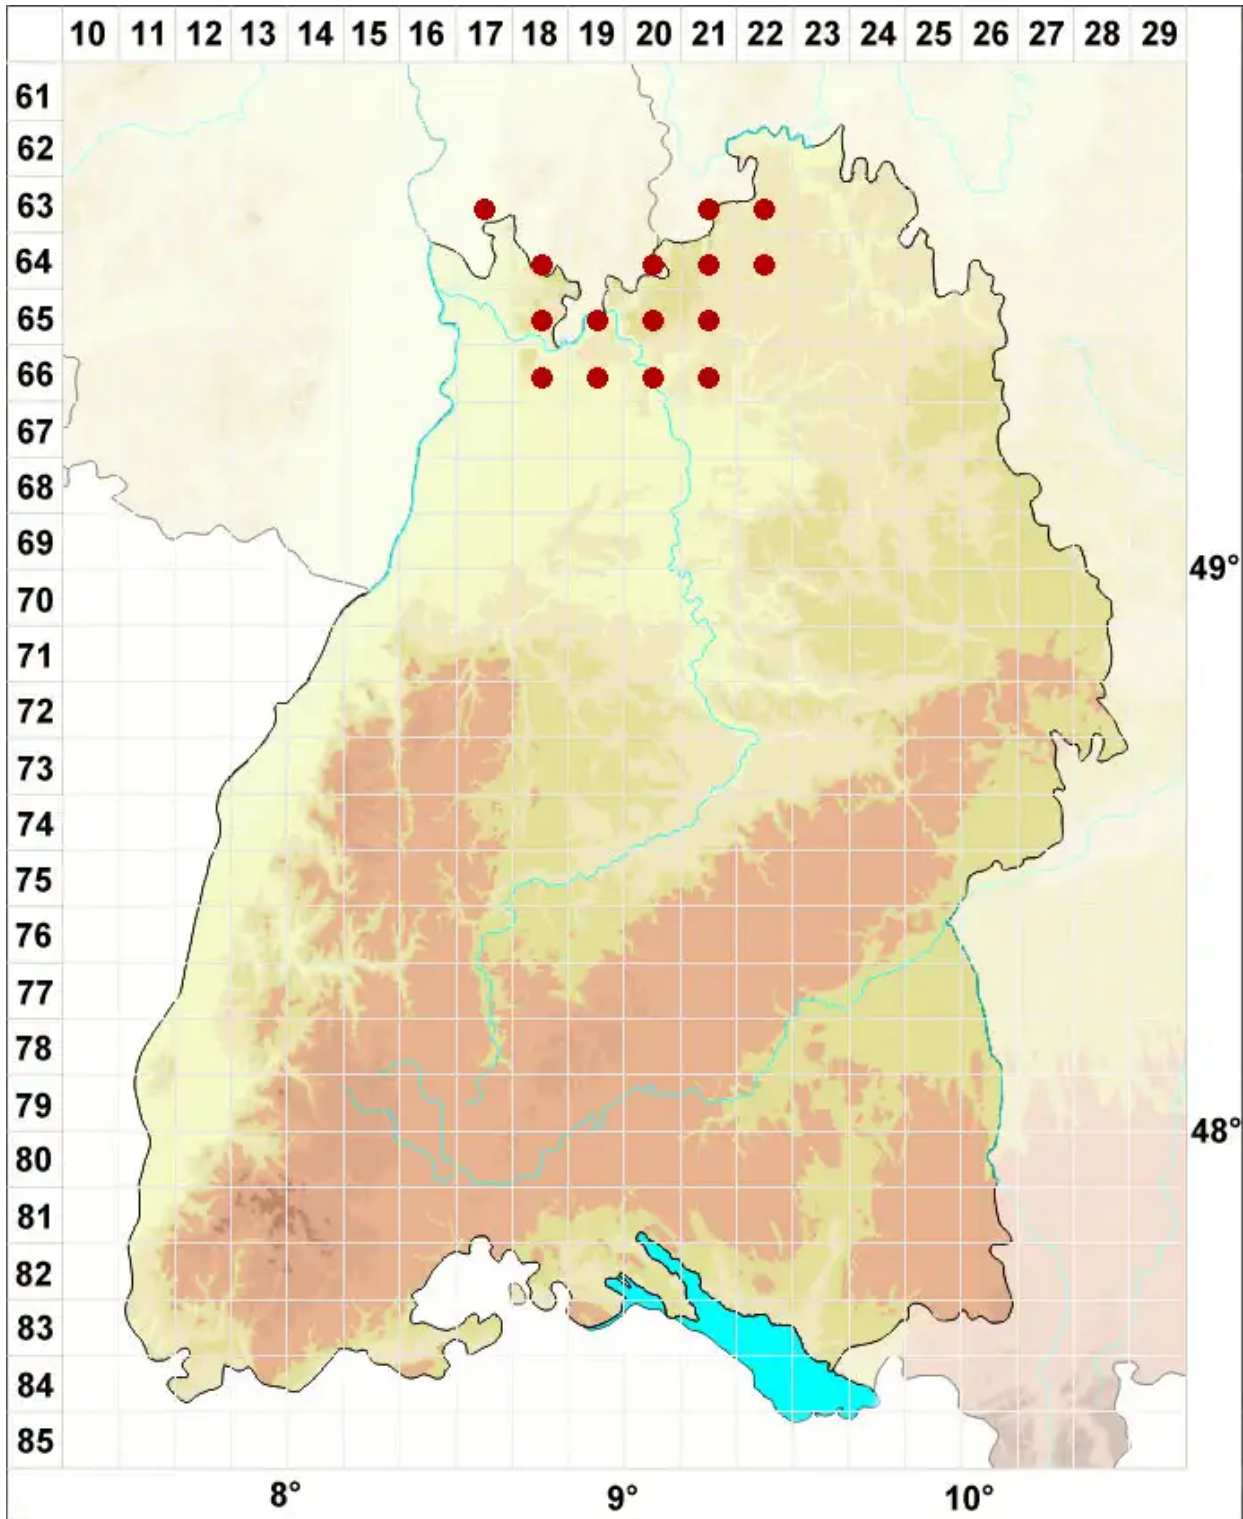

# Micarea prasina Fr.

Lauchgrüne Krümflechte

Legende:

**Symbole:**

Ausgefülltes Symbol:  
Zeitraum von 1980 bis heute (Aktuelle Angabe)

Leeres Symbol:  
Zeitraum vor 1980 (Altangabe)

Quadrat: Herbarbeleg