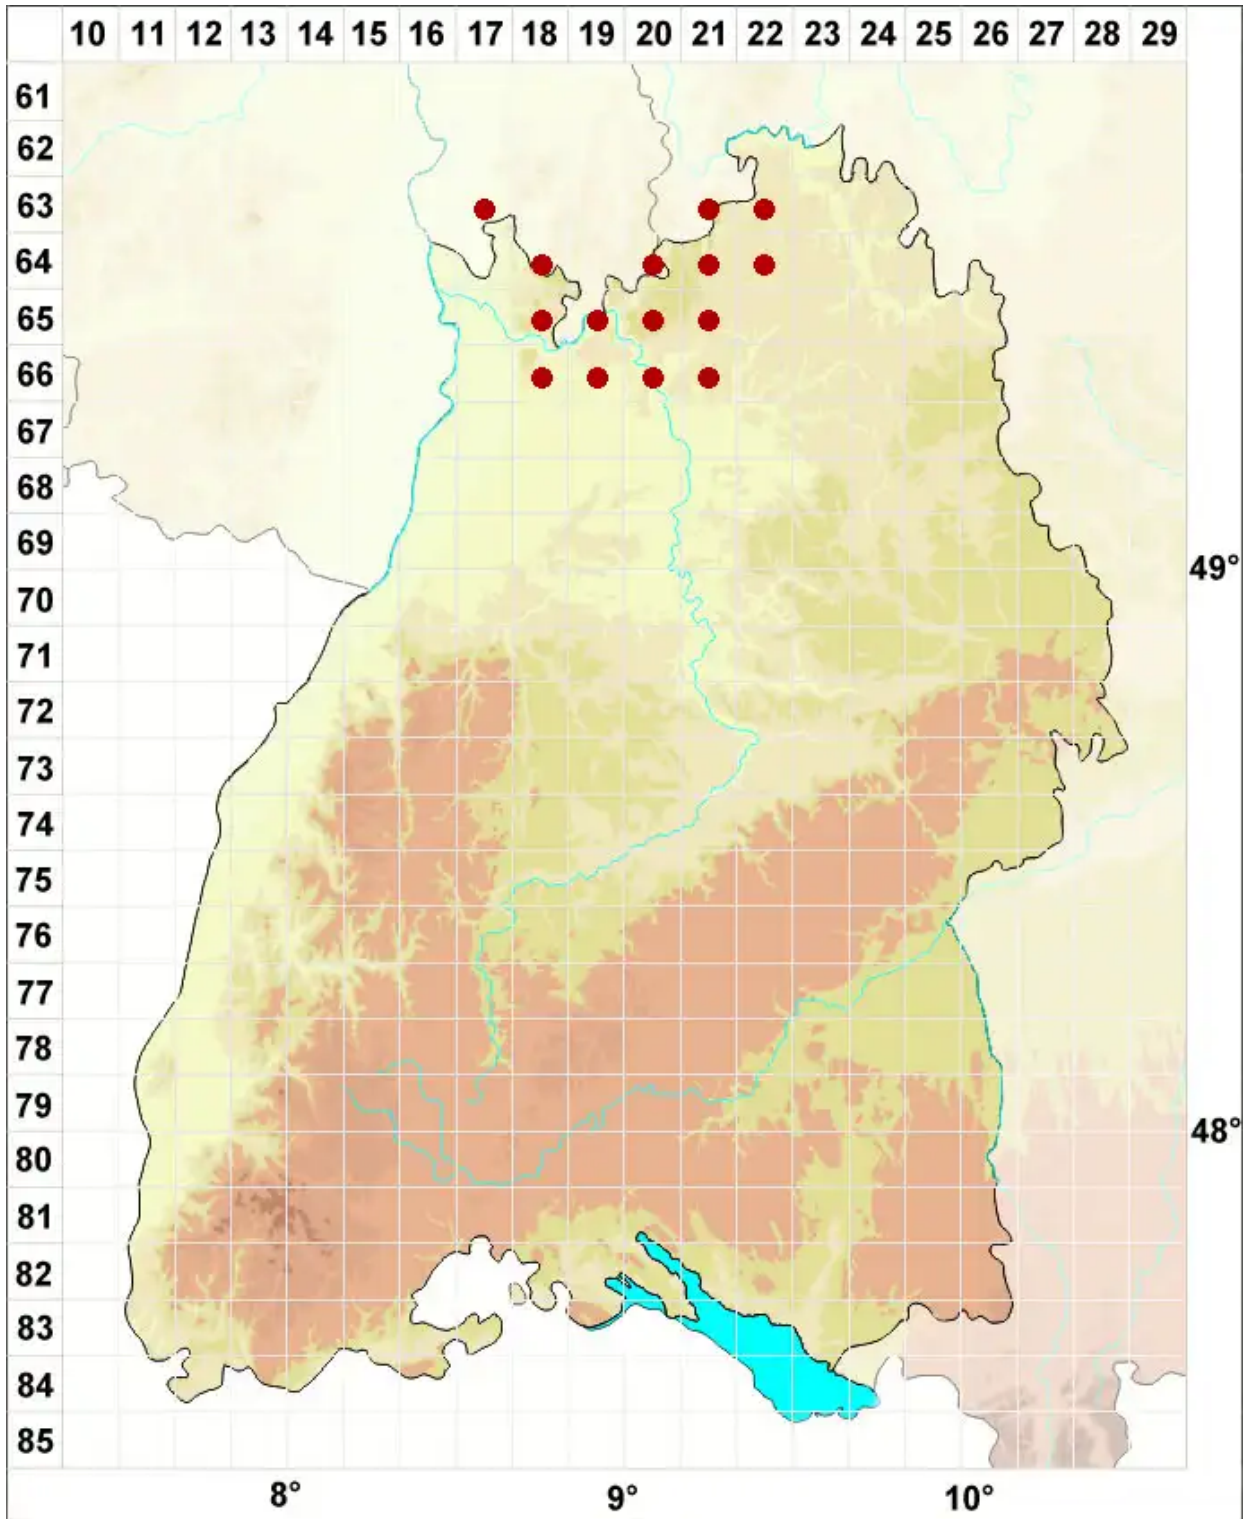

# Micarea prasina Fr.

Lauchgrüne Krümflechte

Legende:

- Symbole:**
- Ausgefülltes Symbol:  
Zeitraum von 1980 bis heute (Aktuelle Angabe)
  - Leeres Symbol:  
Zeitraum vor 1980 (Altangabe)
  - Quadrat: Herbarbeleg