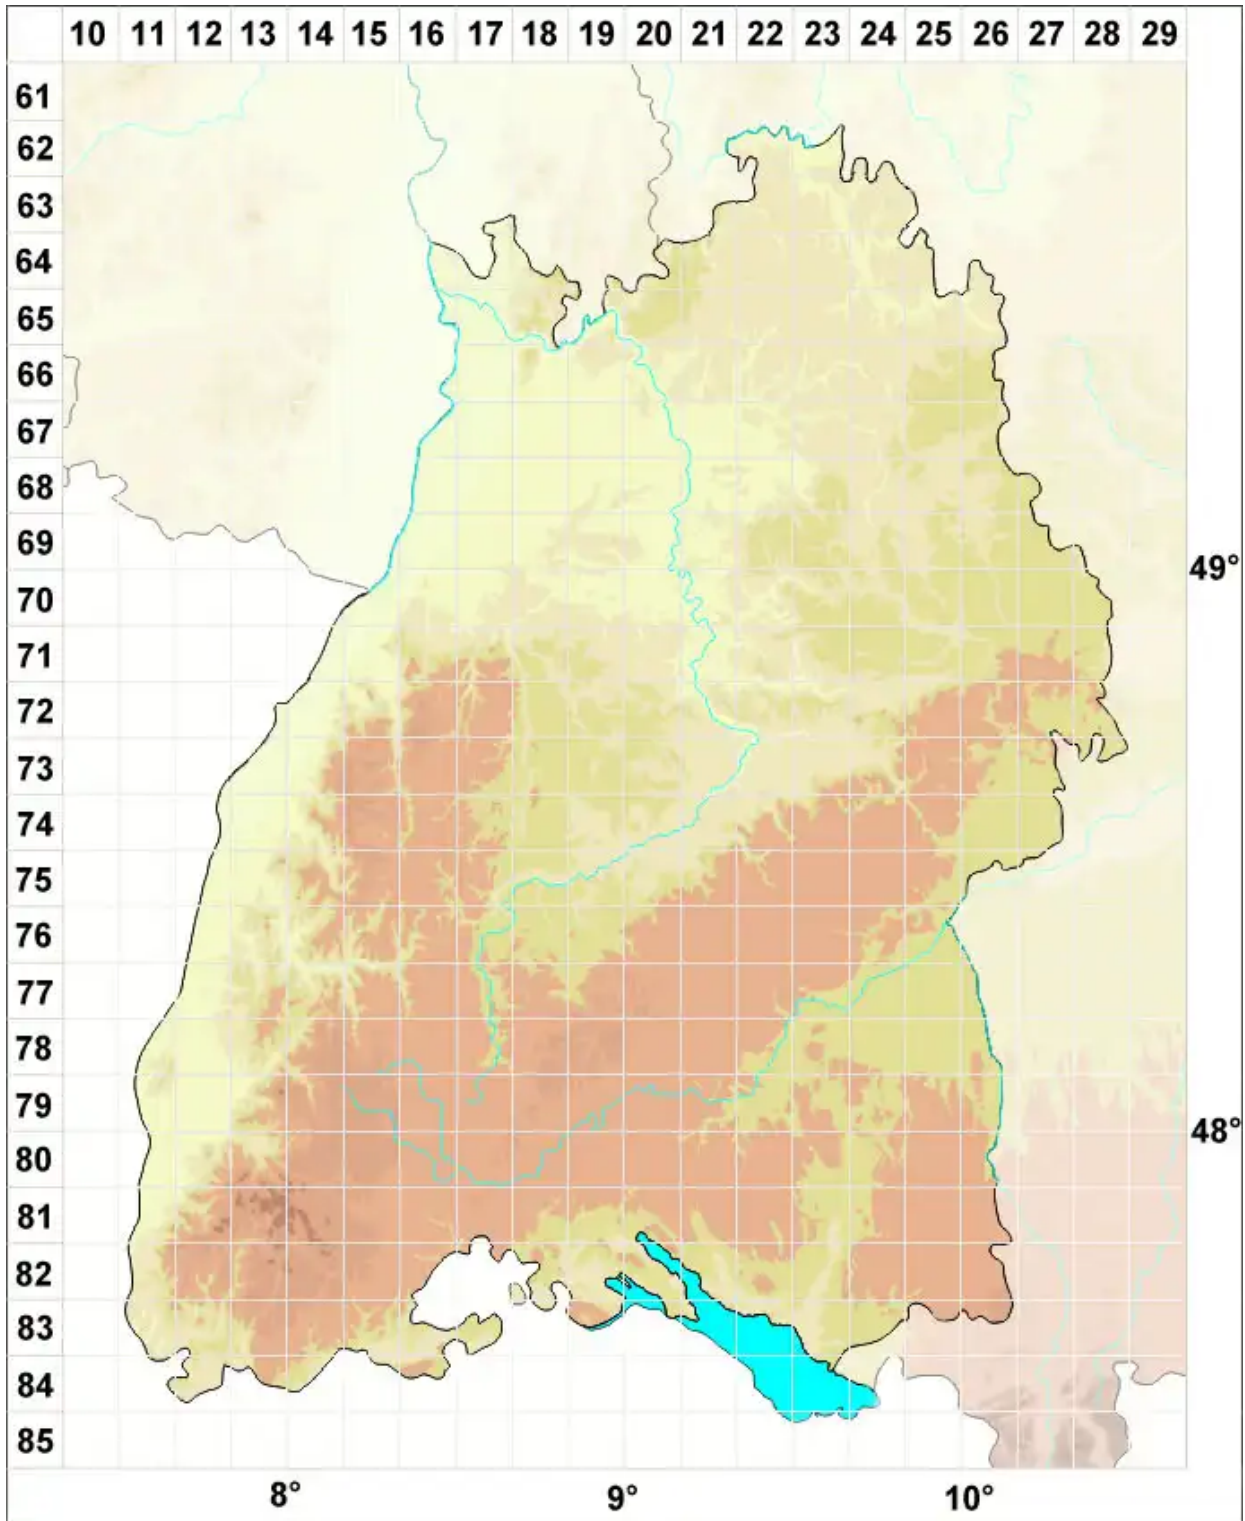

Lecidea plebeja Nyl.

Lagerlose Schwarznapfflechte

Legende:

Symbole:

Ausgefülltes Symbol:
Zeitraum von 1980 bis heute (Aktuelle Angabe)

Leeres Symbol:
Zeitraum vor 1980 (Altangabe)

Quadrat: Herbarbeleg