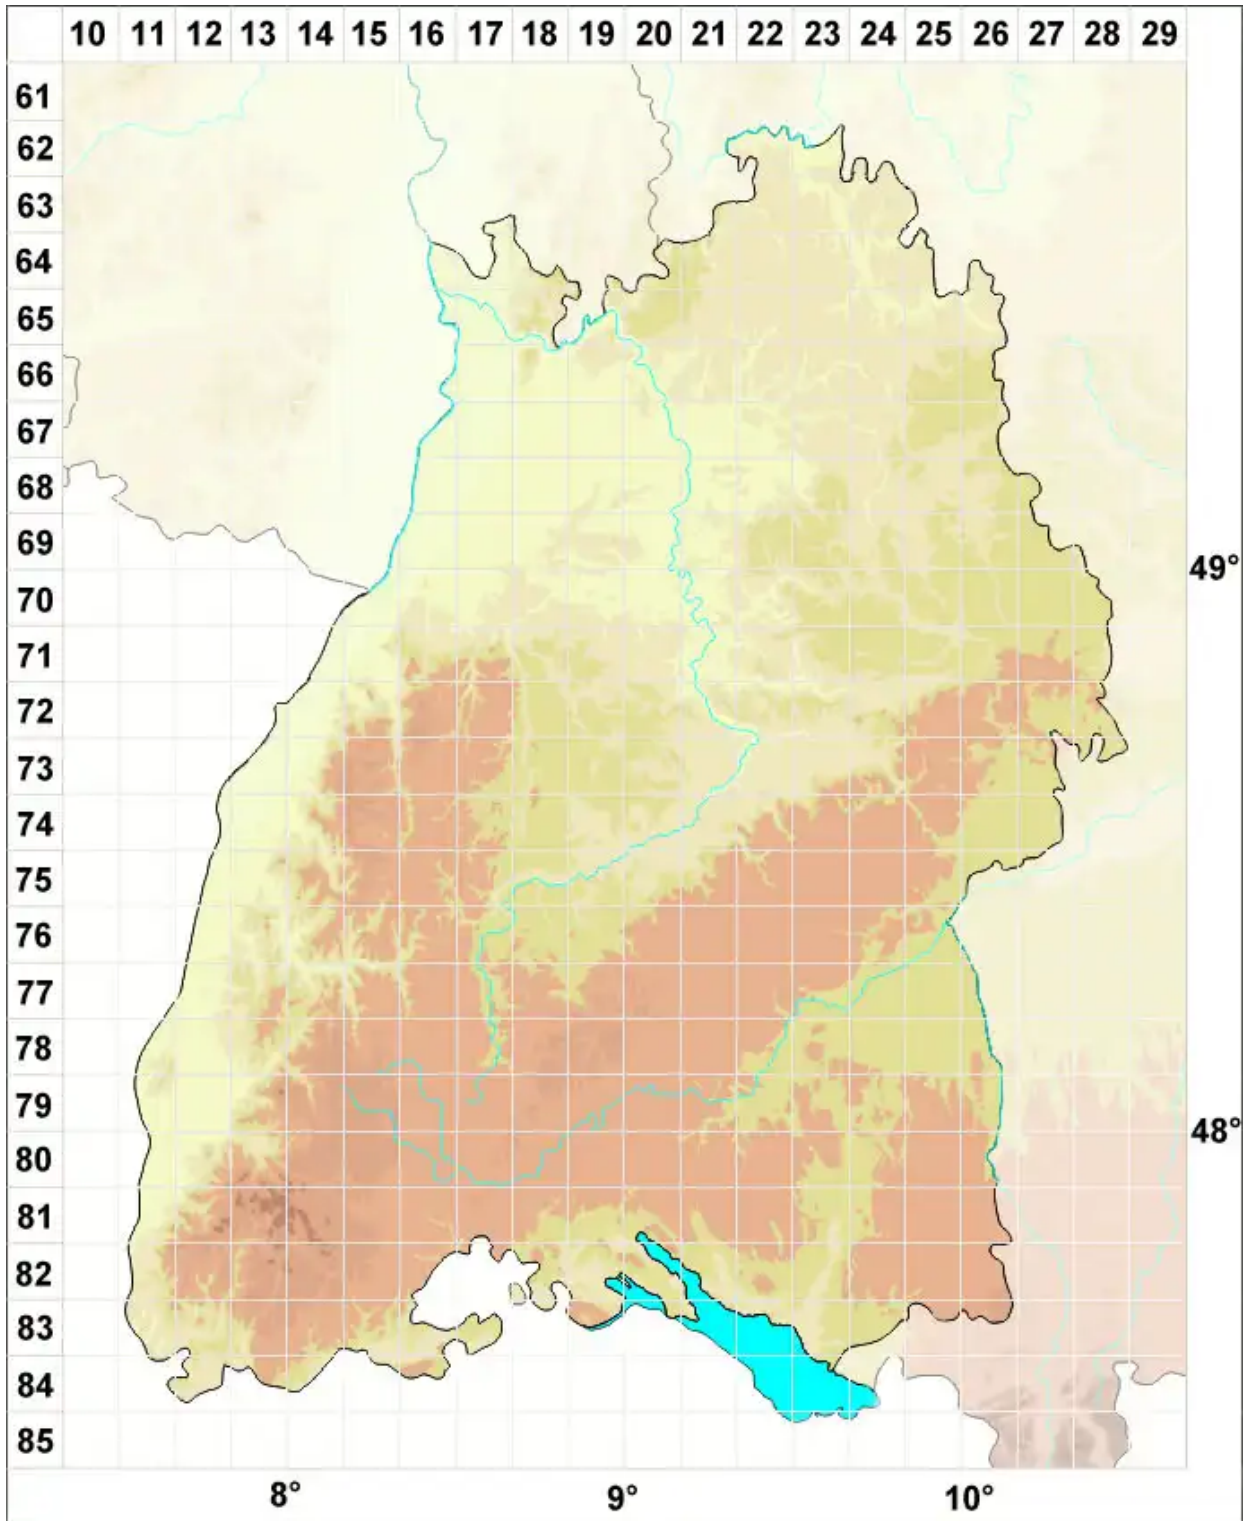

Farnoldia jurana (Schaer.) Hertel

Jura-Arnoldflechte

Legende:

- Symbole:**
- Ausgefülltes Symbol:
Zeitraum von 1980 bis heute (Aktuelle Angabe)
 - Leeres Symbol:
Zeitraum vor 1980 (Altangabe)
 - Quadrat: Herbarbeleg