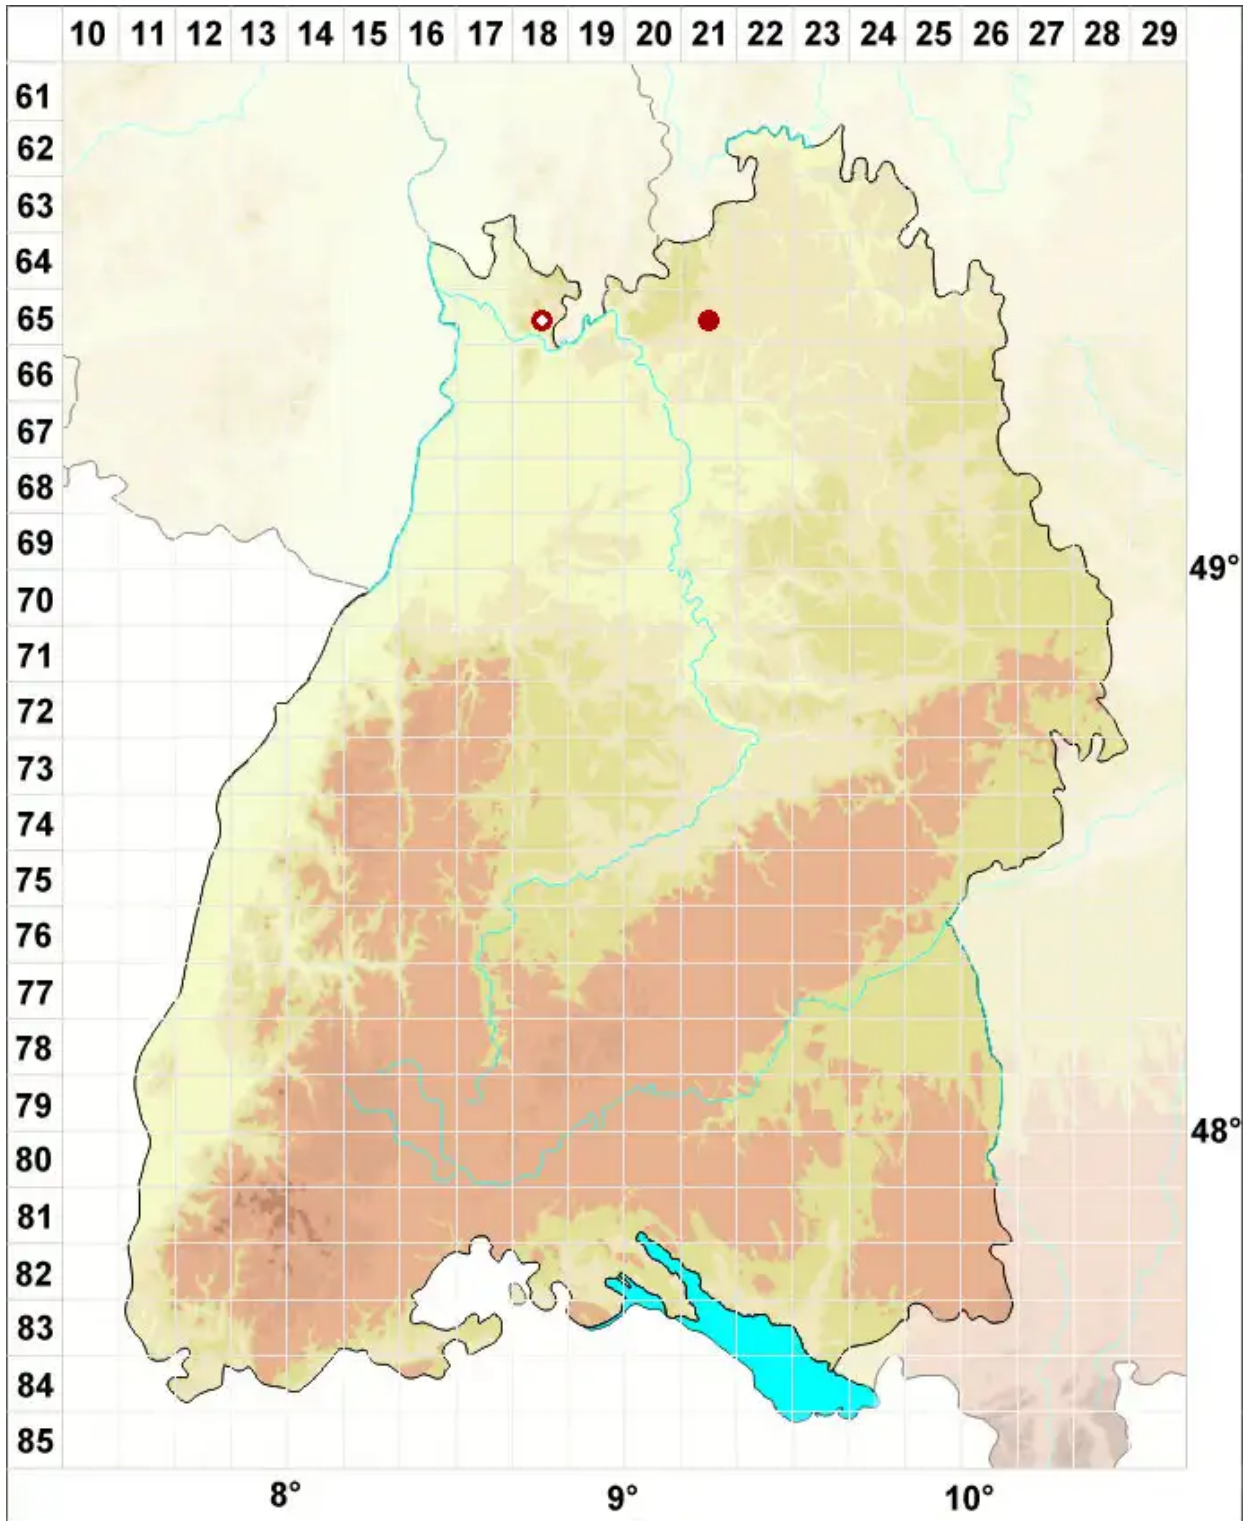

Rhizocarpon petraeum (Wulfen) A. Massal.

Felsen-Landkartenflechte

Legende:

- Symbole:**
- Ausgefülltes Symbol:
Zeitraum von 1980 bis heute (Aktuelle Angabe)
 - Leeres Symbol:
Zeitraum vor 1980 (Altangabe)
 - Quadrat: Herbarbeleg