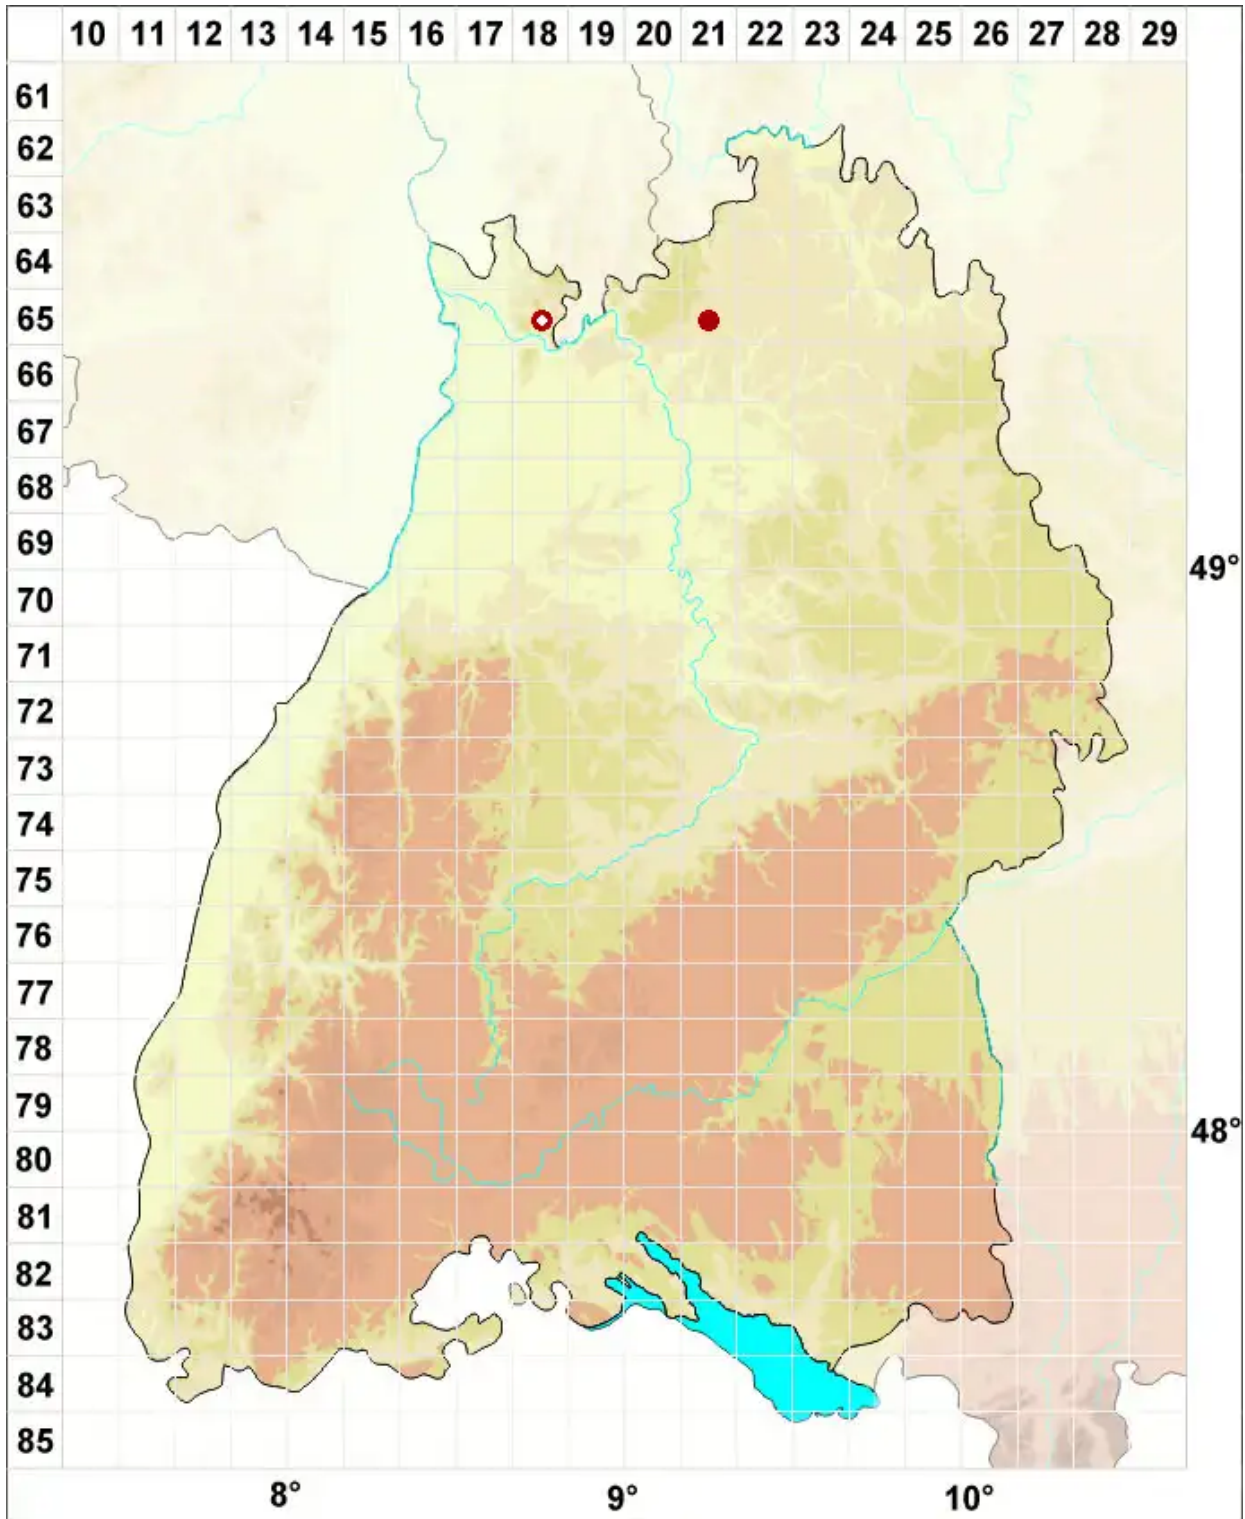

Rhizocarpon petraeum (Wulfen) A. Massal.

Felsen-Landkartenflechte

Legende:

- Symbole:**
Ausgefülltes Symbol:
Zeitraum von 1980 bis heute (Aktuelle Angabe)
Leeres Symbol:
Zeitraum vor 1980 (Altangabe)
Quadrat: Herbarbeleg