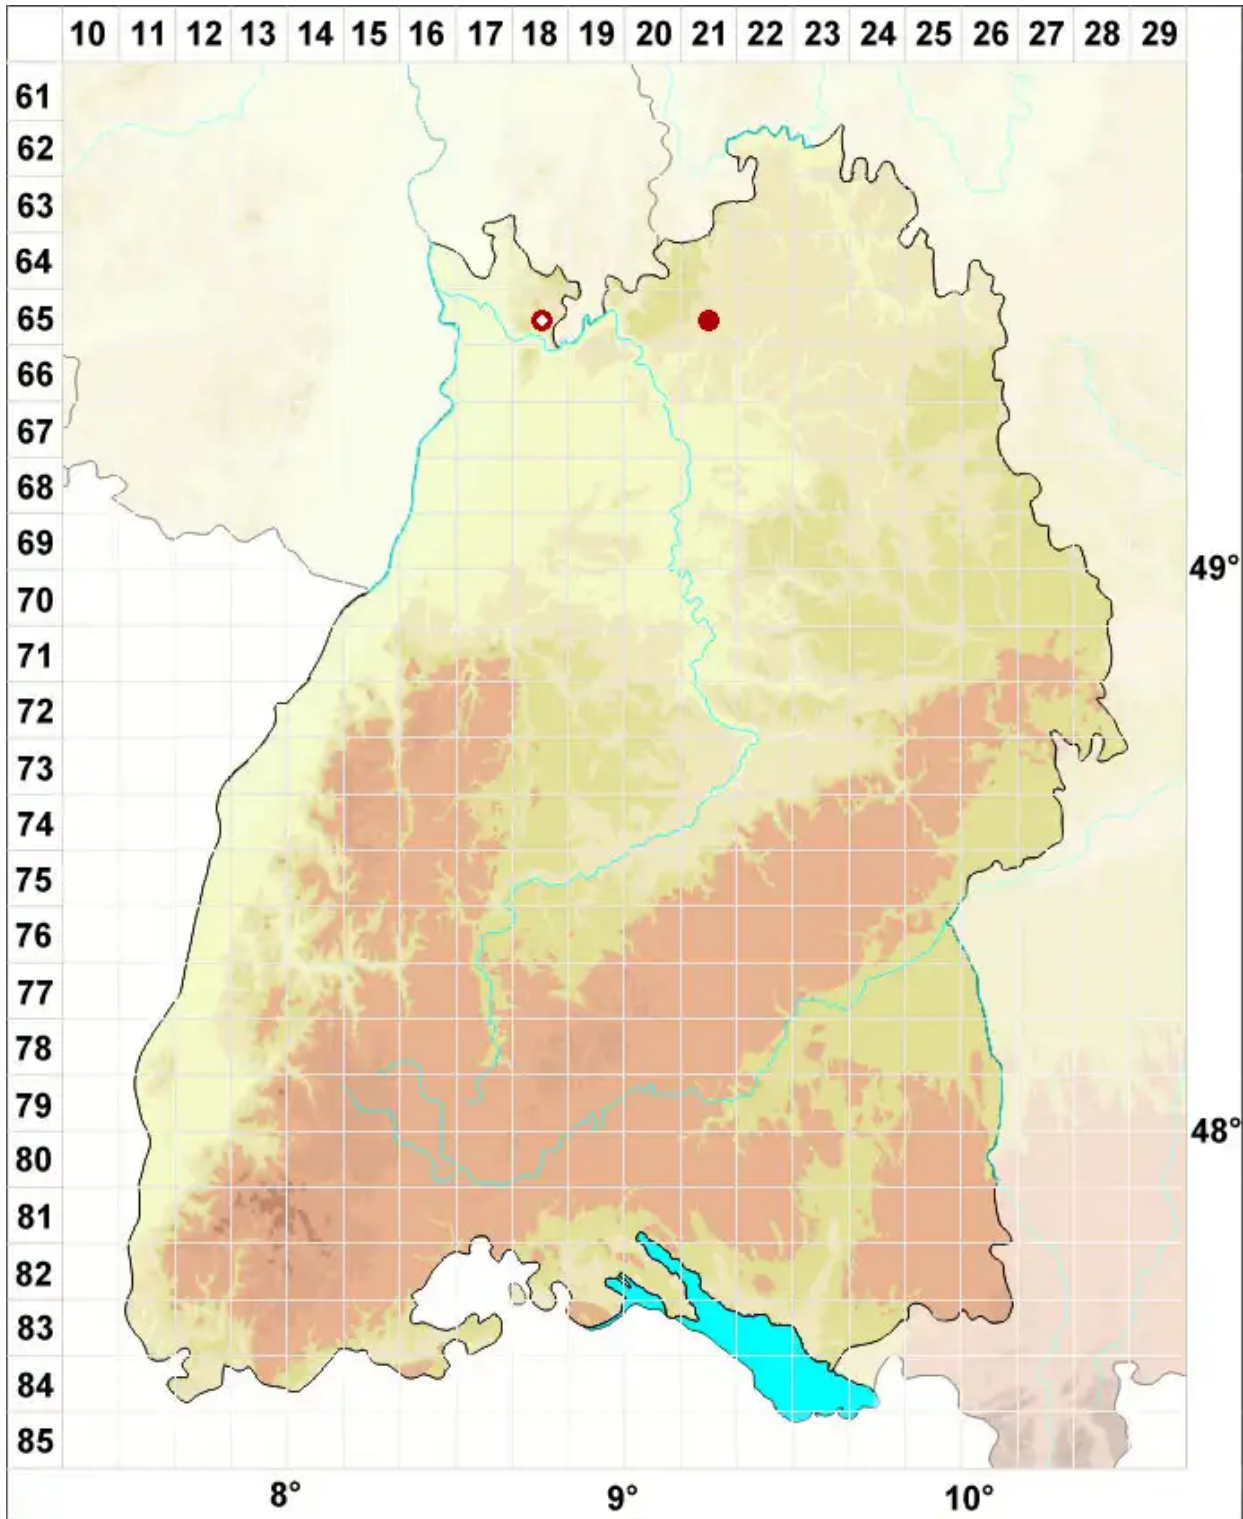

# Rhizocarpon petraeum (Wulfen) A. Massal.

Felsen-Landkartenflechte

Legende:

- Symbole:**
- Ausgefülltes Symbol:  
Zeitraum von 1980 bis heute (Aktuelle Angabe)
  - Leeres Symbol:  
Zeitraum vor 1980 (Altangabe)
  - Quadrat: Herbarbeleg