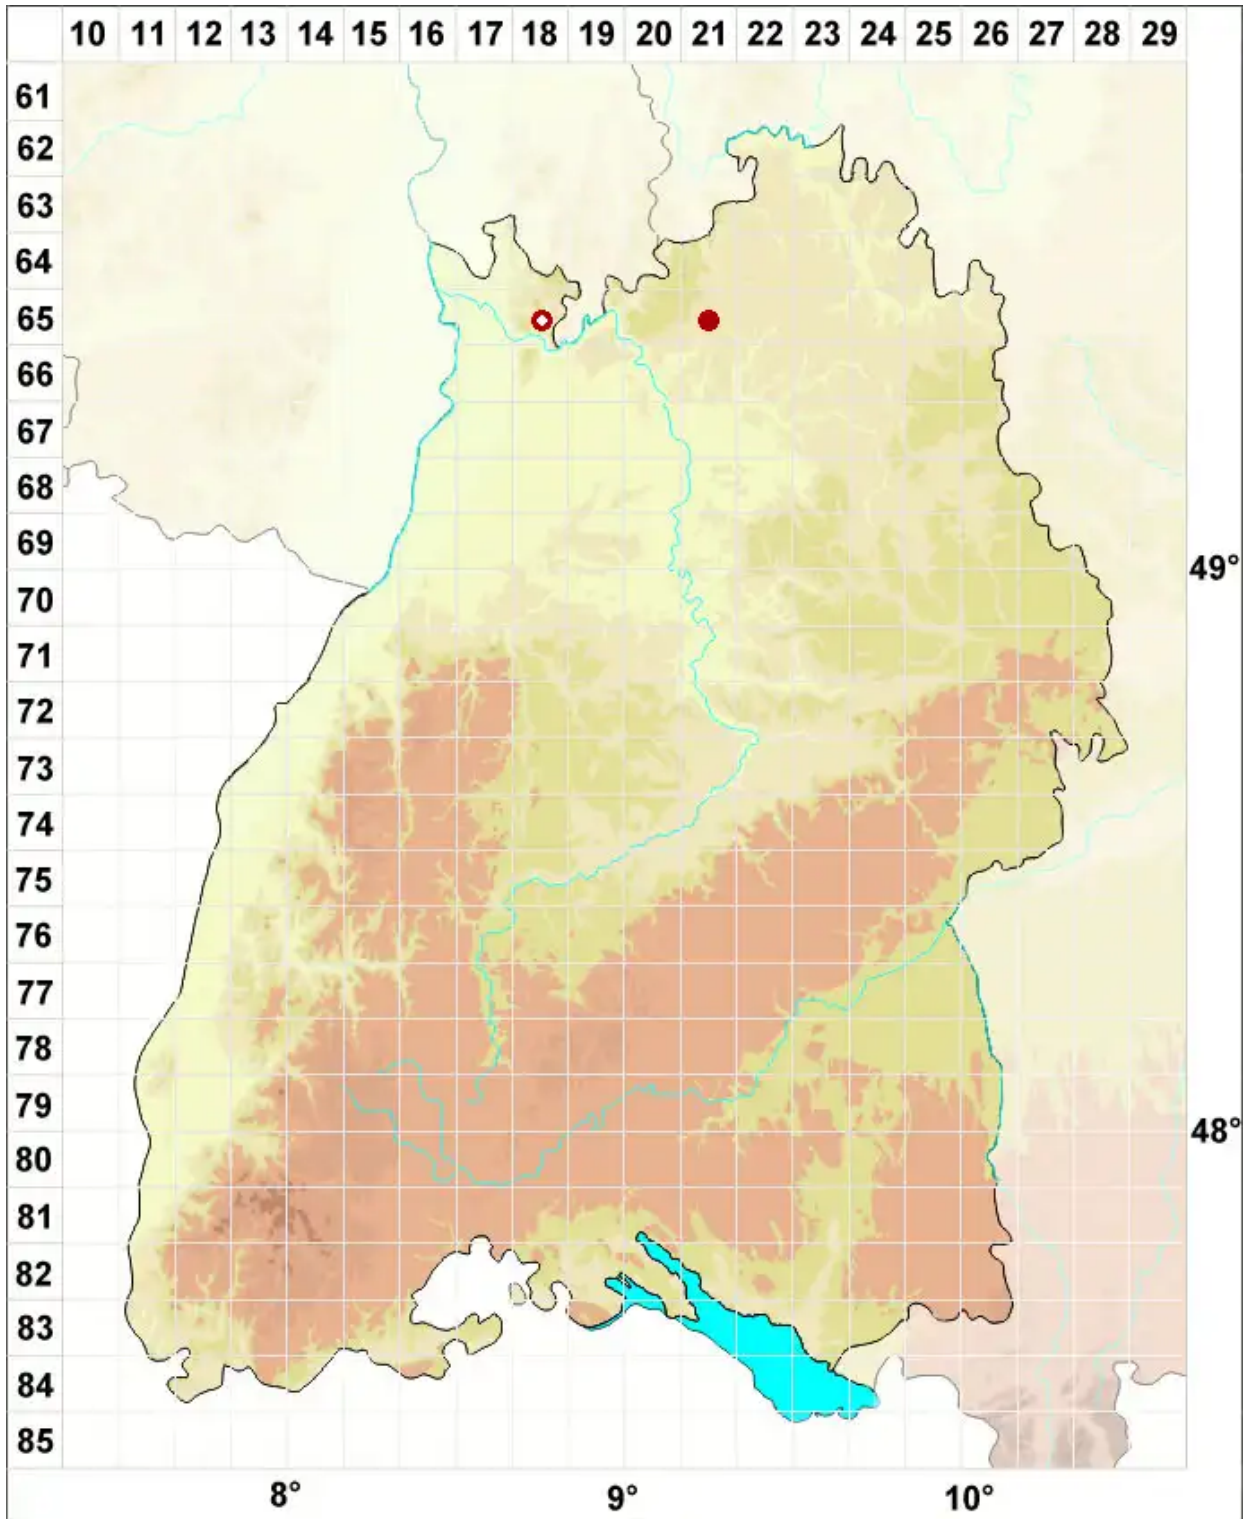

Rhizocarpon petraeum (Wulfen) A. Massal.

Felsen-Landkartenflechte

Legende:

- Symbole:**
- Ausgefülltes Symbol:
Zeitraum von 1980 bis heute (Aktuelle Angabe)
 - Leeres Symbol:
Zeitraum vor 1980 (Altangabe)
 - Quadrat: Herbarbeleg