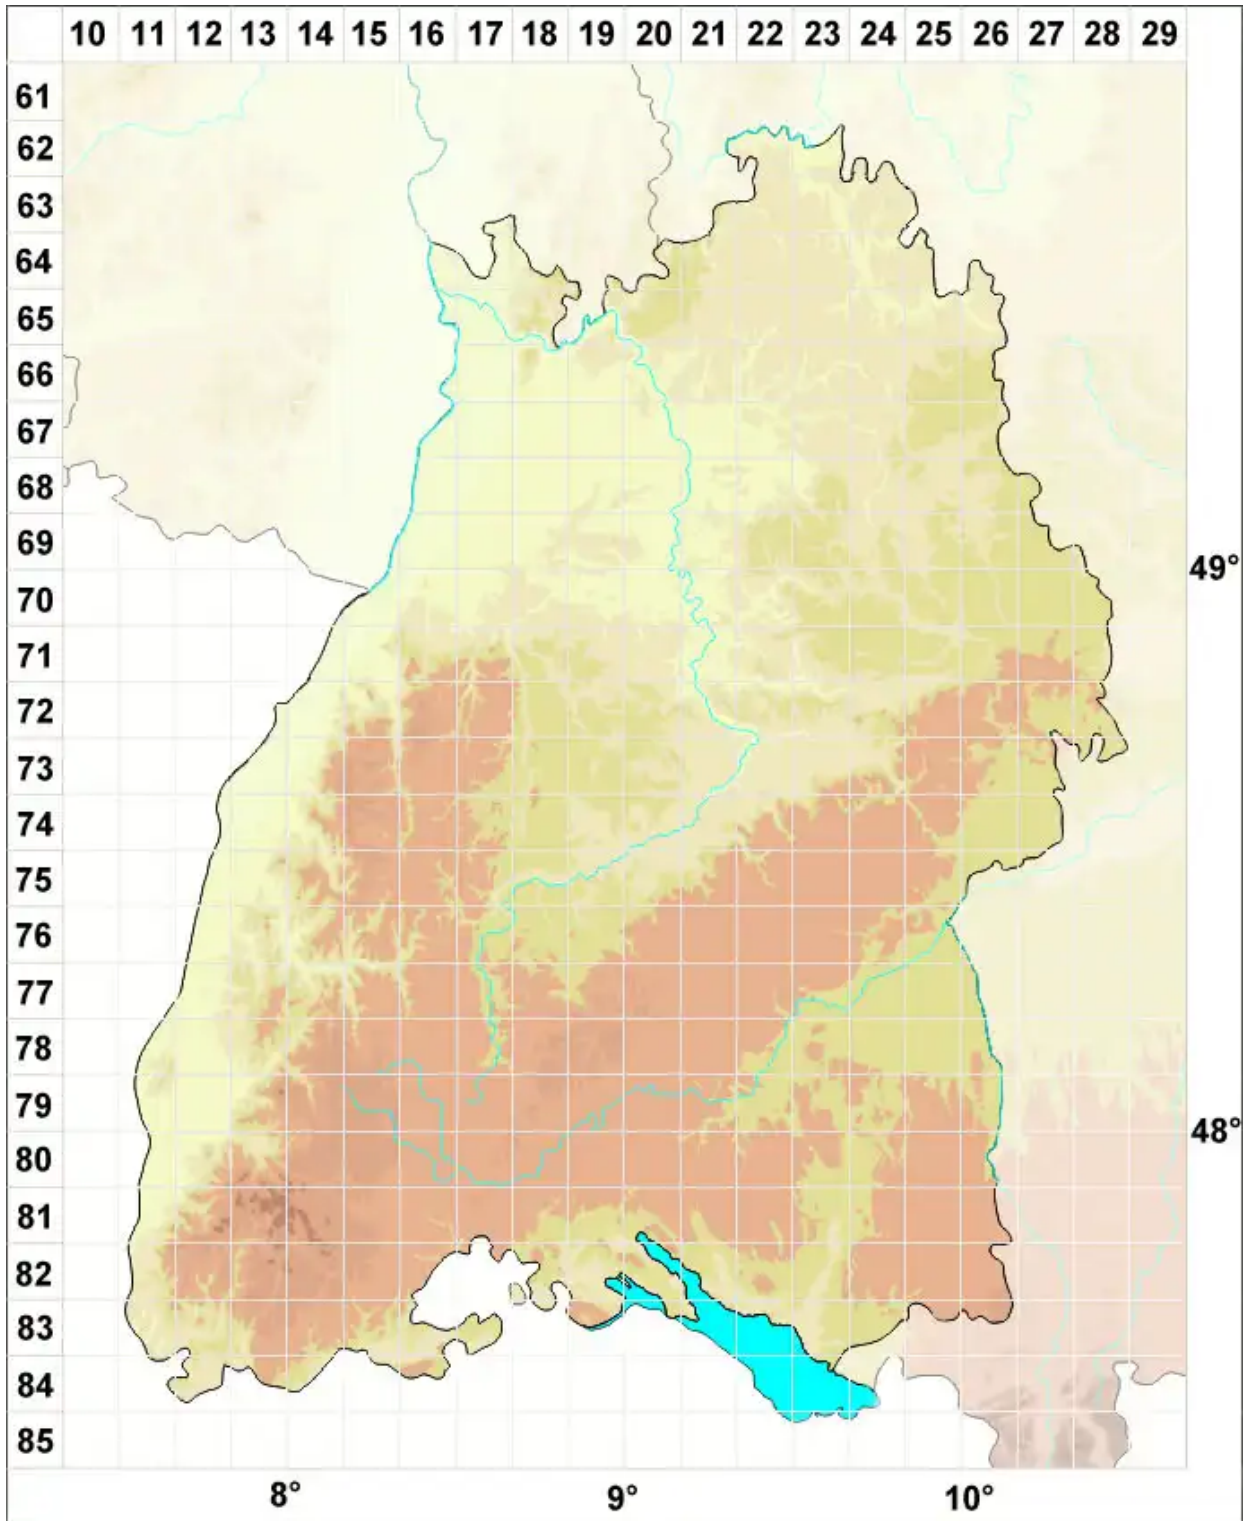

# Lecidea lapicida var. pantherina (DC.) Ach.

Legende:

**Symbole:**

Ausgefülltes Symbol:  
Zeitraum von 1980 bis heute (Aktuelle Angabe)

Leeres Symbol:  
Zeitraum vor 1980 (Altangabe)

Quadrat: Herbarbeleg