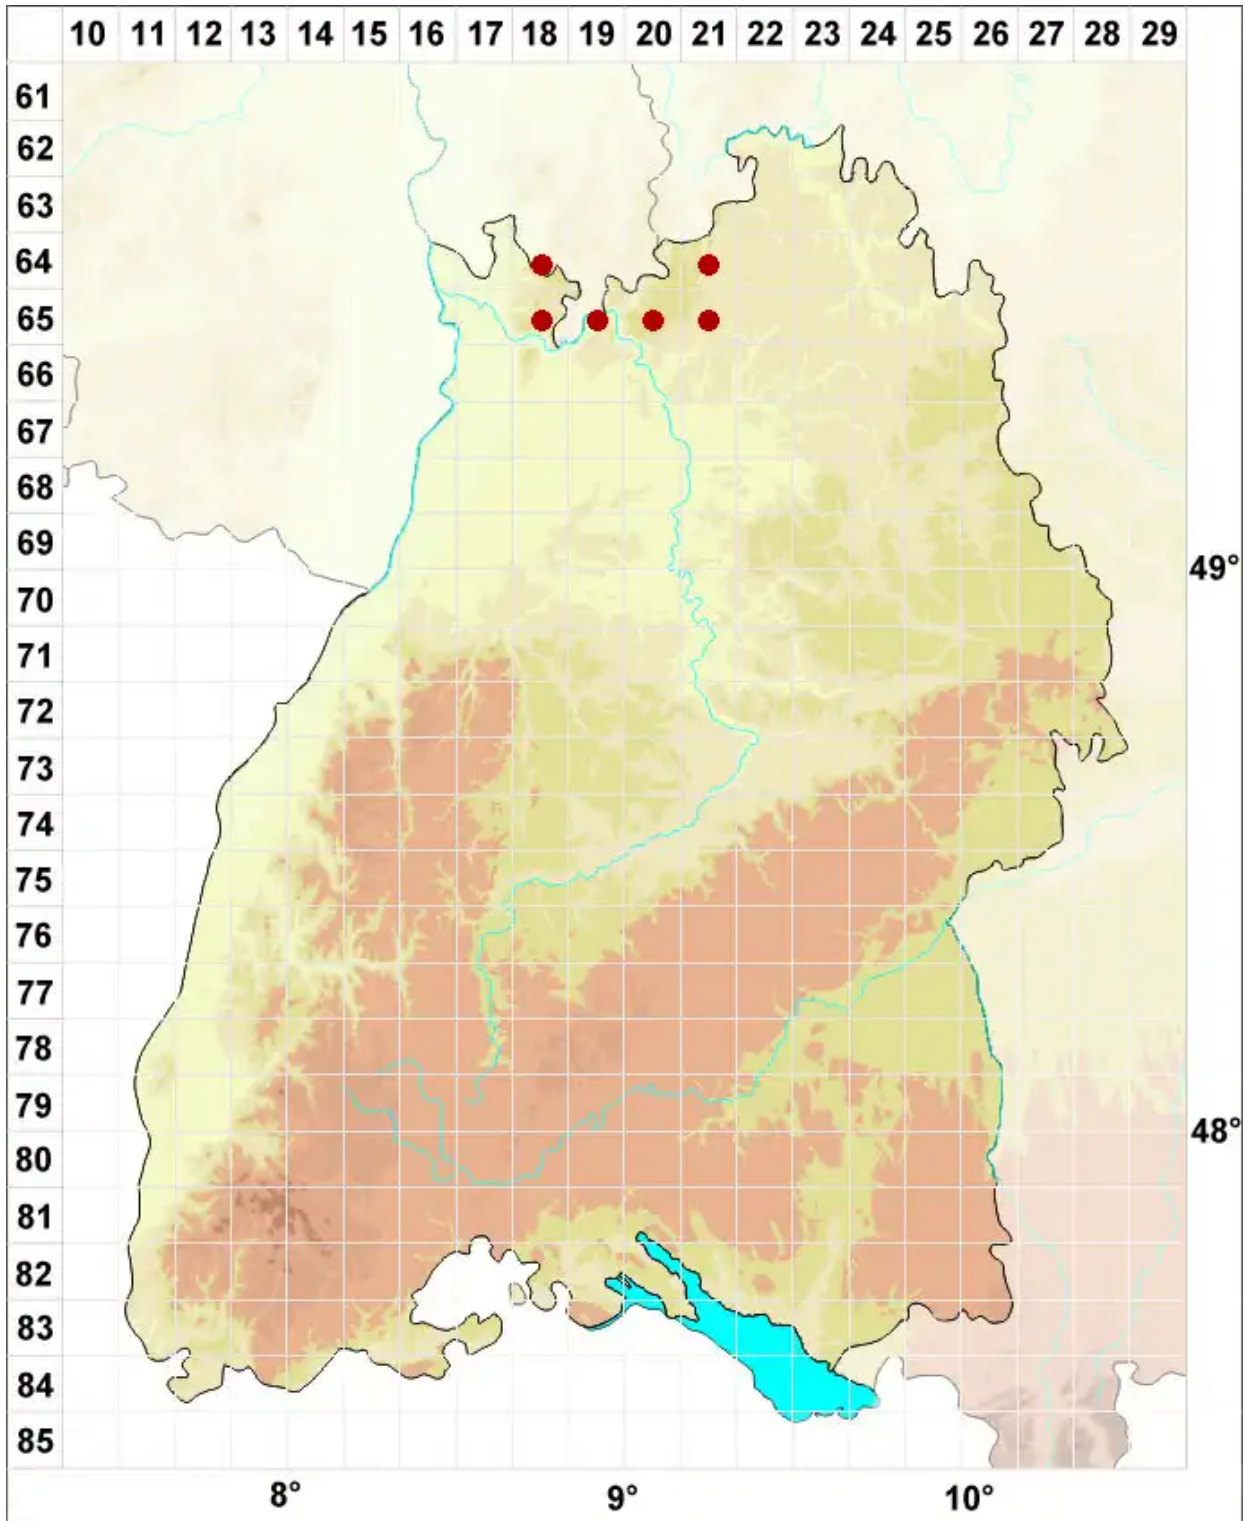

# Porpidia cinereoatra (Ach.) Hertel & Knoph

Dunkelgraue Ringflechte

Legende:

**Symbole:**  
Ausgefülltes Symbol:  
Zeitraum von 1980 bis heute (Aktuelle Angabe)  
Leeres Symbol:  
Zeitraum vor 1980 (Altangabe)  
Quadrat: Herbarbeleg