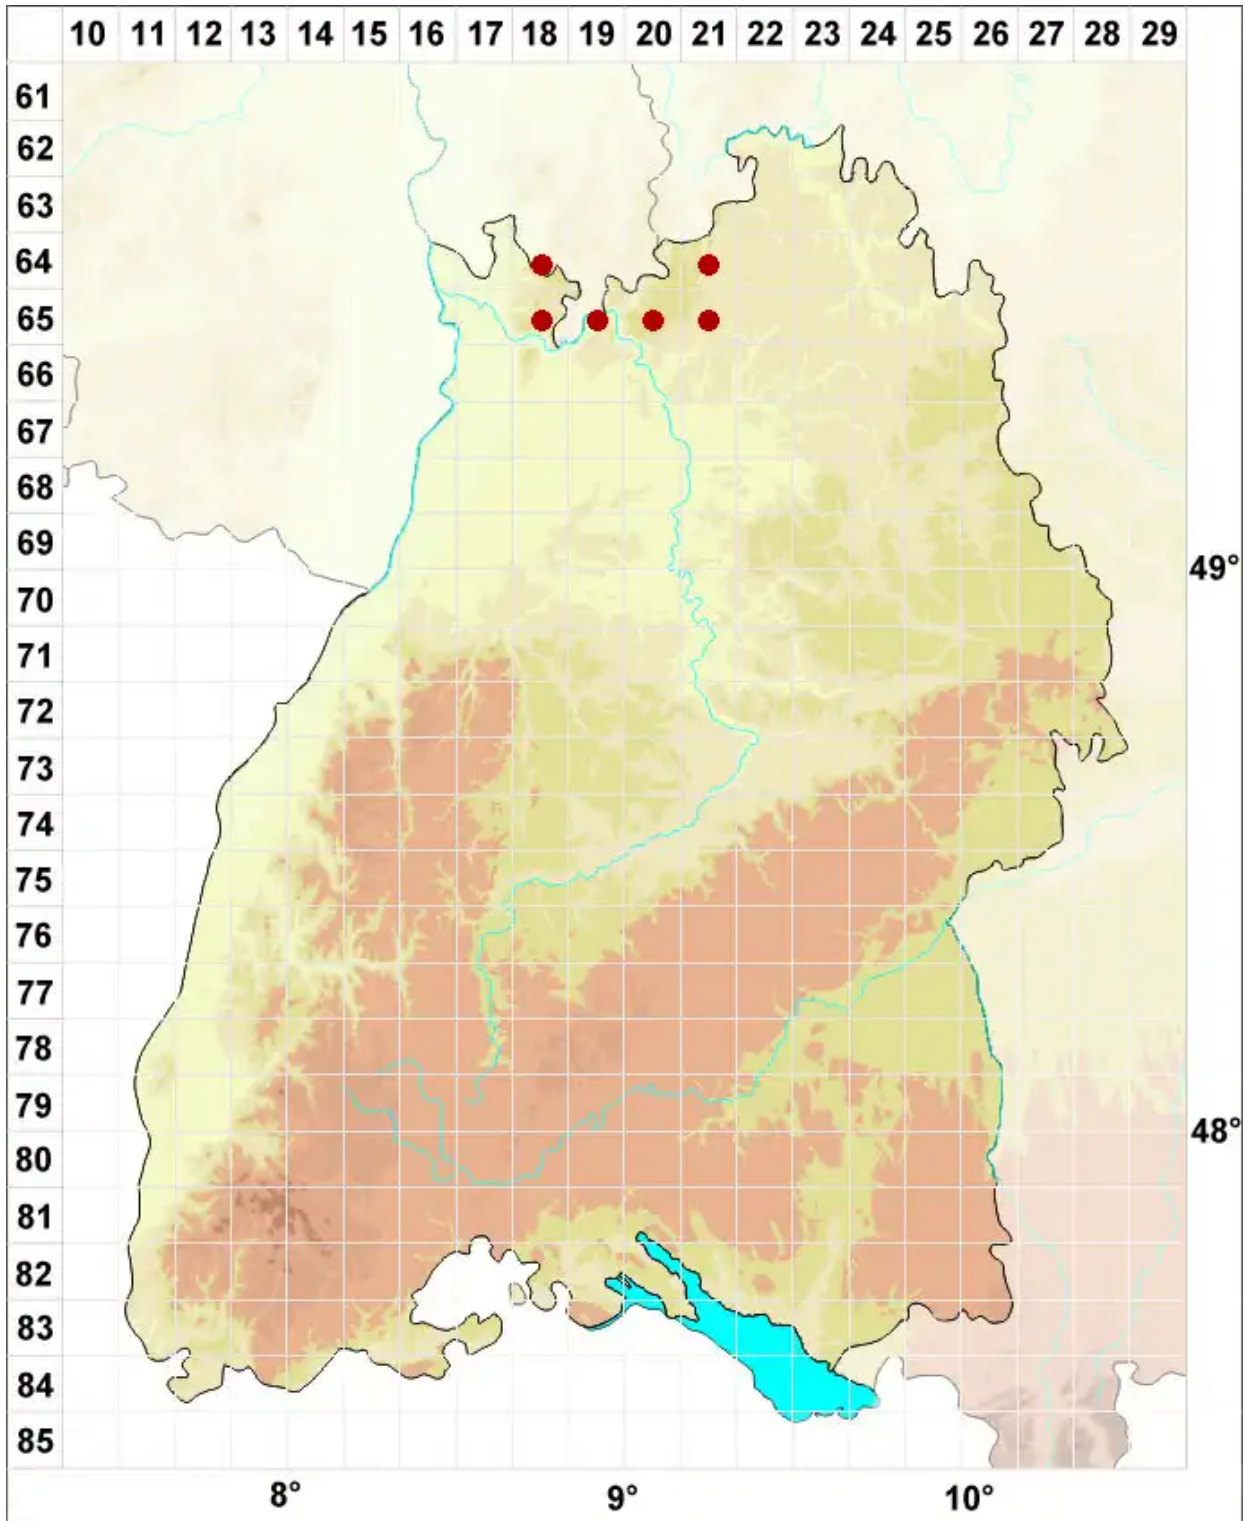

# Porpidia cinereoatra (Ach.) Hertel & Knoph

Dunkelgraue Ringflechte

Legende:

- Symbole:**  
Ausgefülltes Symbol:  
Zeitraum von 1980 bis heute (Aktuelle Angabe)  
Leeres Symbol:  
Zeitraum vor 1980 (Altangabe)  
Quadrat: Herbarbeleg