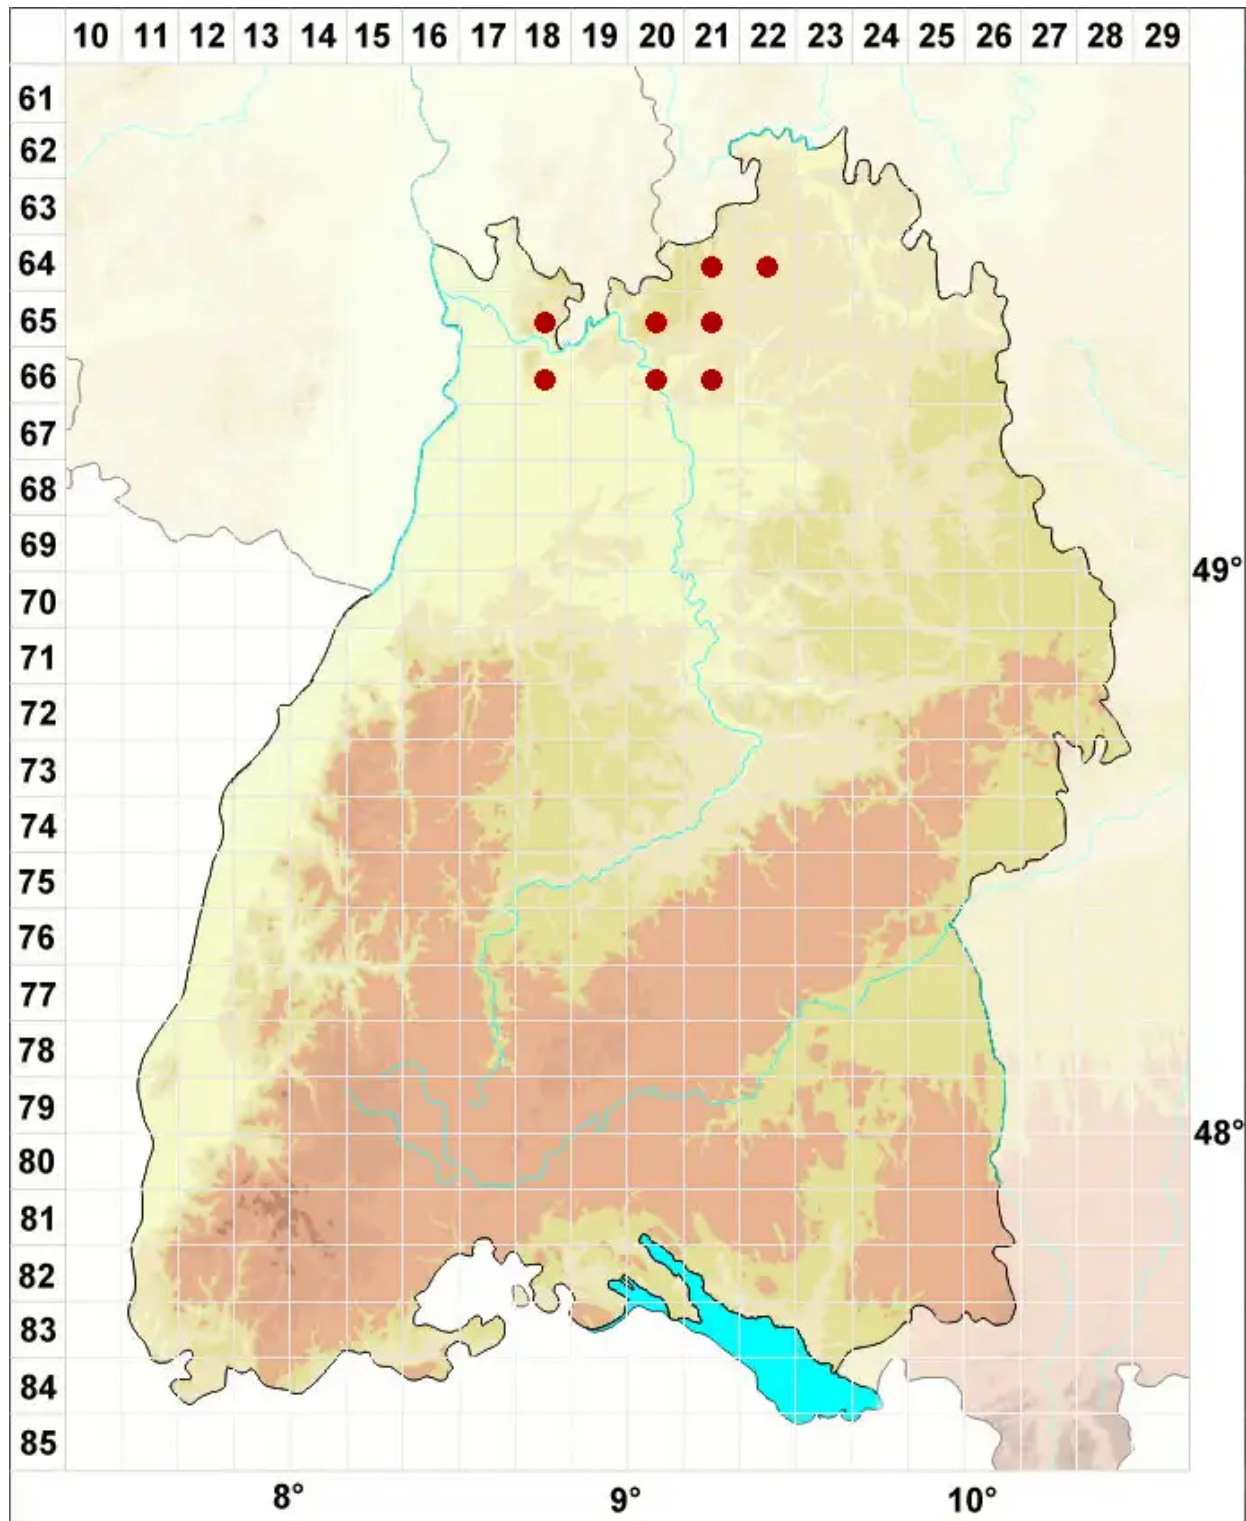

Clauzadea monticola (Ach.) Hafellner & Bellem.

Berg-Kalknapfflechte

Legende:

- Symbole:**
- Ausgefülltes Symbol:
Zeitraum von 1980 bis heute (Aktuelle Angabe)
 - Leeres Symbol:
Zeitraum vor 1980 (Altangabe)
 - Quadrat: Herbarbeleg