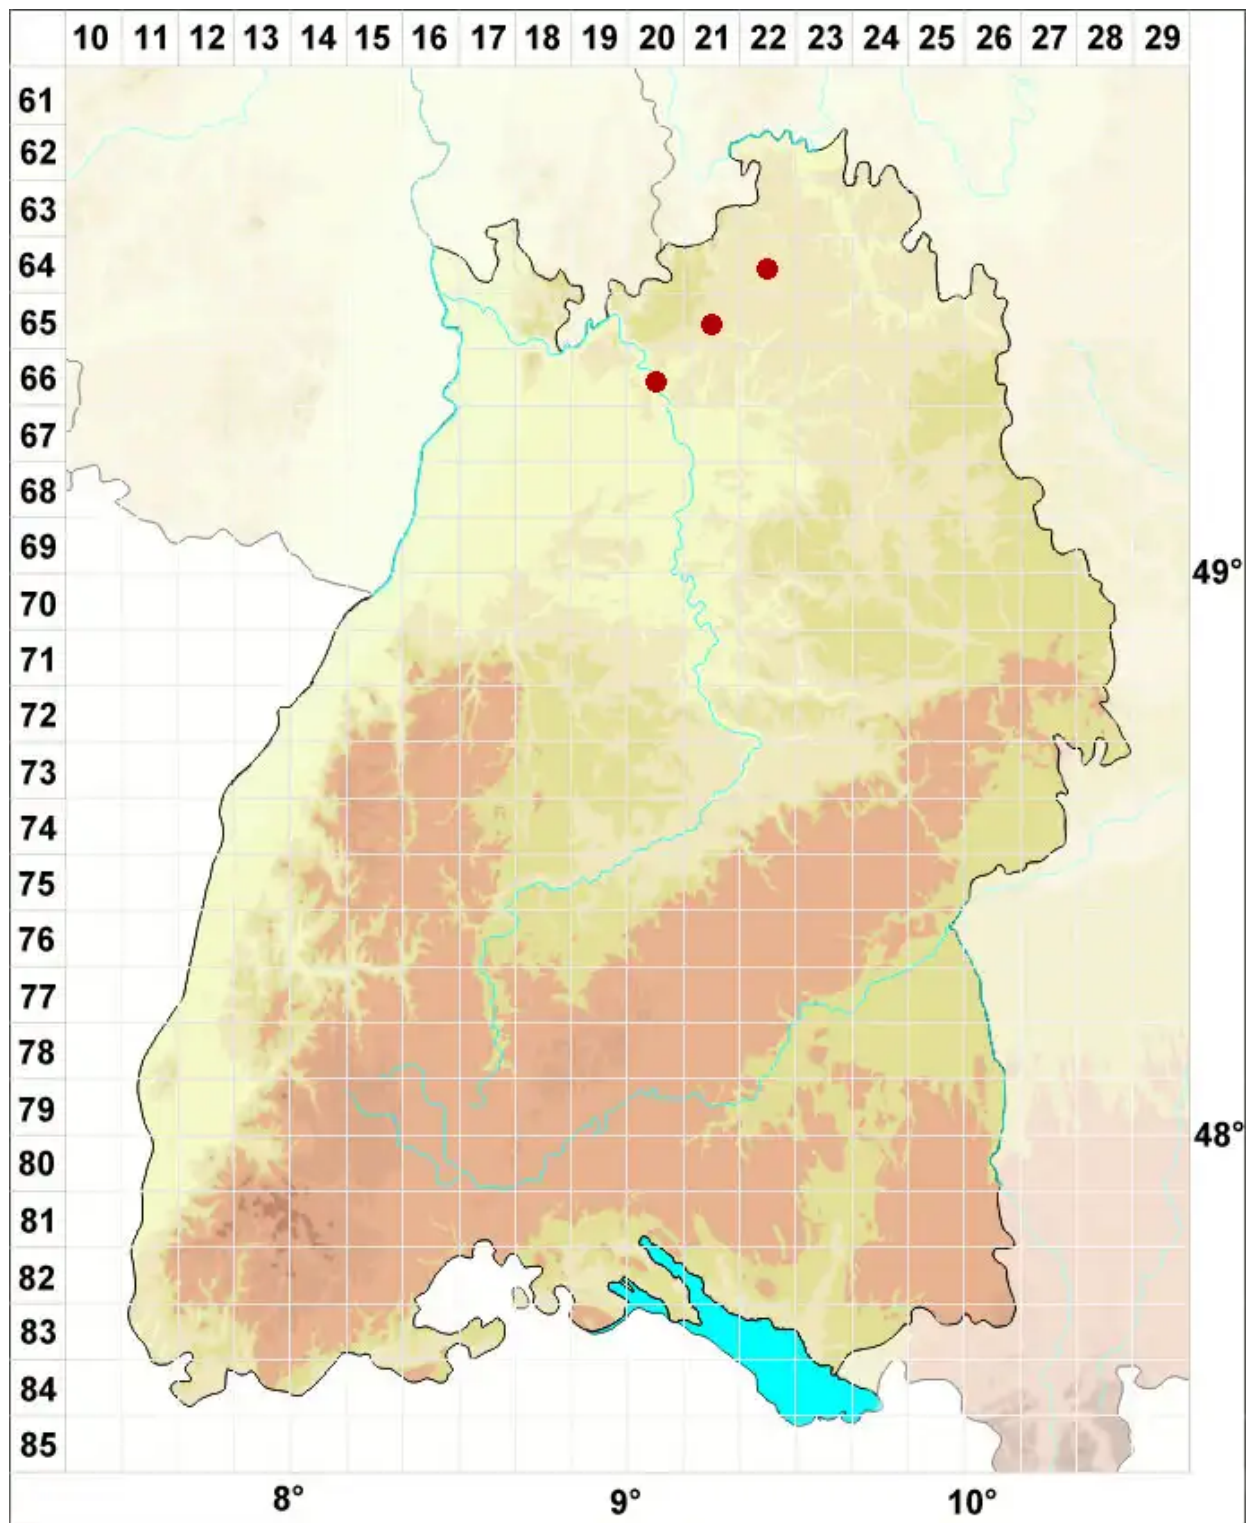

# Clauzadea metzleri (Körb.) Clauzade & Cl. Roux ex D. Hawksw

## Metzlers Kalknapfflechte

Legende:

- Symbole:**
- Ausgefülltes Symbol:  
Zeitraum von 1980 bis heute (Aktuelle Angabe)
  - Leeres Symbol:  
Zeitraum vor 1980 (Altangabe)
  - Quadrat: Herbarbeleg