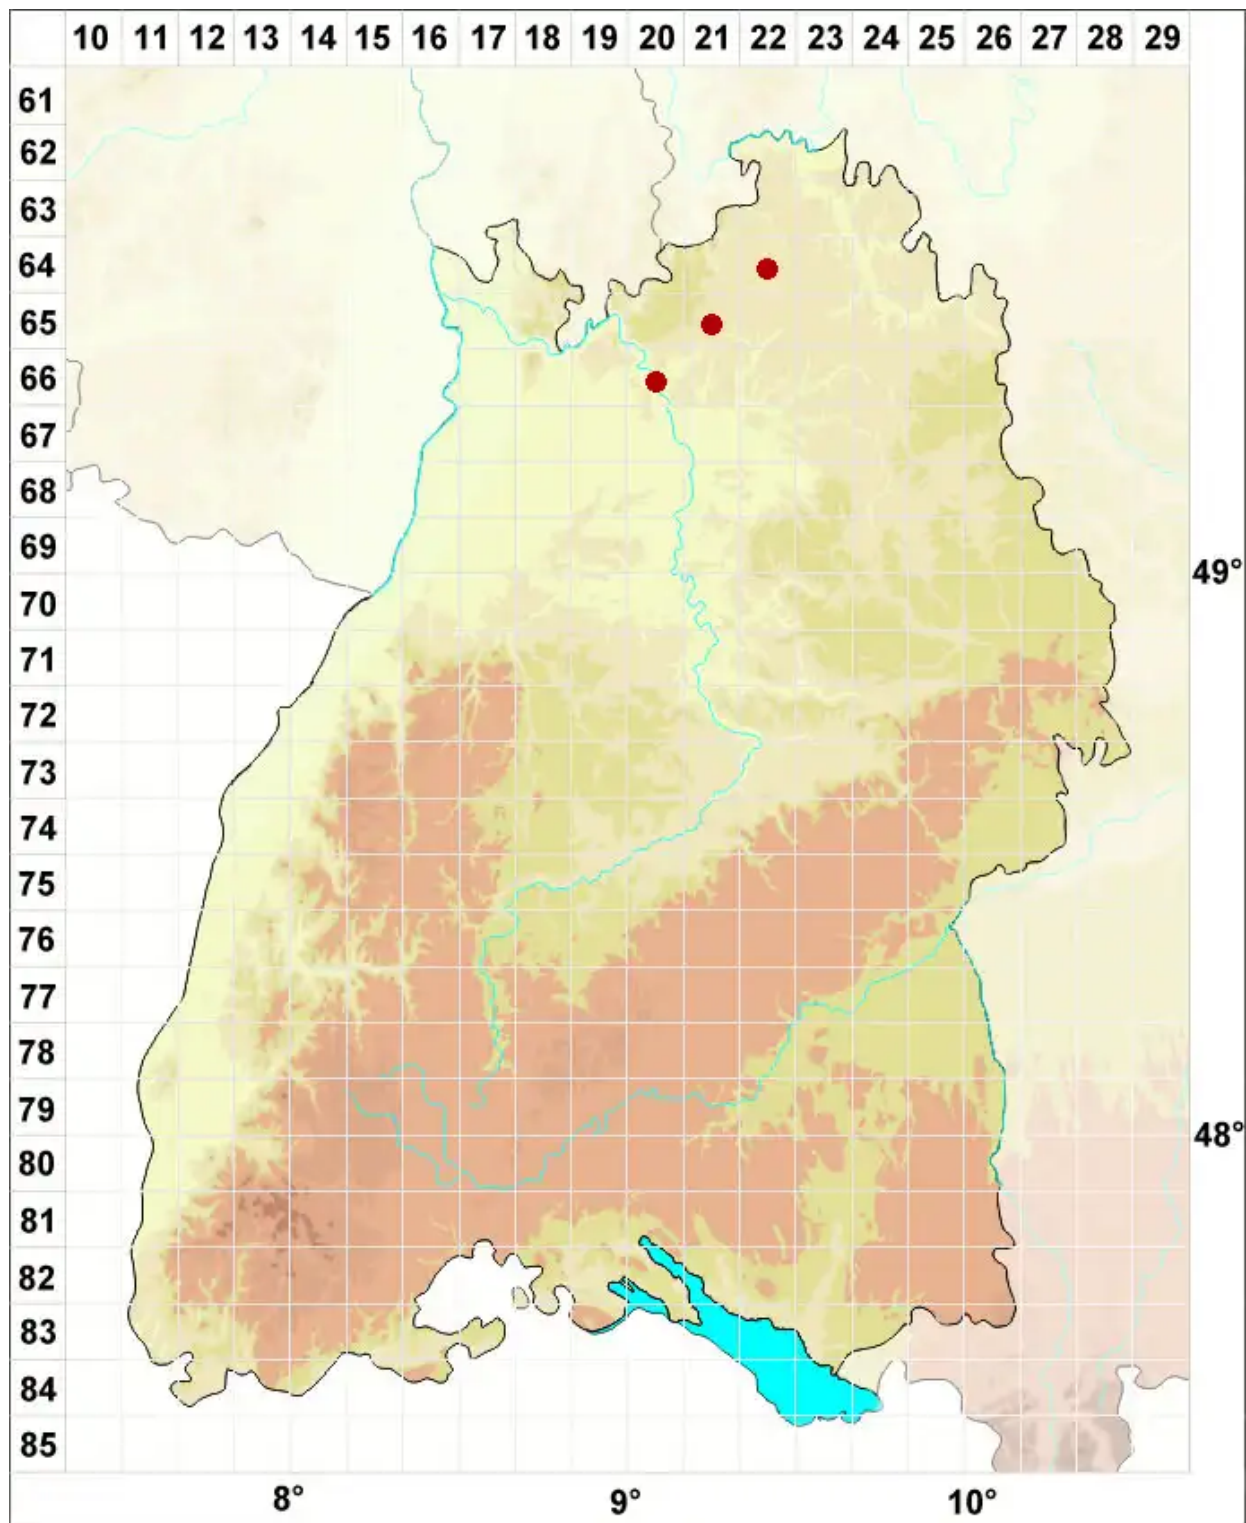

Clauzadea metzleri (Körb.) Clauzade & Cl. Roux ex D. Hawksw

Metzlers Kalknapfflechte

Legende:

Symbole:

Ausgefülltes Symbol:
Zeitraum von 1980 bis heute (Aktuelle Angabe)

Leeres Symbol:
Zeitraum vor 1980 (Altangabe)

Quadrat: Herbarbeleg