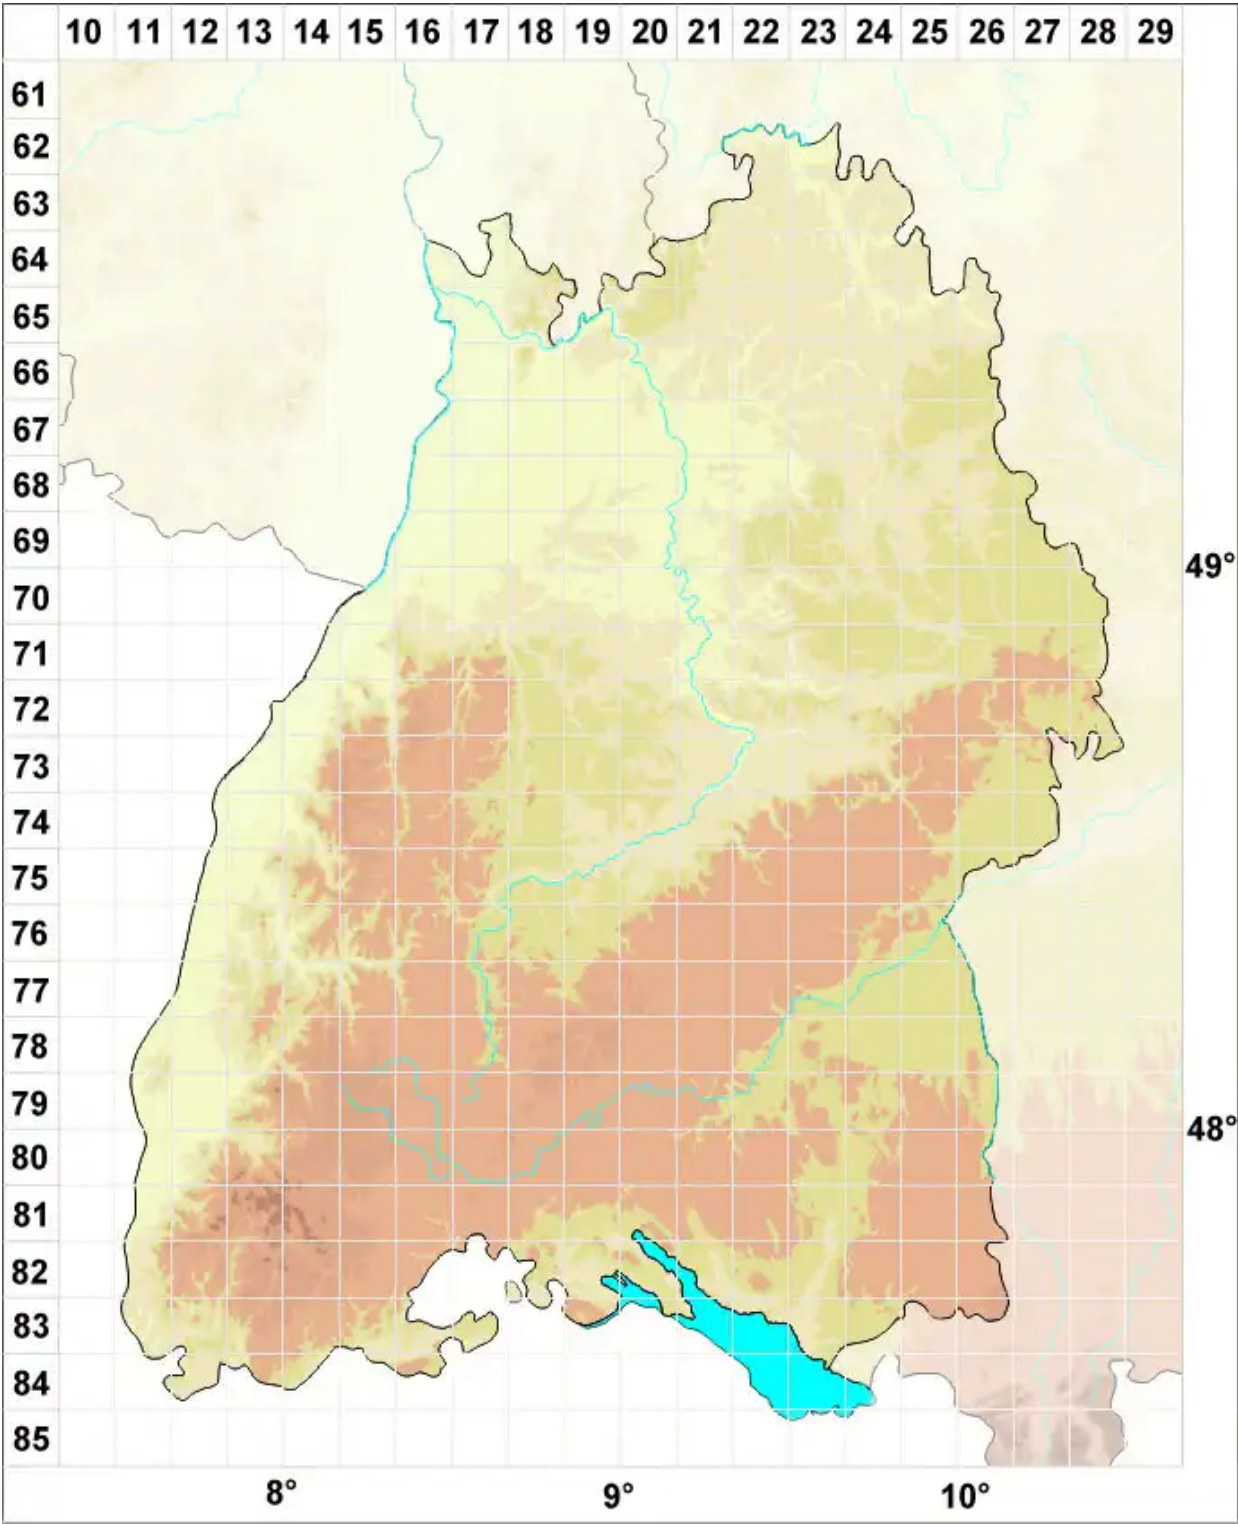

Lecidella meiococca (Nyl.) Leuckert & Hertel

Legende:

- Symbole:**
- Ausgefülltes Symbol:
Zeitraum von 1980 bis heute (Aktuelle Angabe)
 - Leeres Symbol:
Zeitraum vor 1980 (Altangabe)
 - Quadrat: Herbarbeleg