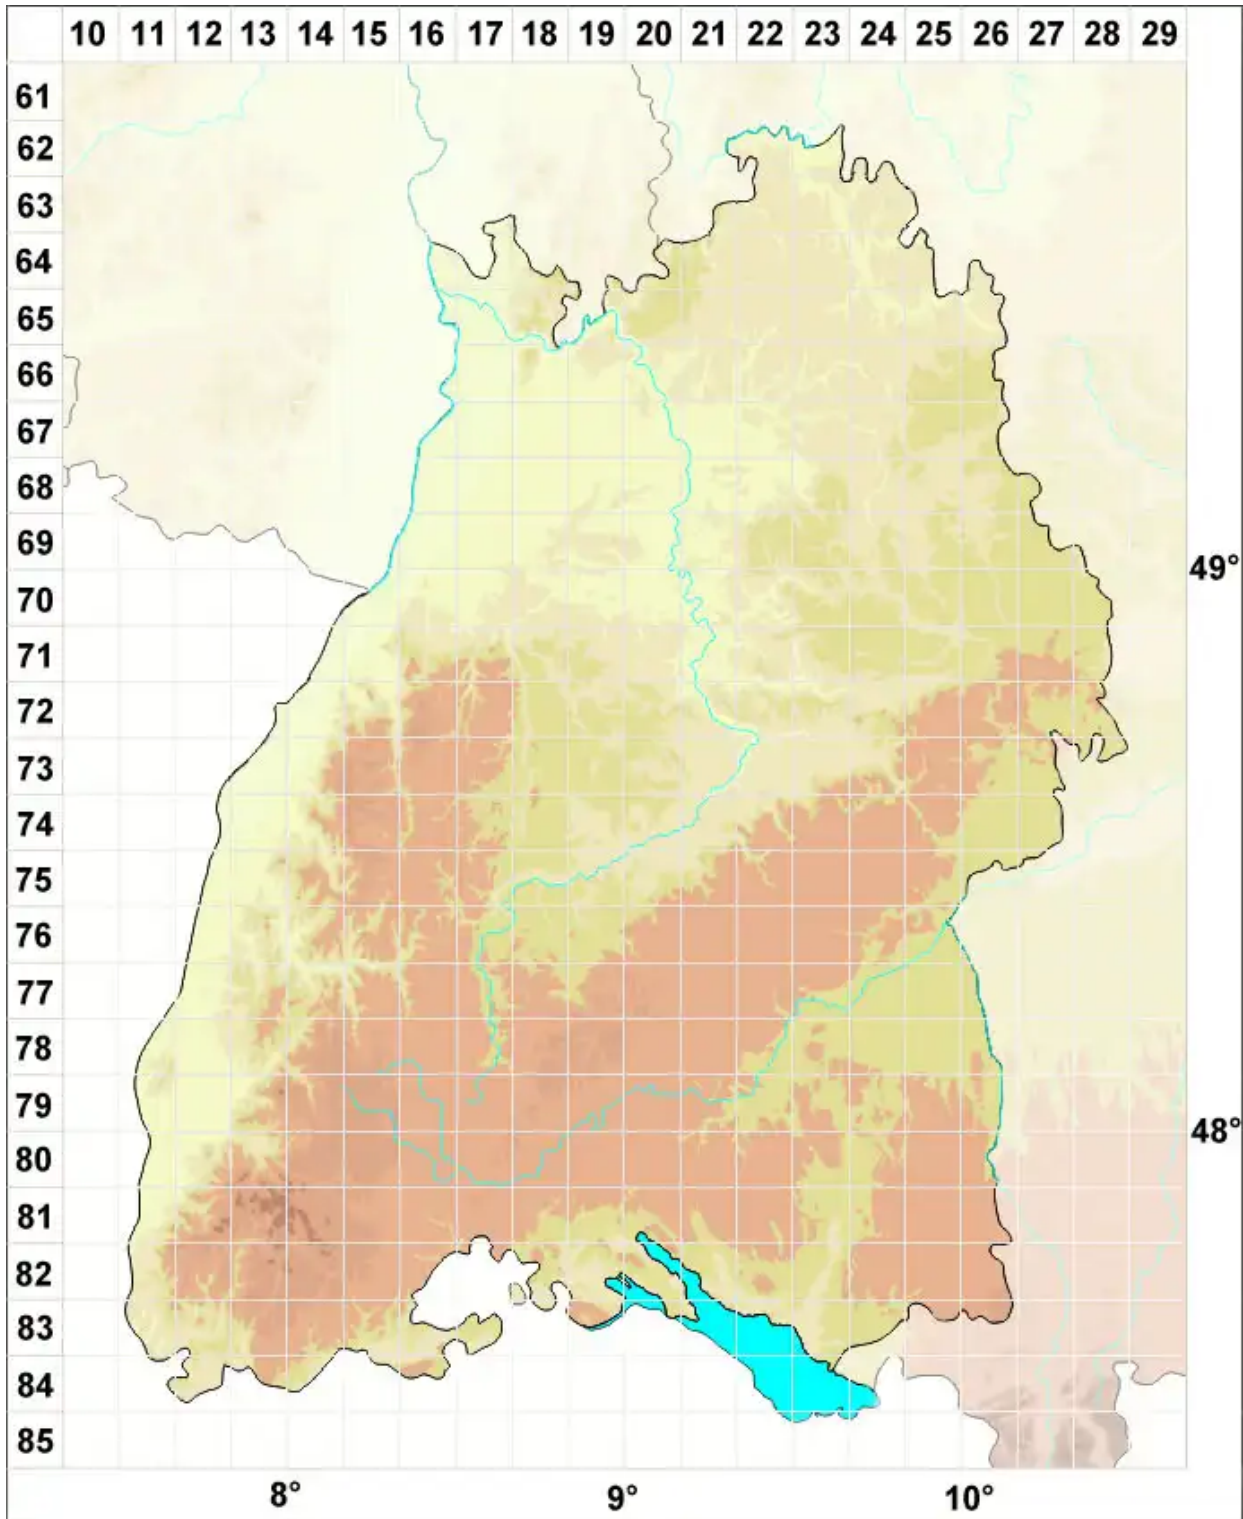

# Romjularia lurida (Ach.) Timdal

Braunschuppe

Legende:

- Symbole:**
- Ausgefülltes Symbol:  
Zeitraum von 1980 bis heute (Aktuelle Angabe)
  - Leeres Symbol:  
Zeitraum vor 1980 (Altangabe)
  - Quadrat: Herbarbeleg