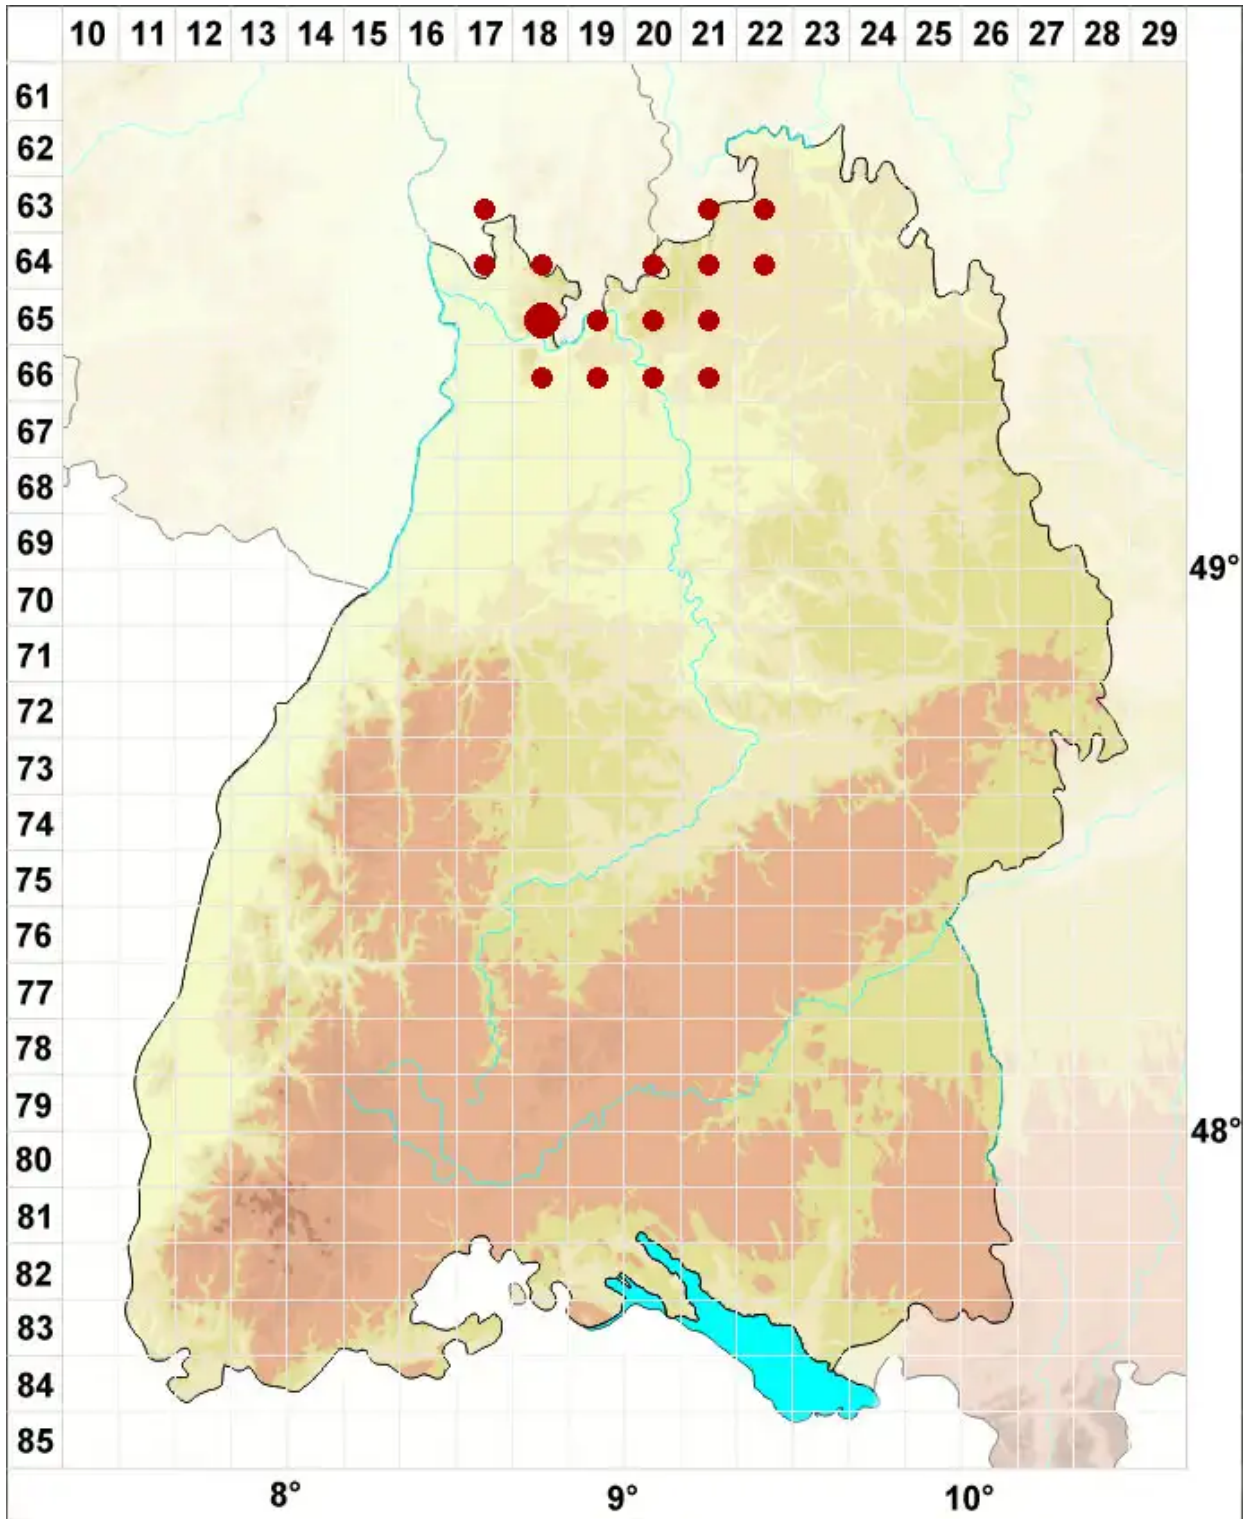

Psilolechia lucida (Ach.) M. Choisy

Gelbfrüchtige Schwefelflechte

Legende:

- Symbole:**
- Ausgefülltes Symbol:
Zeitraum von 1980 bis heute (Aktuelle Angabe)
 - Leeres Symbol:
Zeitraum vor 1980 (Altangabe)
 - Quadrat: Herbarbeleg