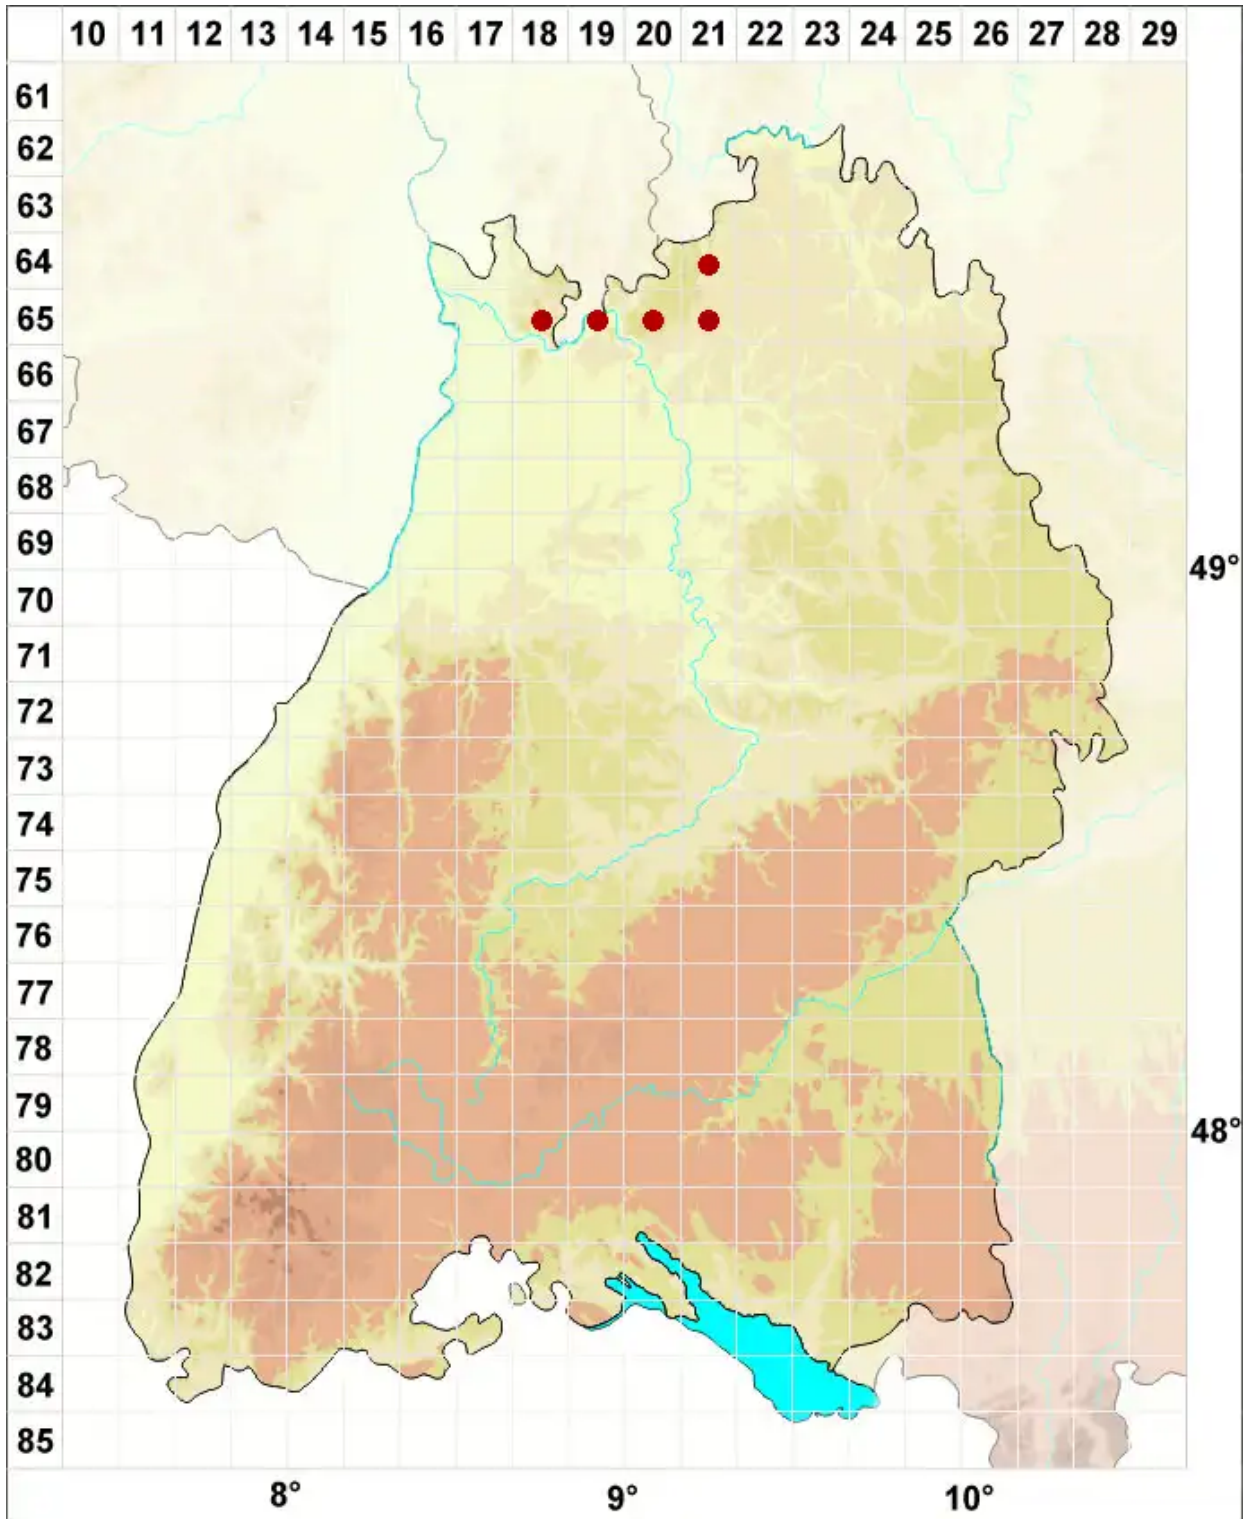

# Lecidea lithophila (Ach.) Ach.

Stein-Schwarznapfflechte

Legende:

**Symbole:**  
Ausgefülltes Symbol:  
Zeitraum von 1980 bis heute (Aktuelle Angabe)  
Leeres Symbol:  
Zeitraum vor 1980 (Altangabe)  
Quadrat: Herbarbeleg