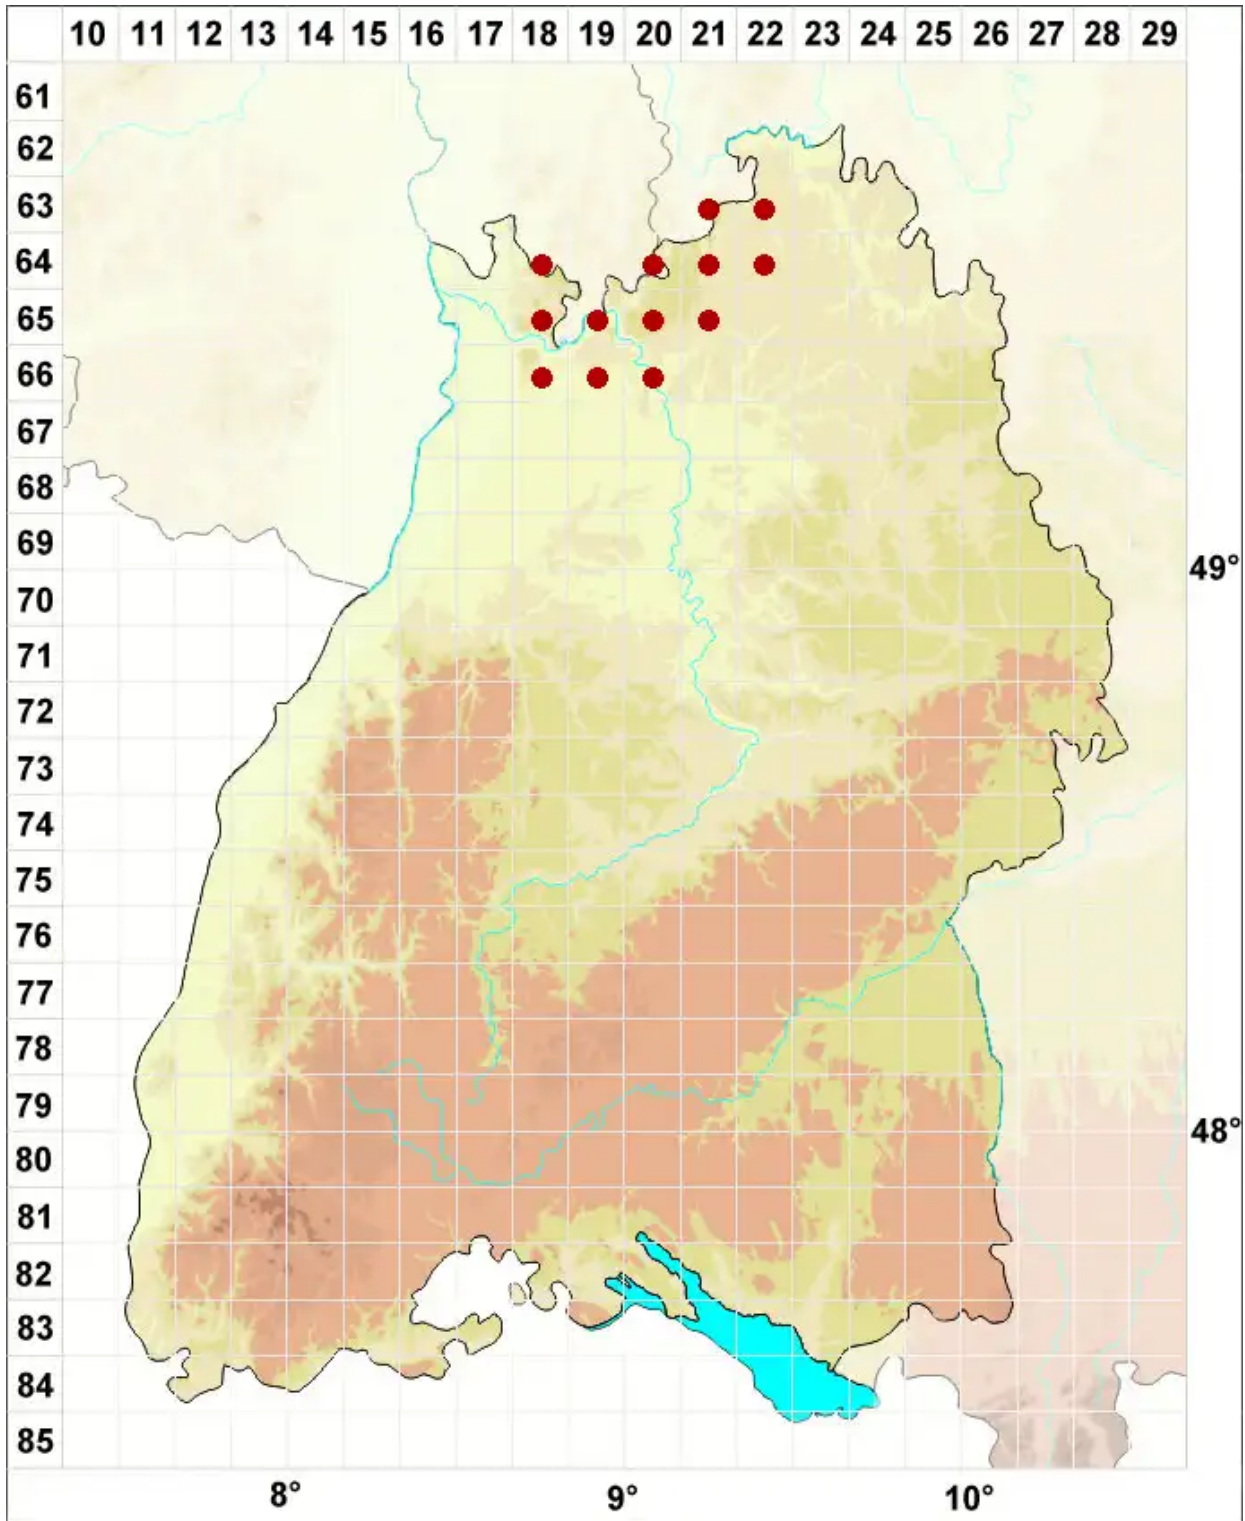

Micarea lithinella (Nyl.) Hedl.

Stein-Krümelflechte

Legende:

- Symbole:**
Ausgefülltes Symbol:
Zeitraum von 1980 bis heute (Aktuelle Angabe)
Leeres Symbol:
Zeitraum vor 1980 (Altangabe)
Quadrat: Herbarbeleg