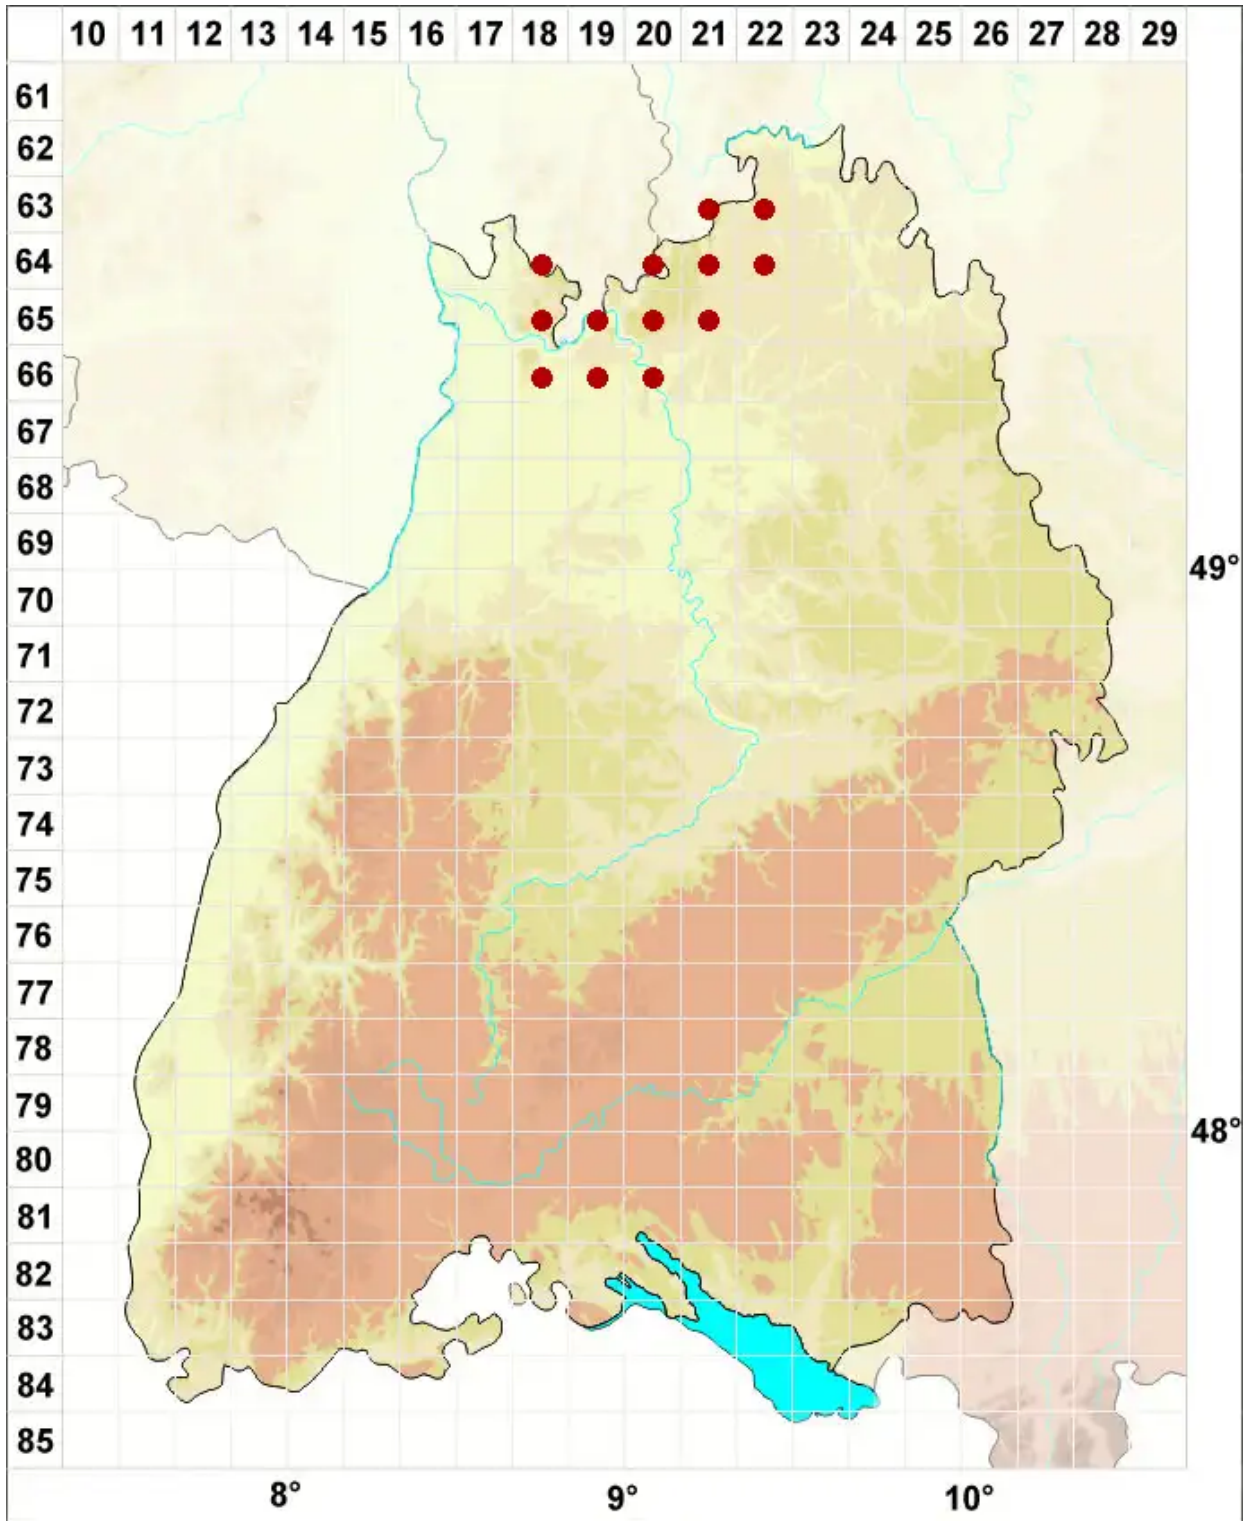

# Micarea lithinella (Nyl.) Hedl.

Stein-Krümelflechte

Legende:

- Symbole:**  
Ausgefülltes Symbol:  
Zeitraum von 1980 bis heute (Aktuelle Angabe)  
Leeres Symbol:  
Zeitraum vor 1980 (Altangabe)  
Quadrat: Herbarbeleg