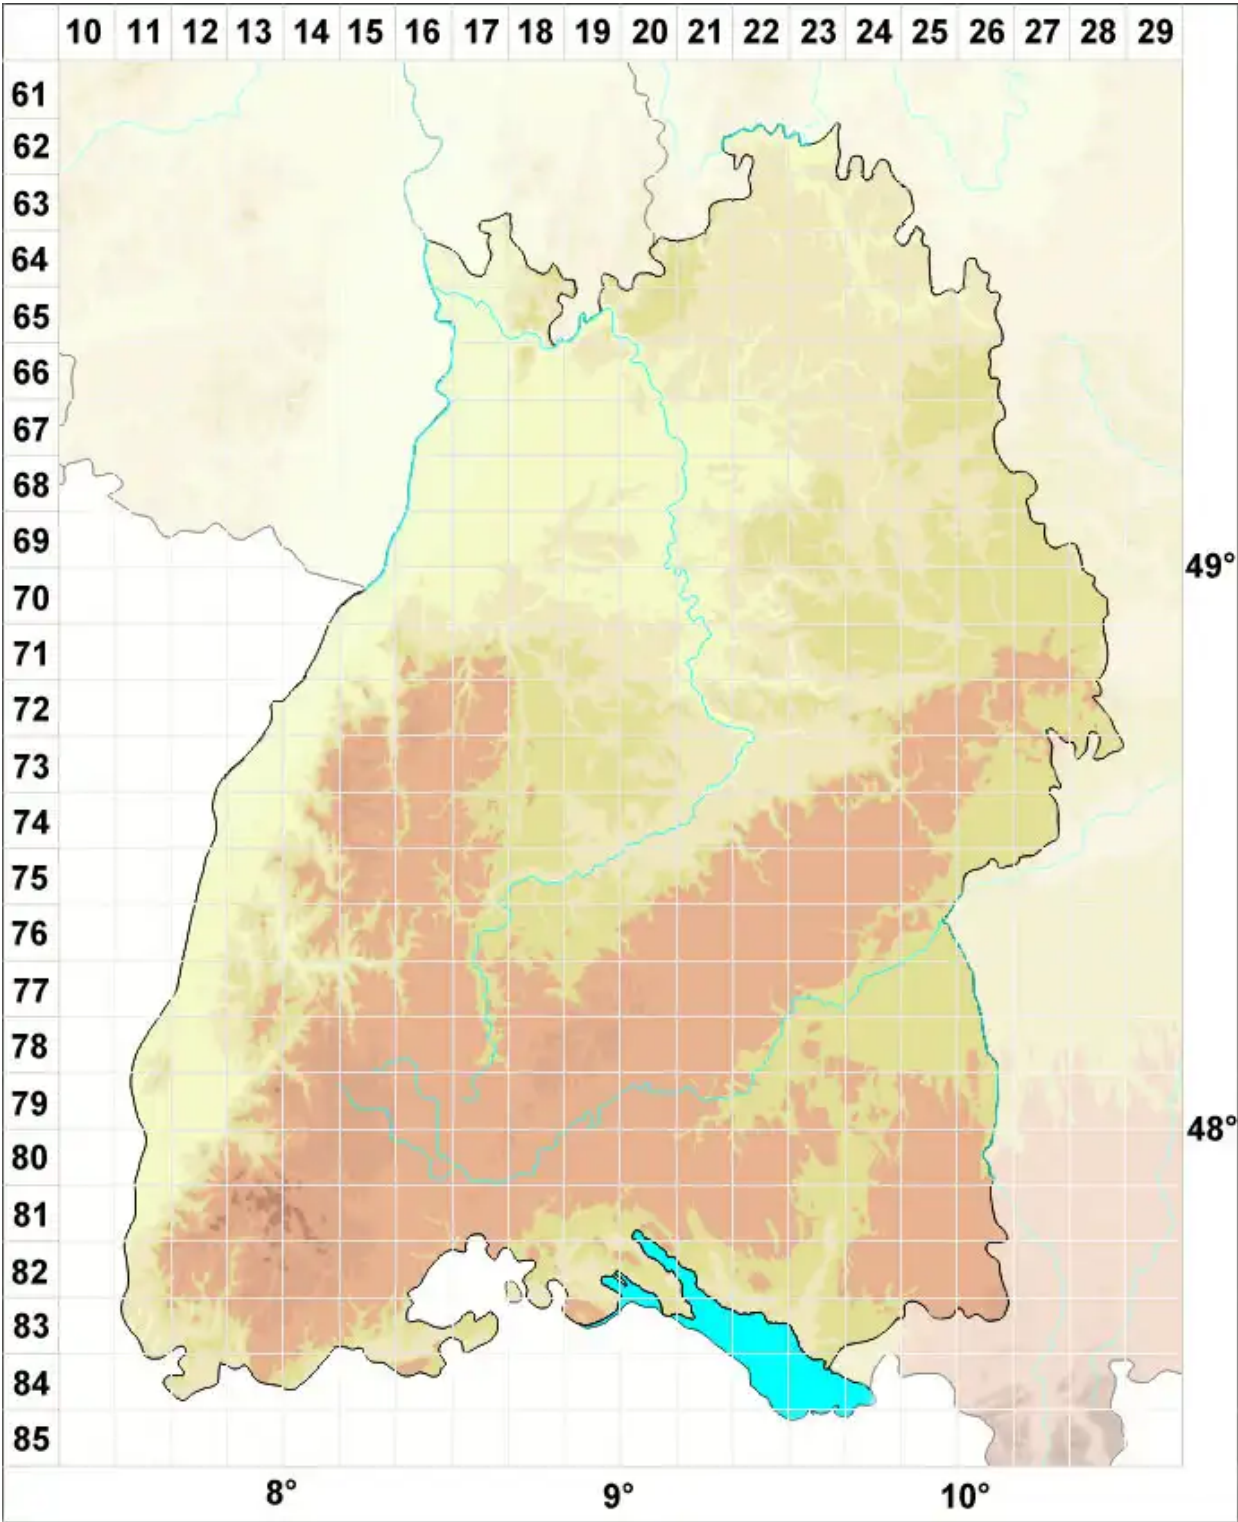

Lecidea lapicida agg.

Legende:

- Symbole:**
- Ausgefülltes Symbol:
Zeitraum von 1980 bis heute (Aktuelle Angabe)
 - Leeres Symbol:
Zeitraum vor 1980 (Altangabe)
 - Quadrat: Herbarbeleg