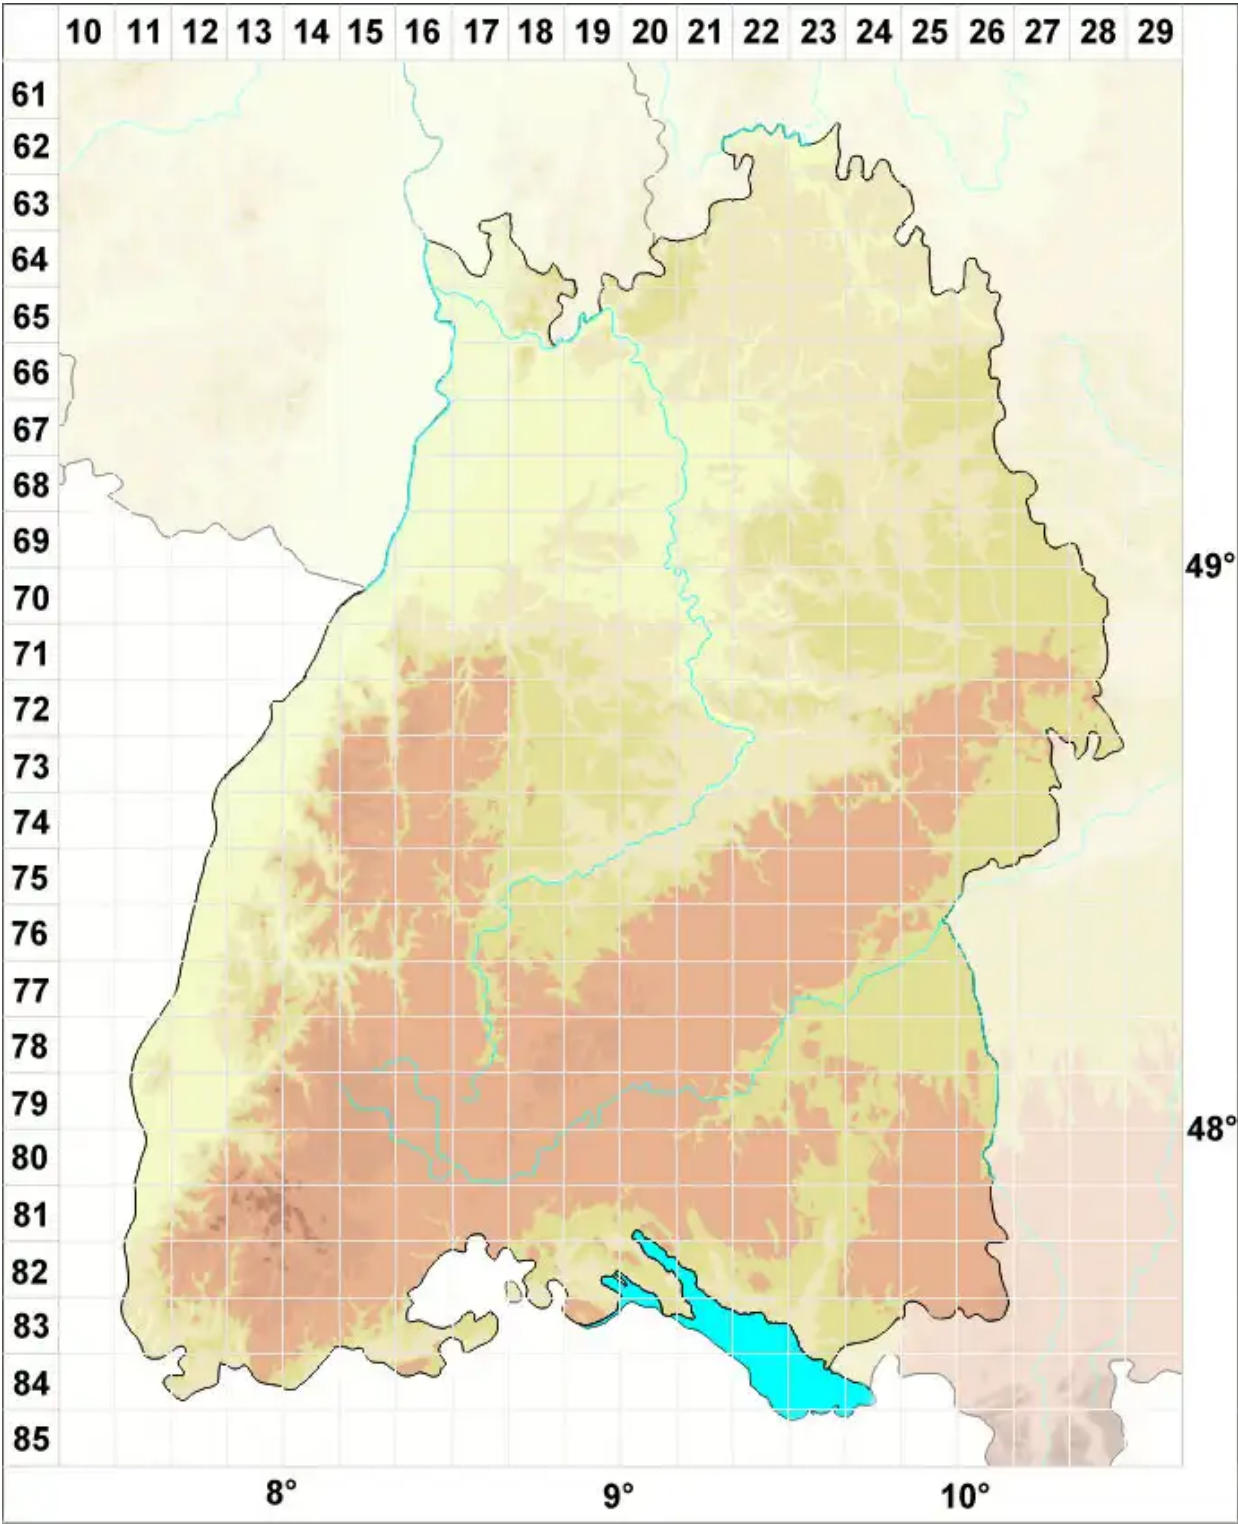

Fritzea lamprophora (Körb.) Stein

Legende:

- Symbole:**
- Ausgefülltes Symbol:
Zeitraum von 1980 bis heute (Aktuelle Angabe)
 - Leeres Symbol:
Zeitraum vor 1980 (Altangabe)
 - Quadrat: Herbarbeleg