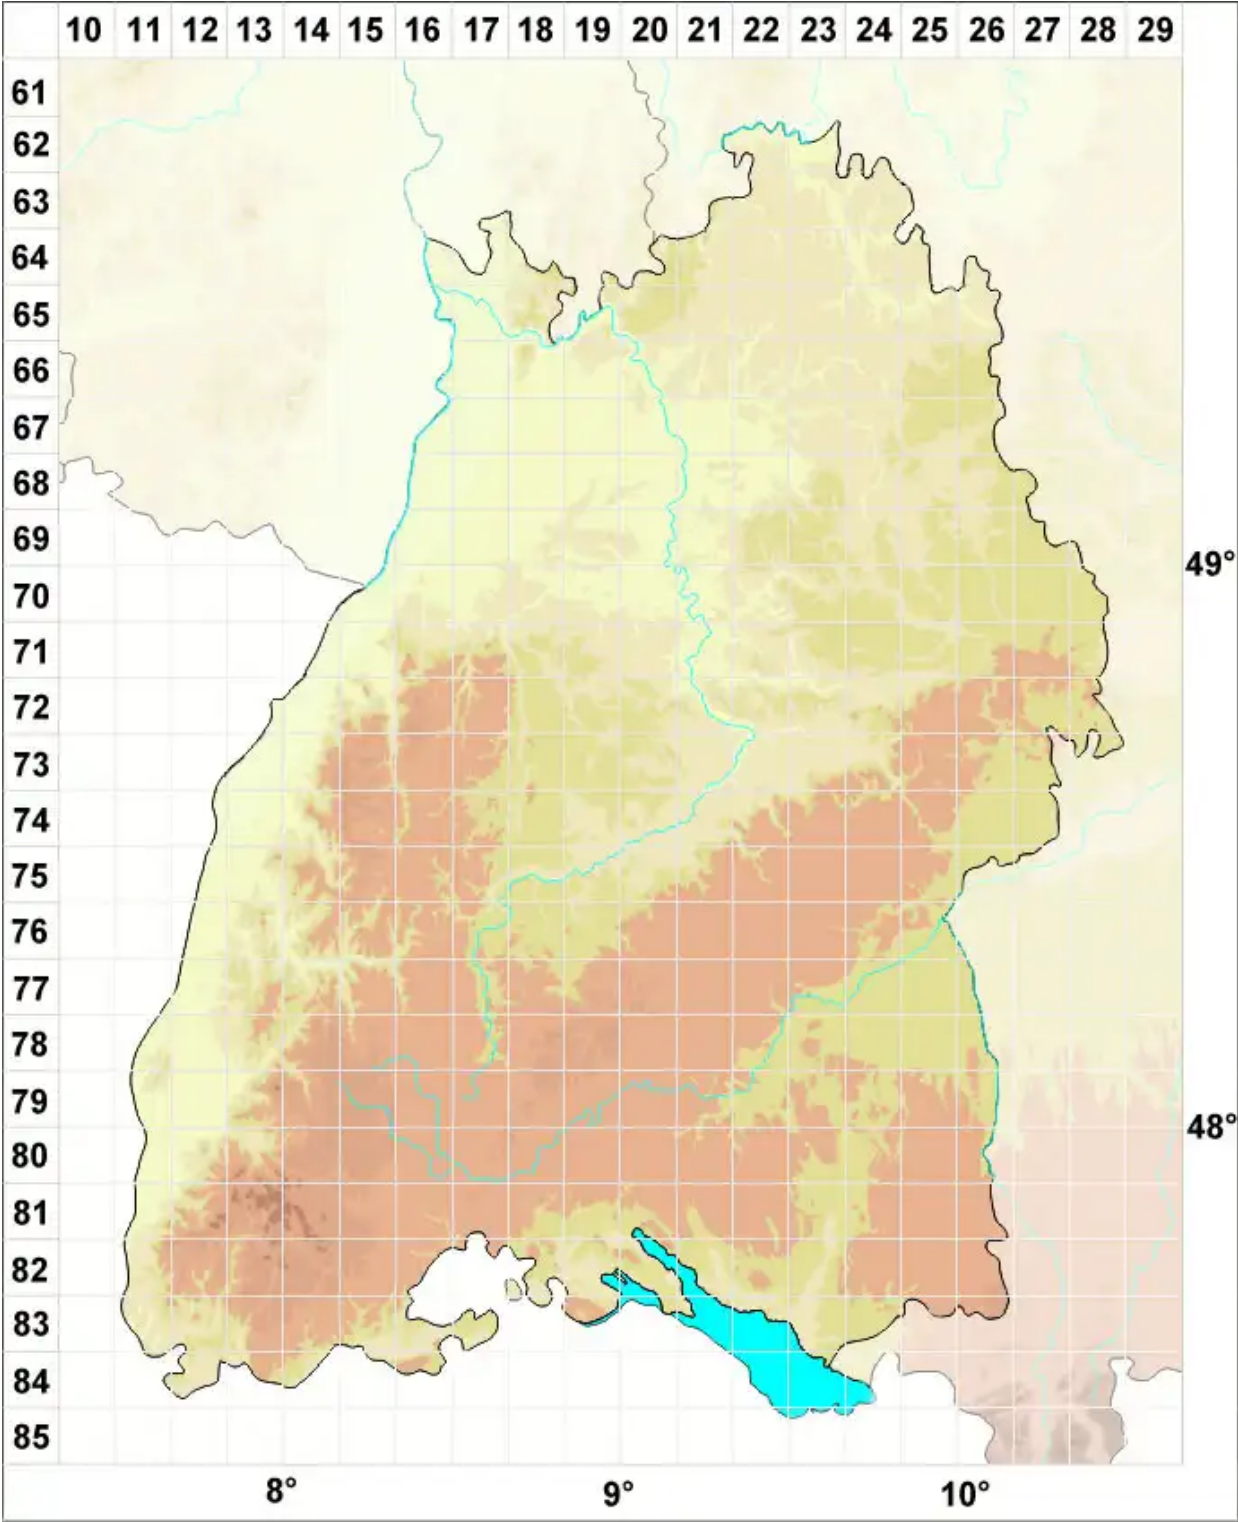

# Micarea inquinans (Tul.) Coppins

Legende:

- Symbole:**
- Ausgefülltes Symbol:  
Zeitraum von 1980 bis heute (Aktuelle Angabe)
  - Leeres Symbol:  
Zeitraum vor 1980 (Altangabe)
  - Quadrat: Herbarbeleg