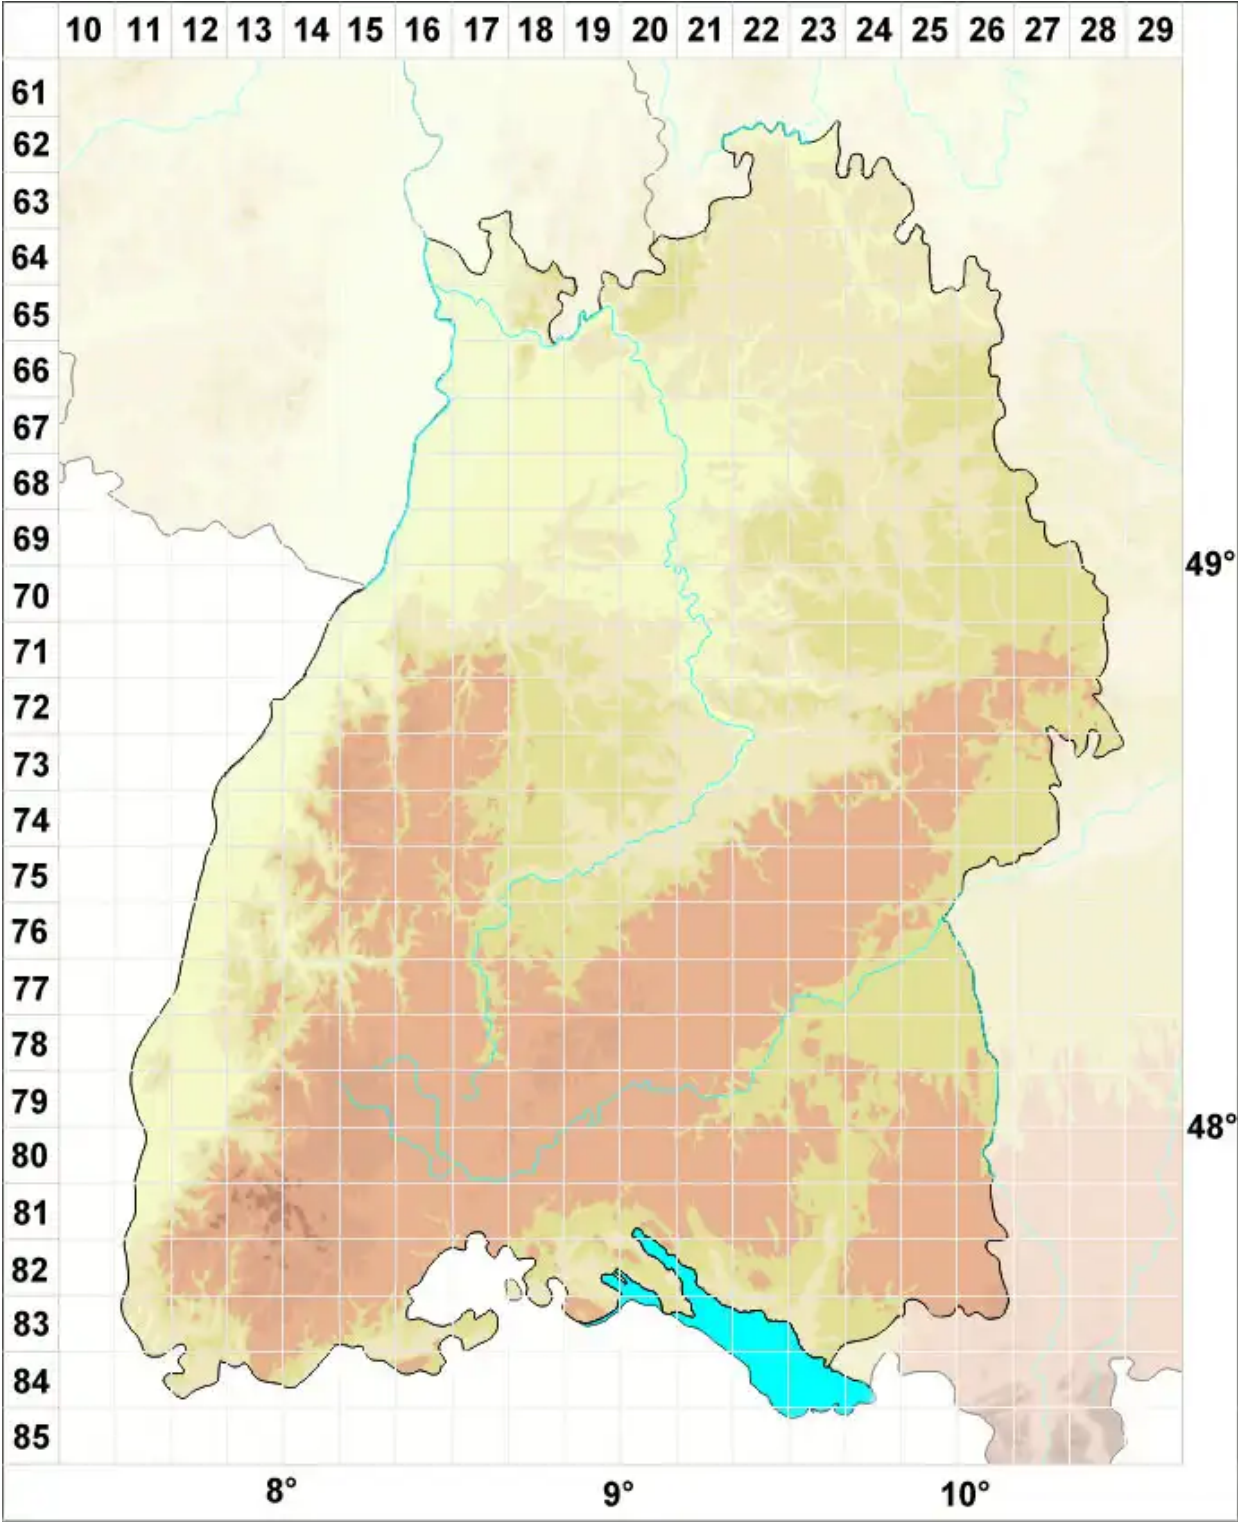

Lecidea inops Th. Fr.

Arme Schwarznapfflechte

Legende:

- Symbole:**
Ausgefülltes Symbol:
Zeitraum von 1980 bis heute (Aktuelle Angabe)
Leeres Symbol:
Zeitraum vor 1980 (Altangabe)
Quadrat: Herbarbeleg