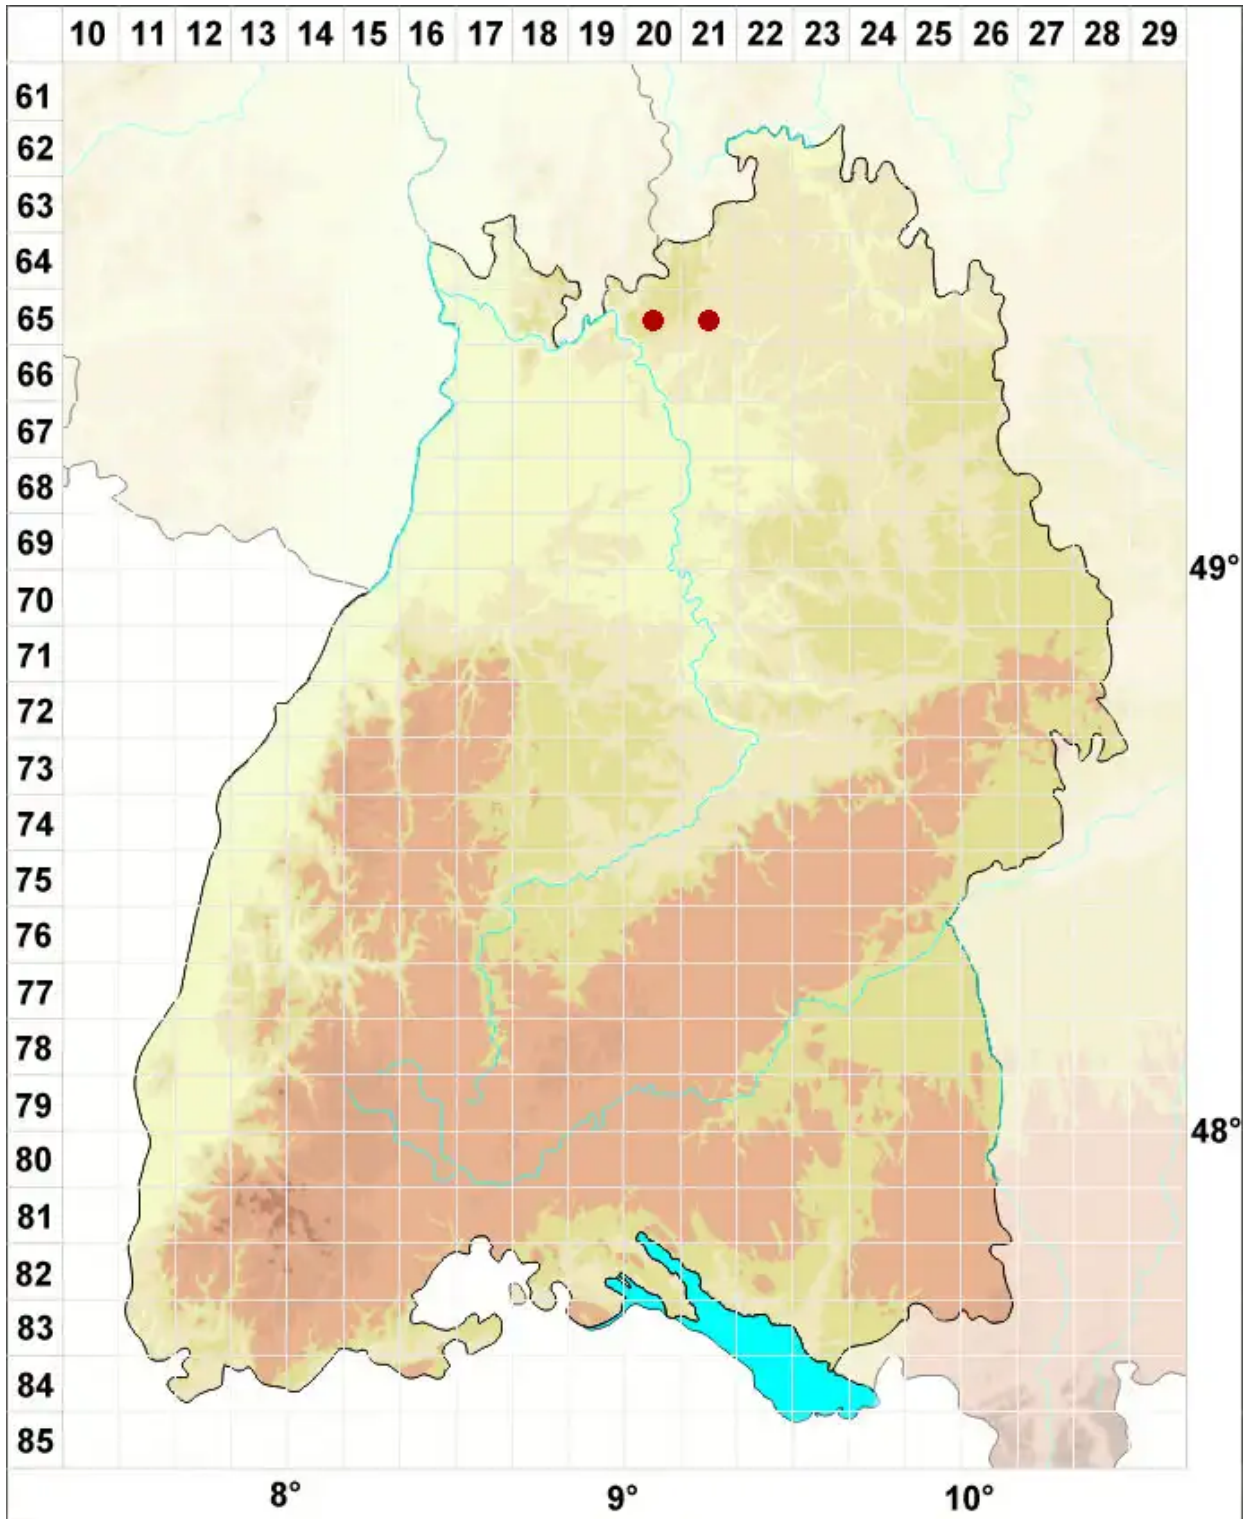

# Biatora efflorescens (Hedl.) Räsänen

Gelbliche Knöpfchenflechte

Legende:

**Symbole:**

Ausgefülltes Symbol:  
Zeitraum von 1980 bis heute (Aktuelle Angabe)

Leeres Symbol:  
Zeitraum vor 1980 (Altangabe)

Quadrat: Herbarbeleg