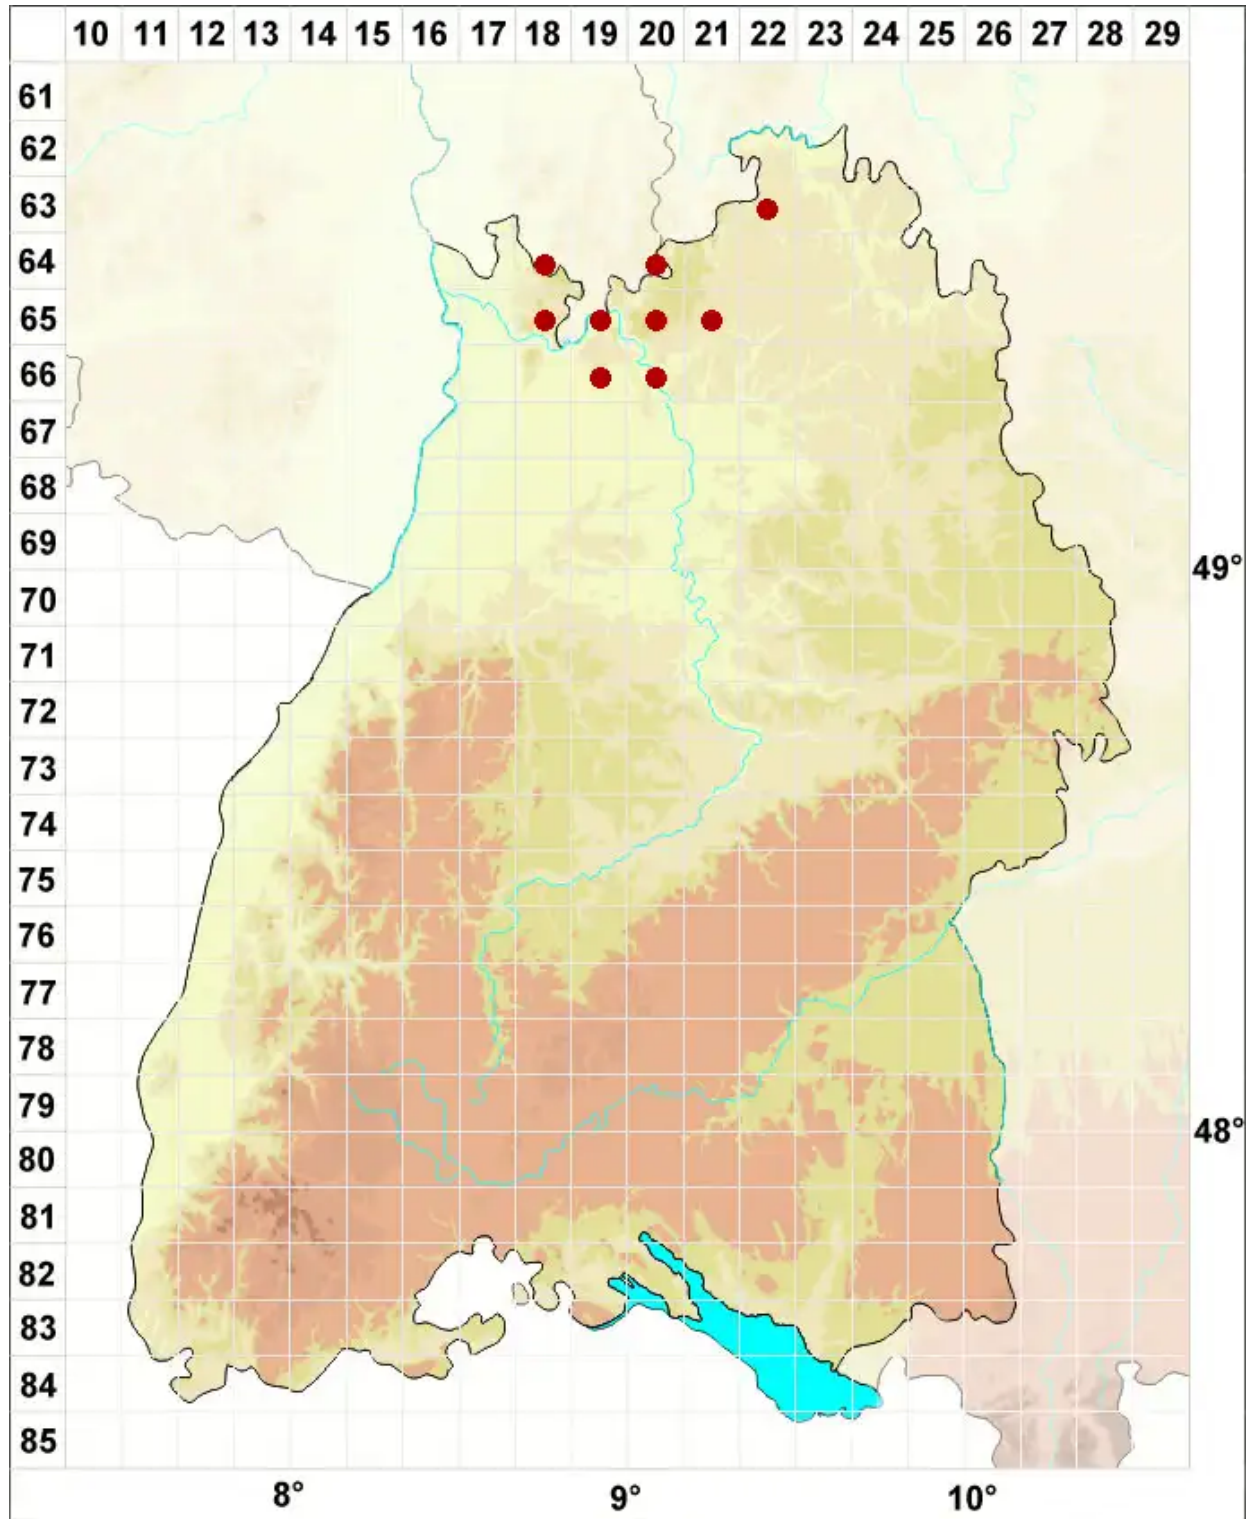

# Trapeliopsis granulosa (Hoffm.) Lumbsch

Körniger Krustenfleck

Legende:

**Symbole:**

Ausgefülltes Symbol:  
Zeitraum von 1980 bis heute (Aktuelle Angabe)

Leeres Symbol:  
Zeitraum vor 1980 (Altangabe)

Quadrat: Herbarbeleg