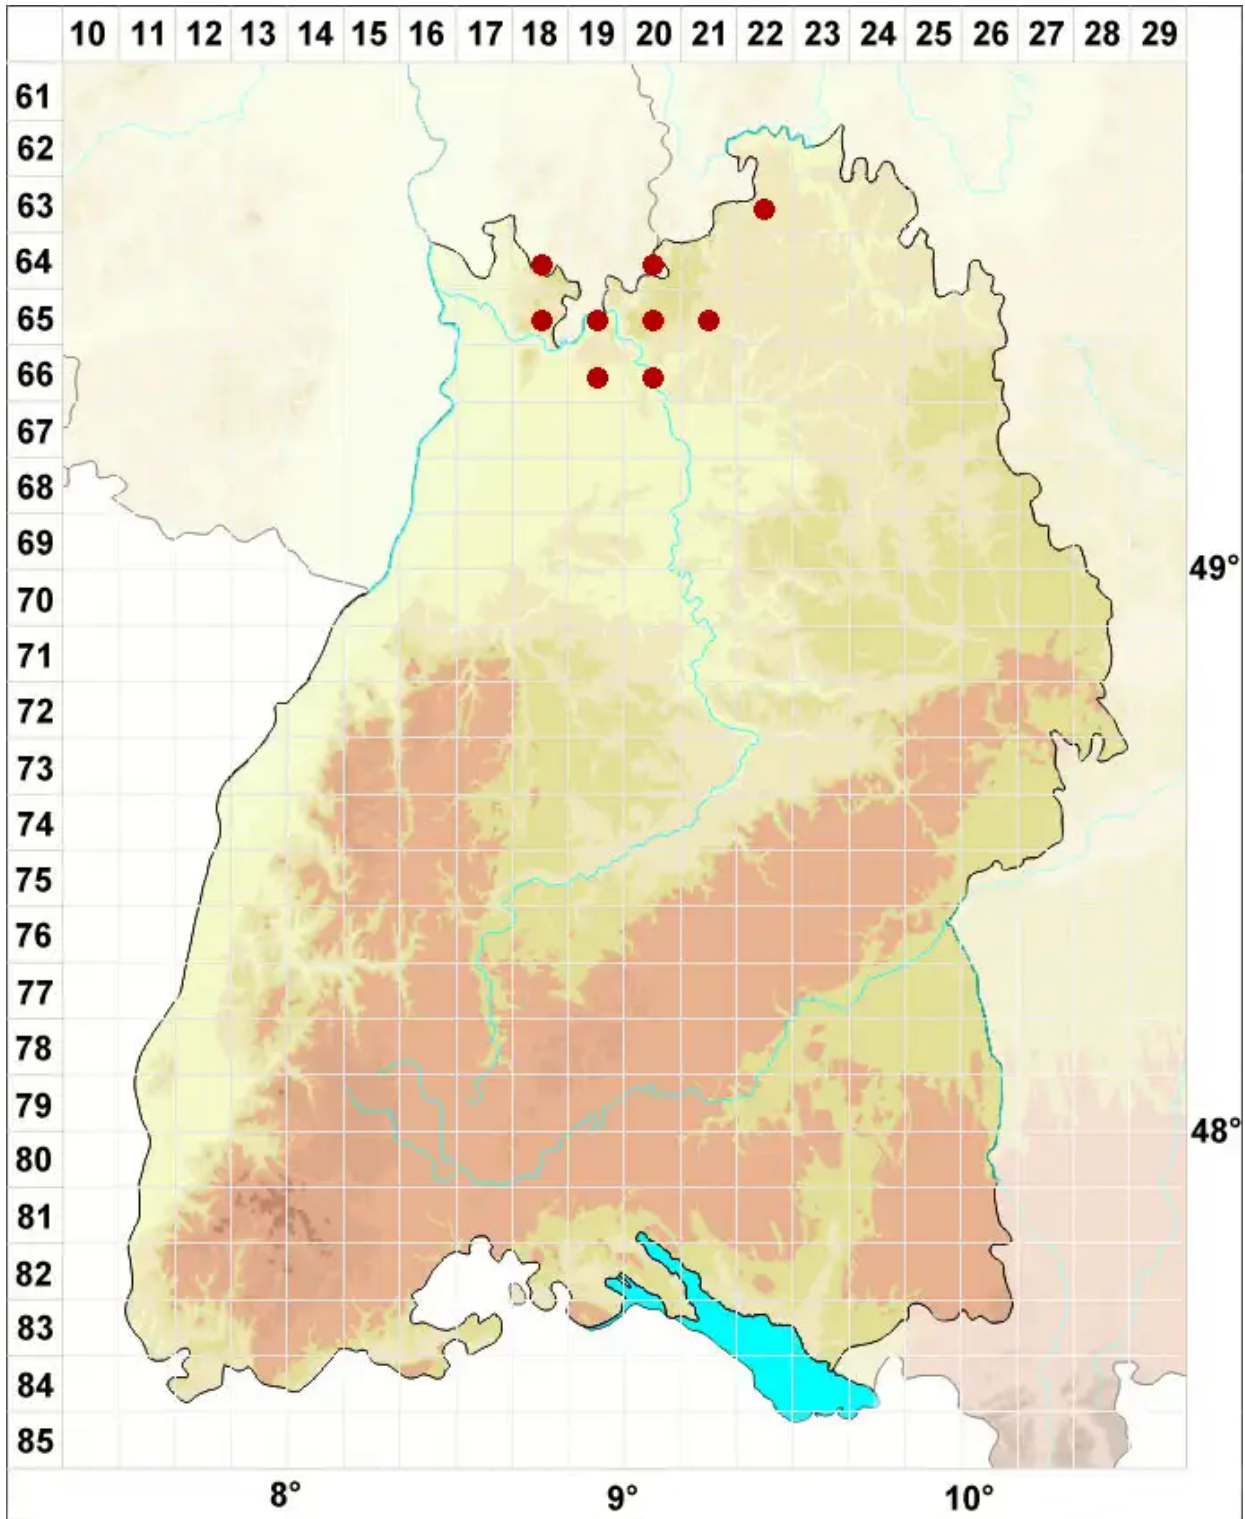

Trapeliopsis granulosa (Hoffm.) Lumbsch

Körniger Krustenfleck

Legende:

- Symbole:**
- Ausgefülltes Symbol:
Zeitraum von 1980 bis heute (Aktuelle Angabe)
 - Leeres Symbol:
Zeitraum vor 1980 (Altangabe)
 - Quadrat: Herbarbeleg