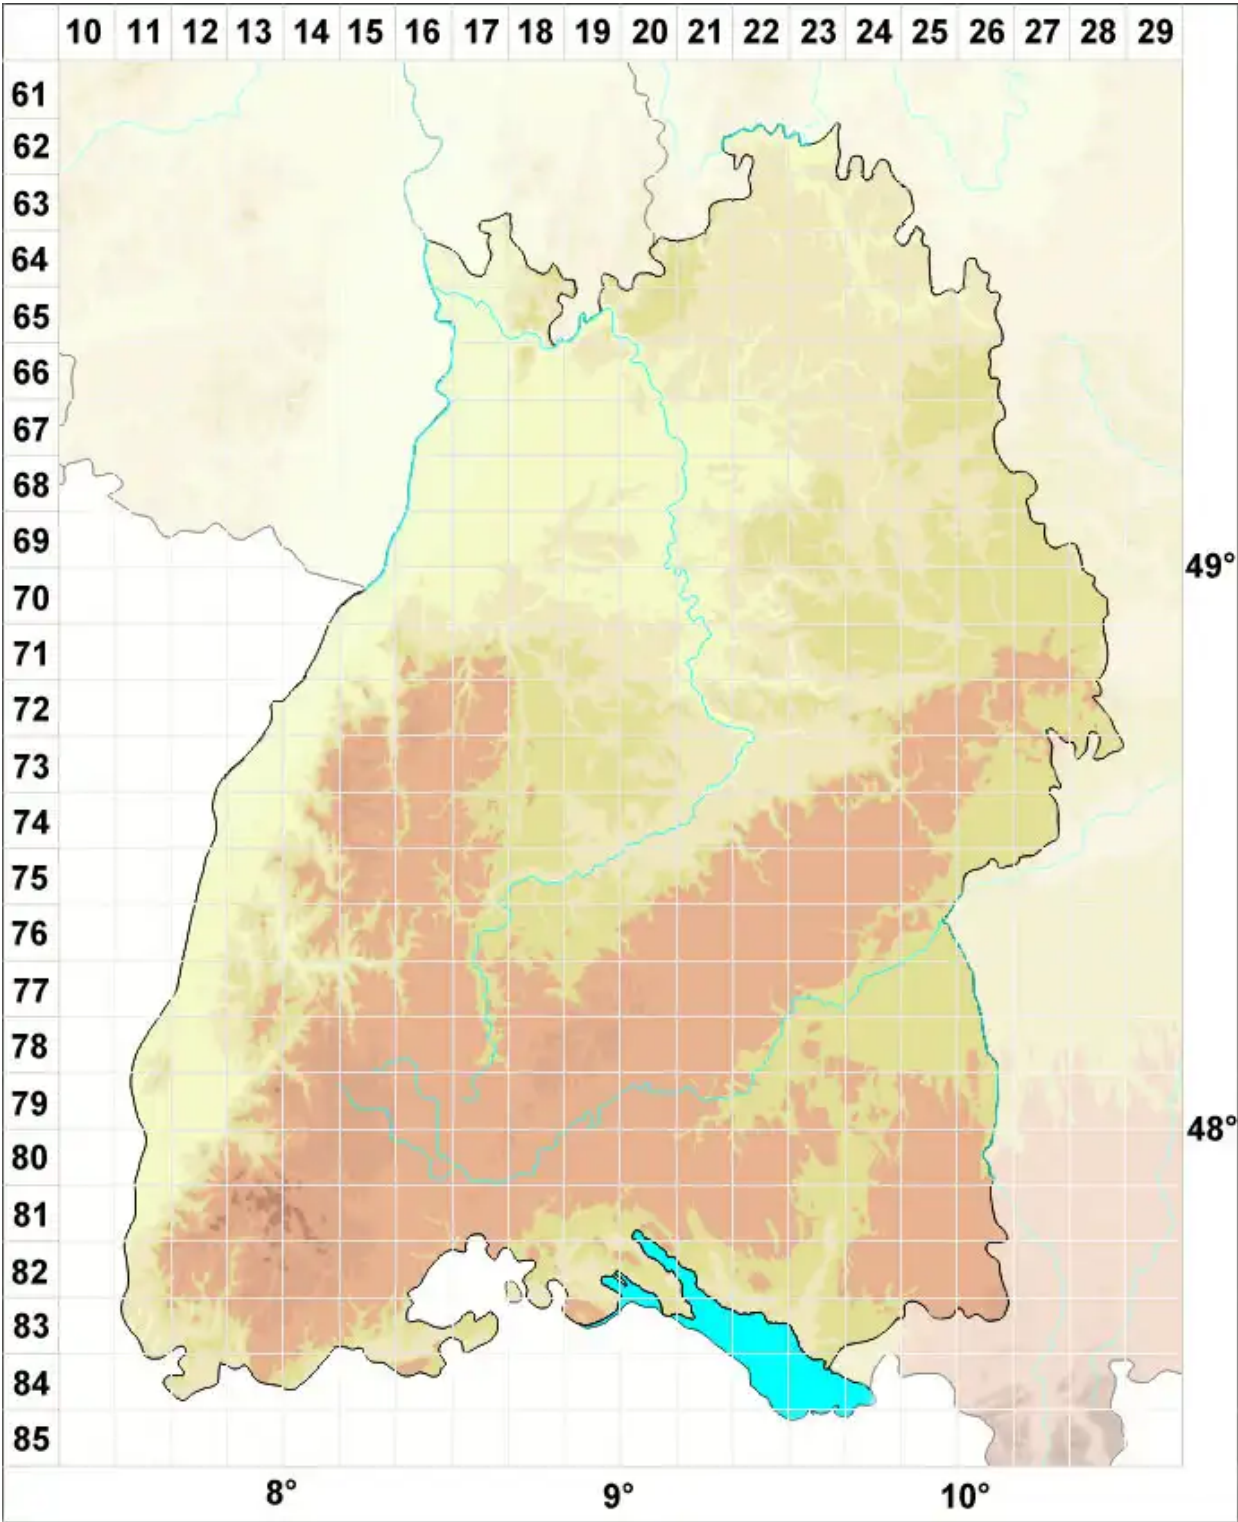

Lecidea gibberosa Th. Fr.

Legende:

- Symbole:**
- Ausgefülltes Symbol:
Zeitraum von 1980 bis heute (Aktuelle Angabe)
 - Leeres Symbol:
Zeitraum vor 1980 (Altangabe)
 - Quadrat: Herbarbeleg