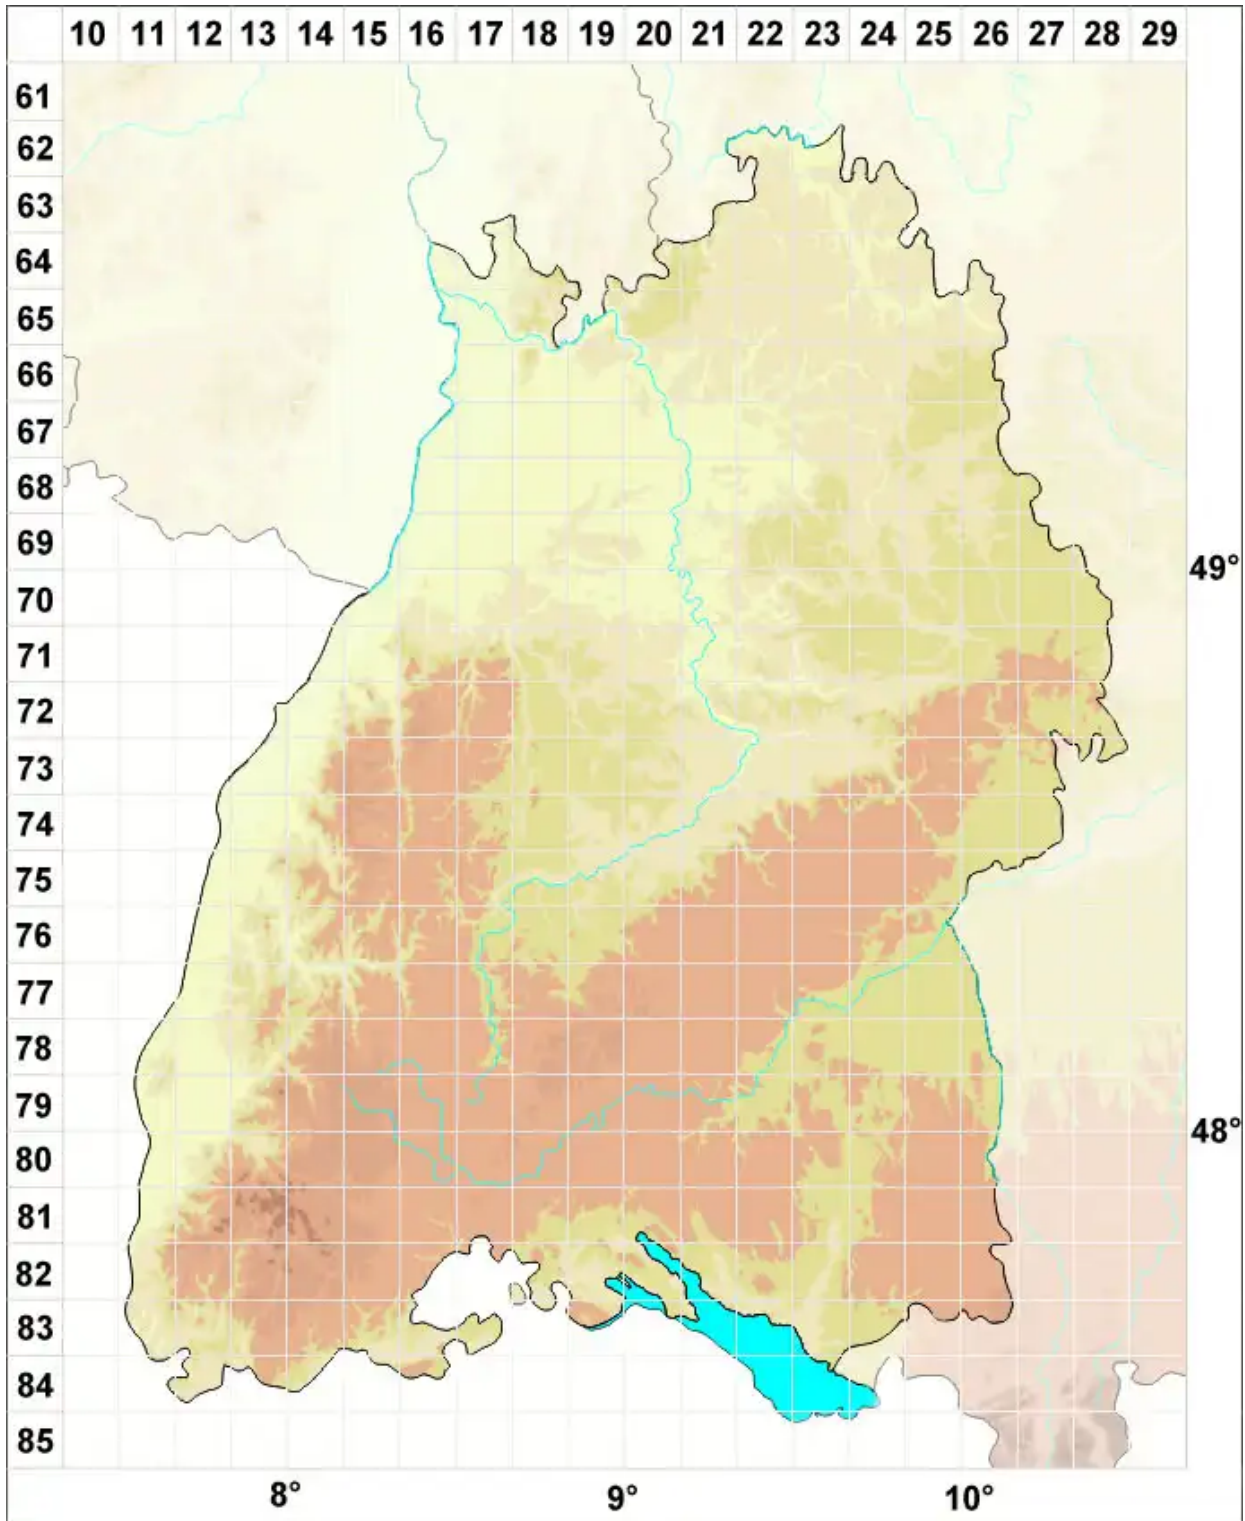

Miriquidica garovaglii (Schaer.) Hertel & Rambold

Garovaglis Erzgebirgsflechte

Legende:

Symbole:

Ausgefülltes Symbol:
Zeitraum von 1980 bis heute (Aktuelle Angabe)

Leeres Symbol:
Zeitraum vor 1980 (Altangabe)

Quadrat: Herbarbeleg