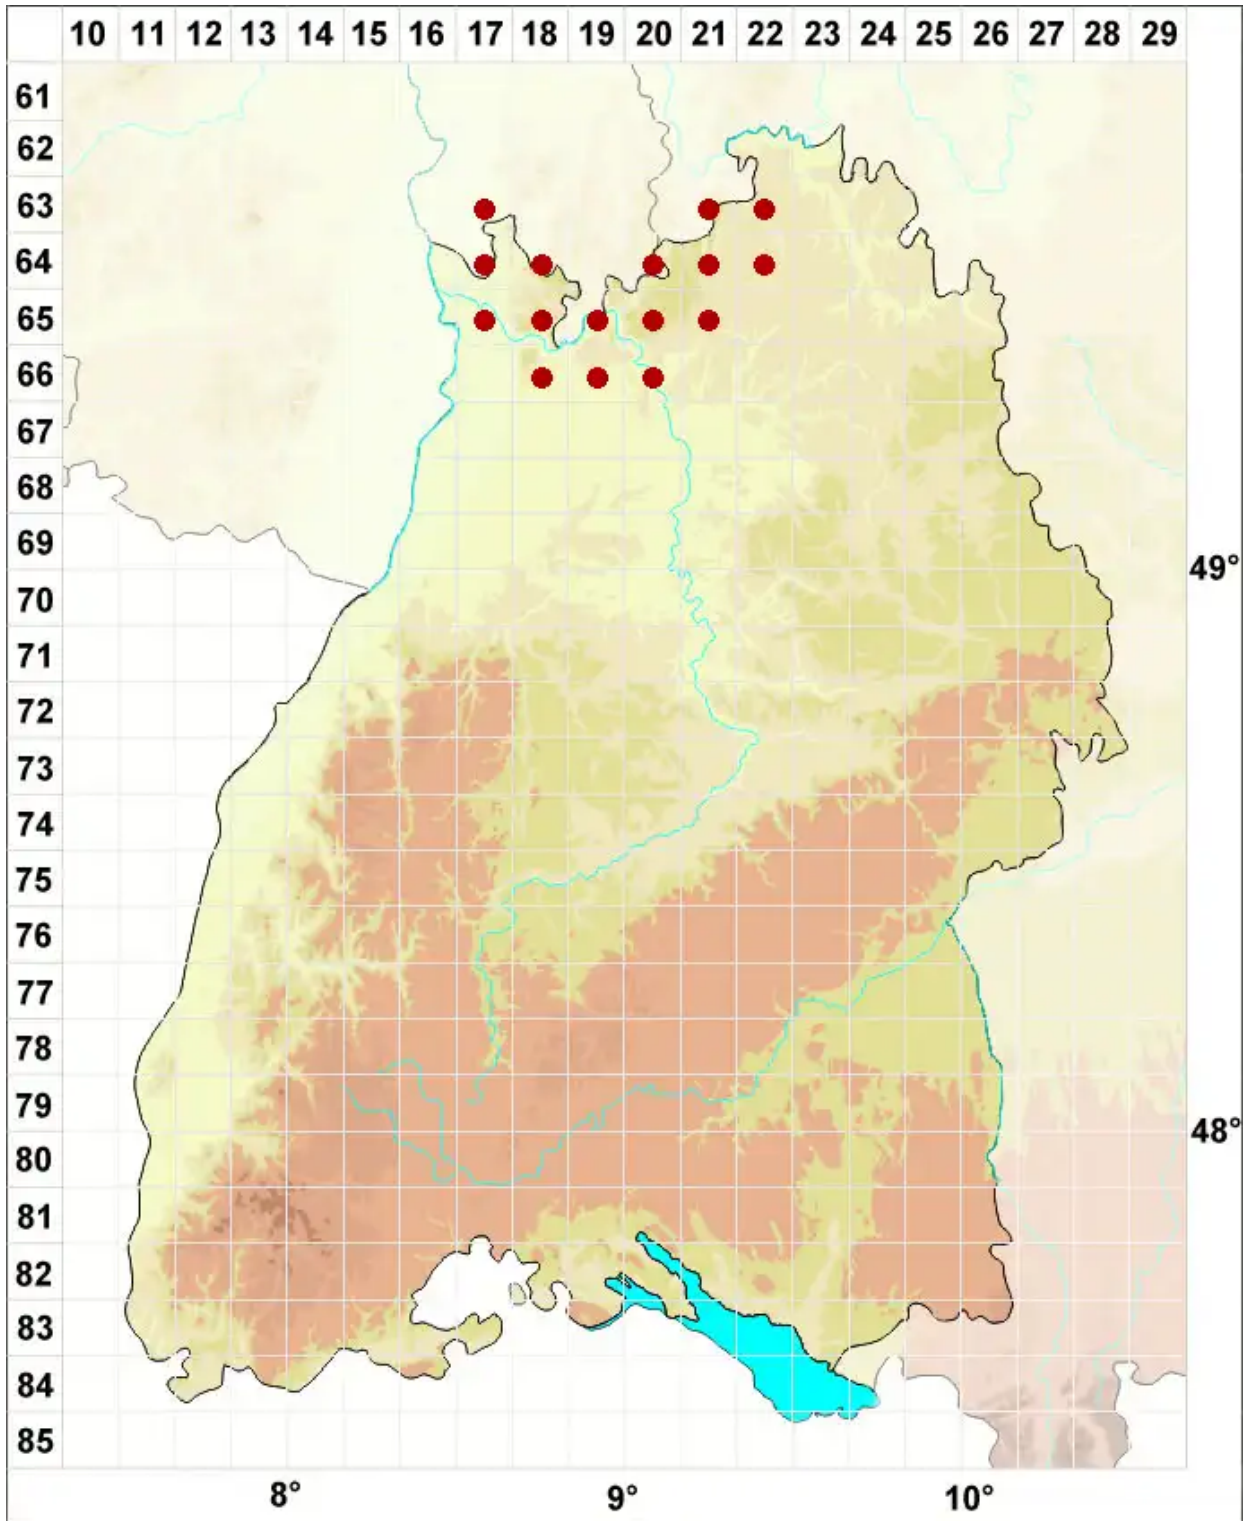

Lecidea fuscoatra (L.) Ach.

Braune Schwarznapfflechte

Legende:

- Symbole:**
- Ausgefülltes Symbol:
Zeitraum von 1980 bis heute (Aktuelle Angabe)
 - Leeres Symbol:
Zeitraum vor 1980 (Altangabe)
 - Quadrat: Herbarbeleg