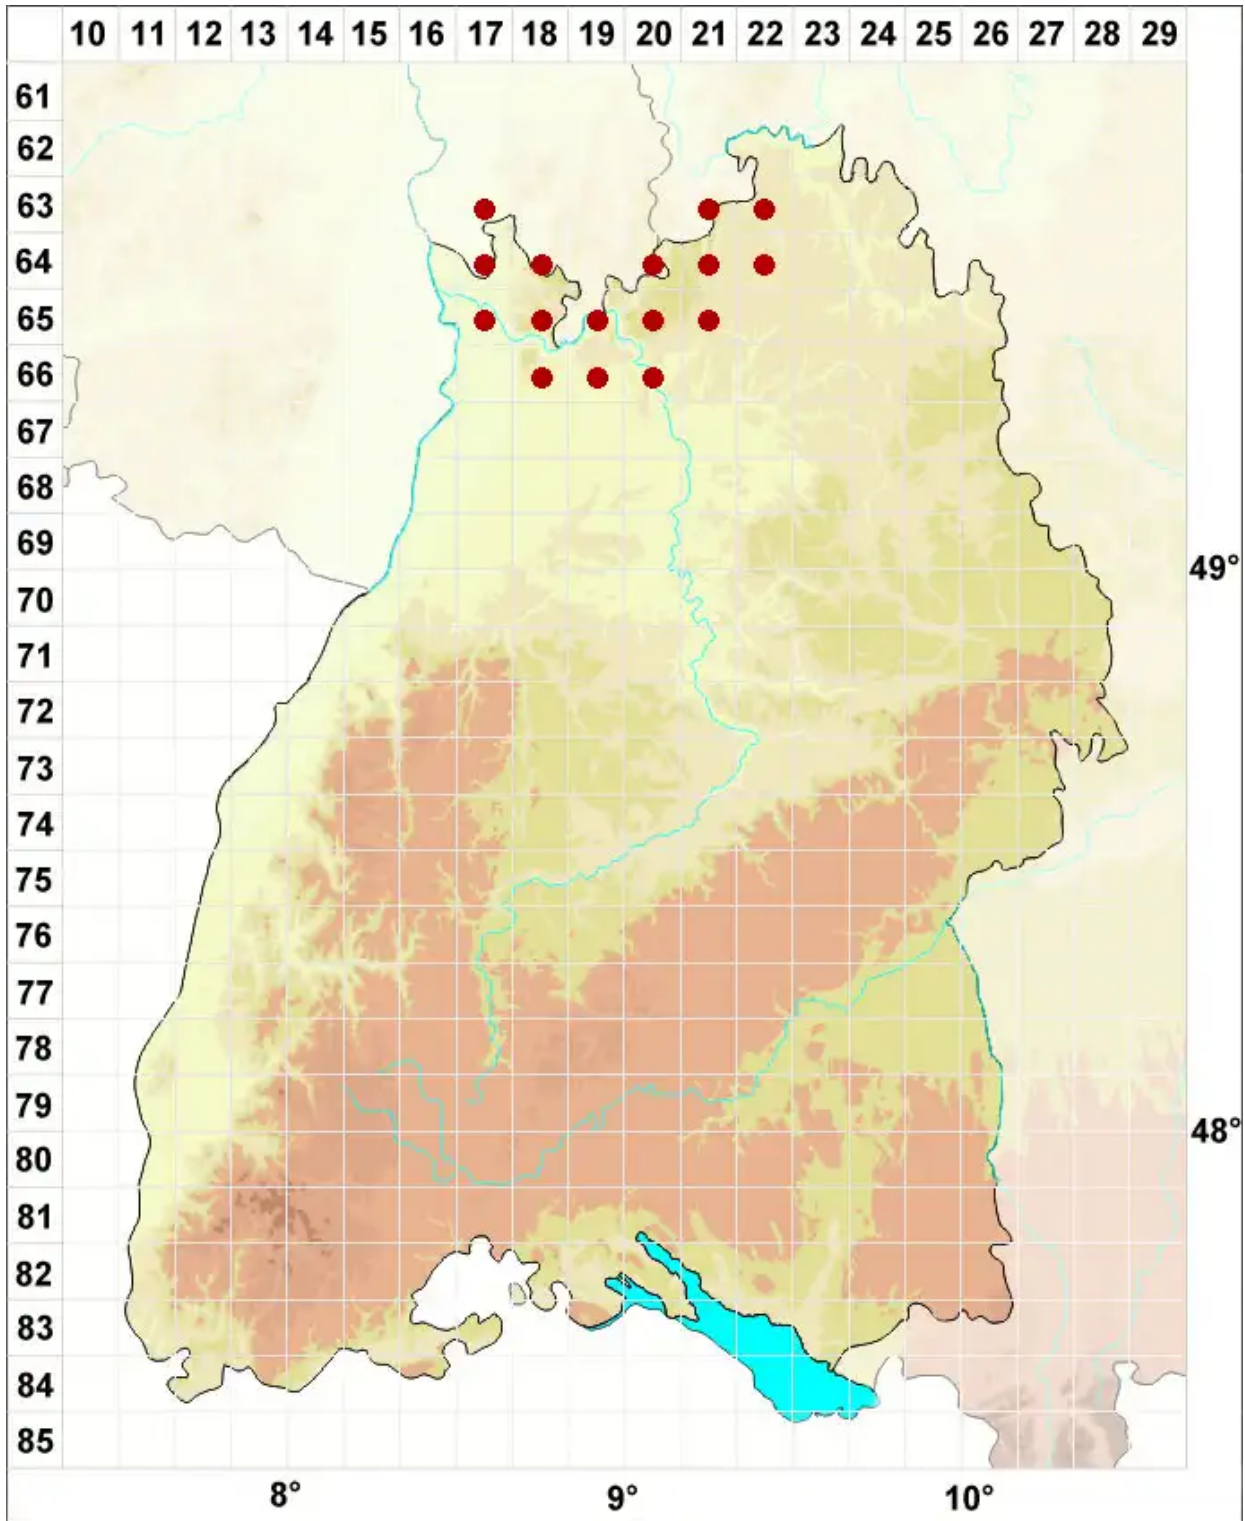

# Lecidea fuscoatra (L.) Ach.

Braune Schwarznapfflechte

Legende:

**Symbole:**  
Ausgefülltes Symbol:  
Zeitraum von 1980 bis heute (Aktuelle Angabe)  
Leeres Symbol:  
Zeitraum vor 1980 (Altangabe)  
Quadrat: Herbarbeleg