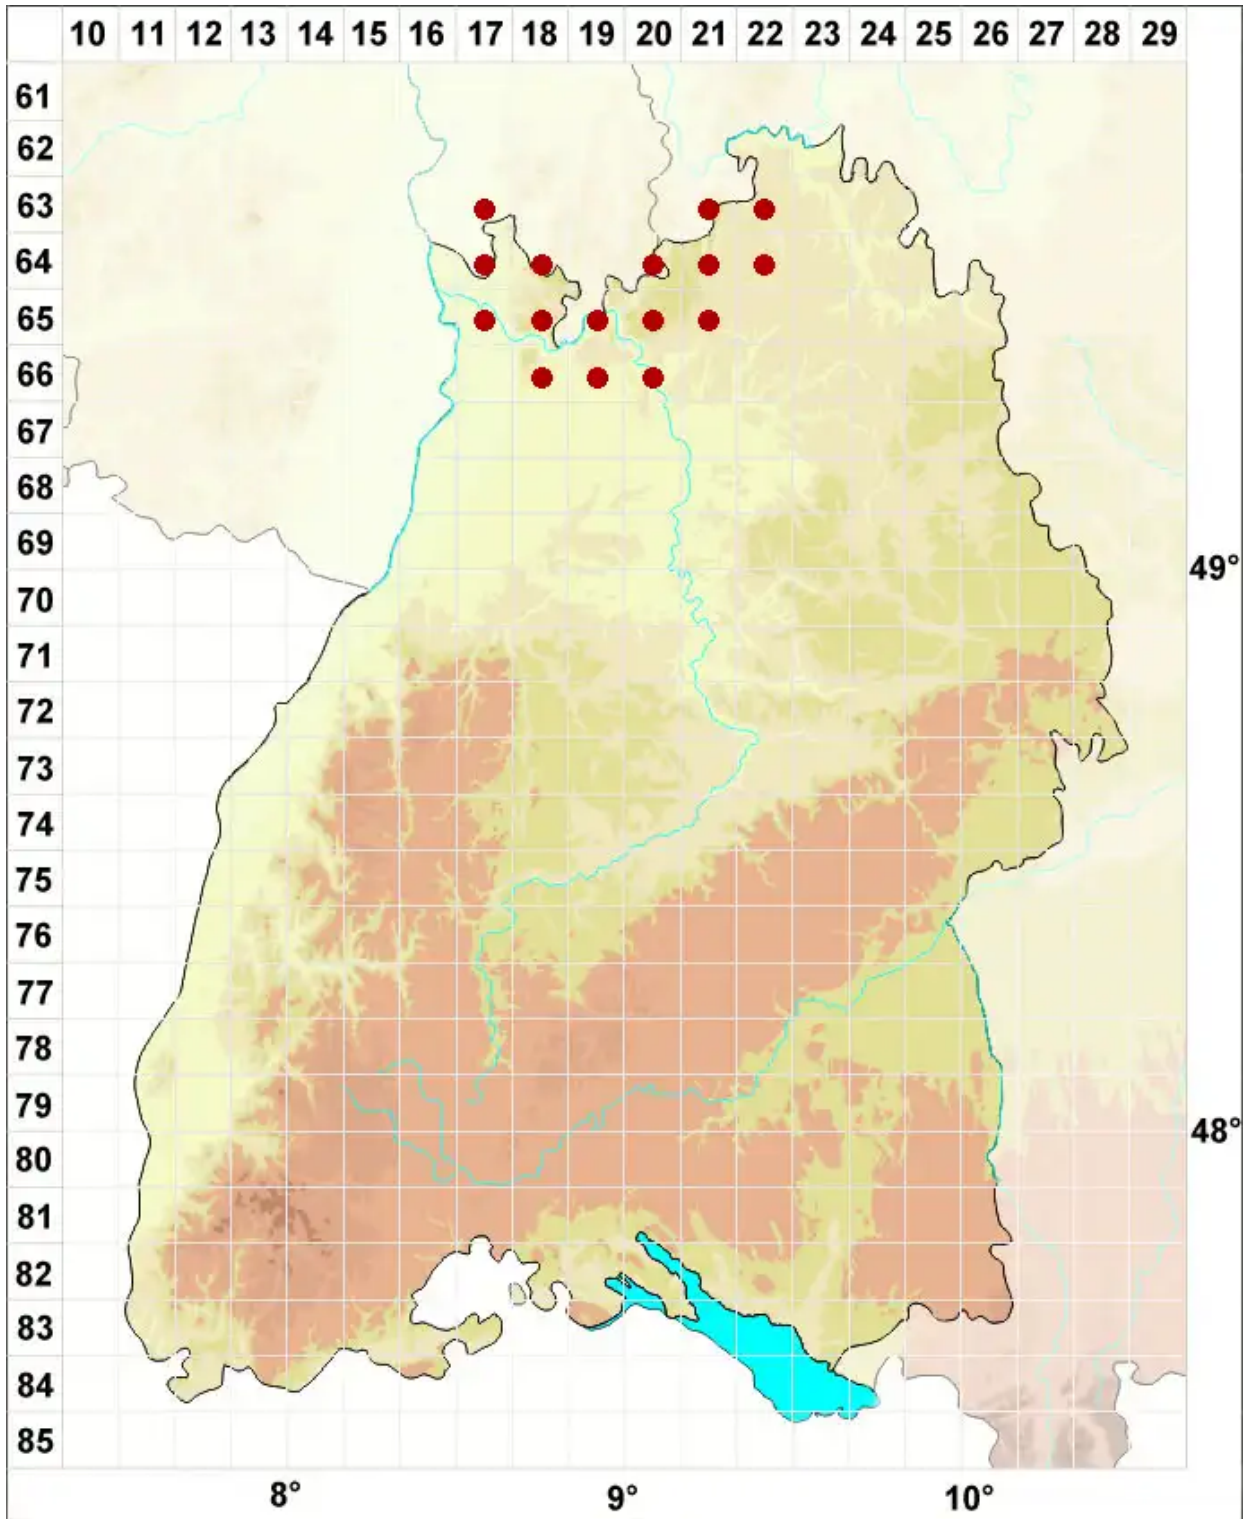

# Lecidea fuscoatra (L.) Ach.

Braune Schwarznapfflechte

Legende:

- Symbole:**
- Ausgefülltes Symbol:  
Zeitraum von 1980 bis heute (Aktuelle Angabe)
  - Leeres Symbol:  
Zeitraum vor 1980 (Altangabe)
  - Quadrat: Herbarbeleg