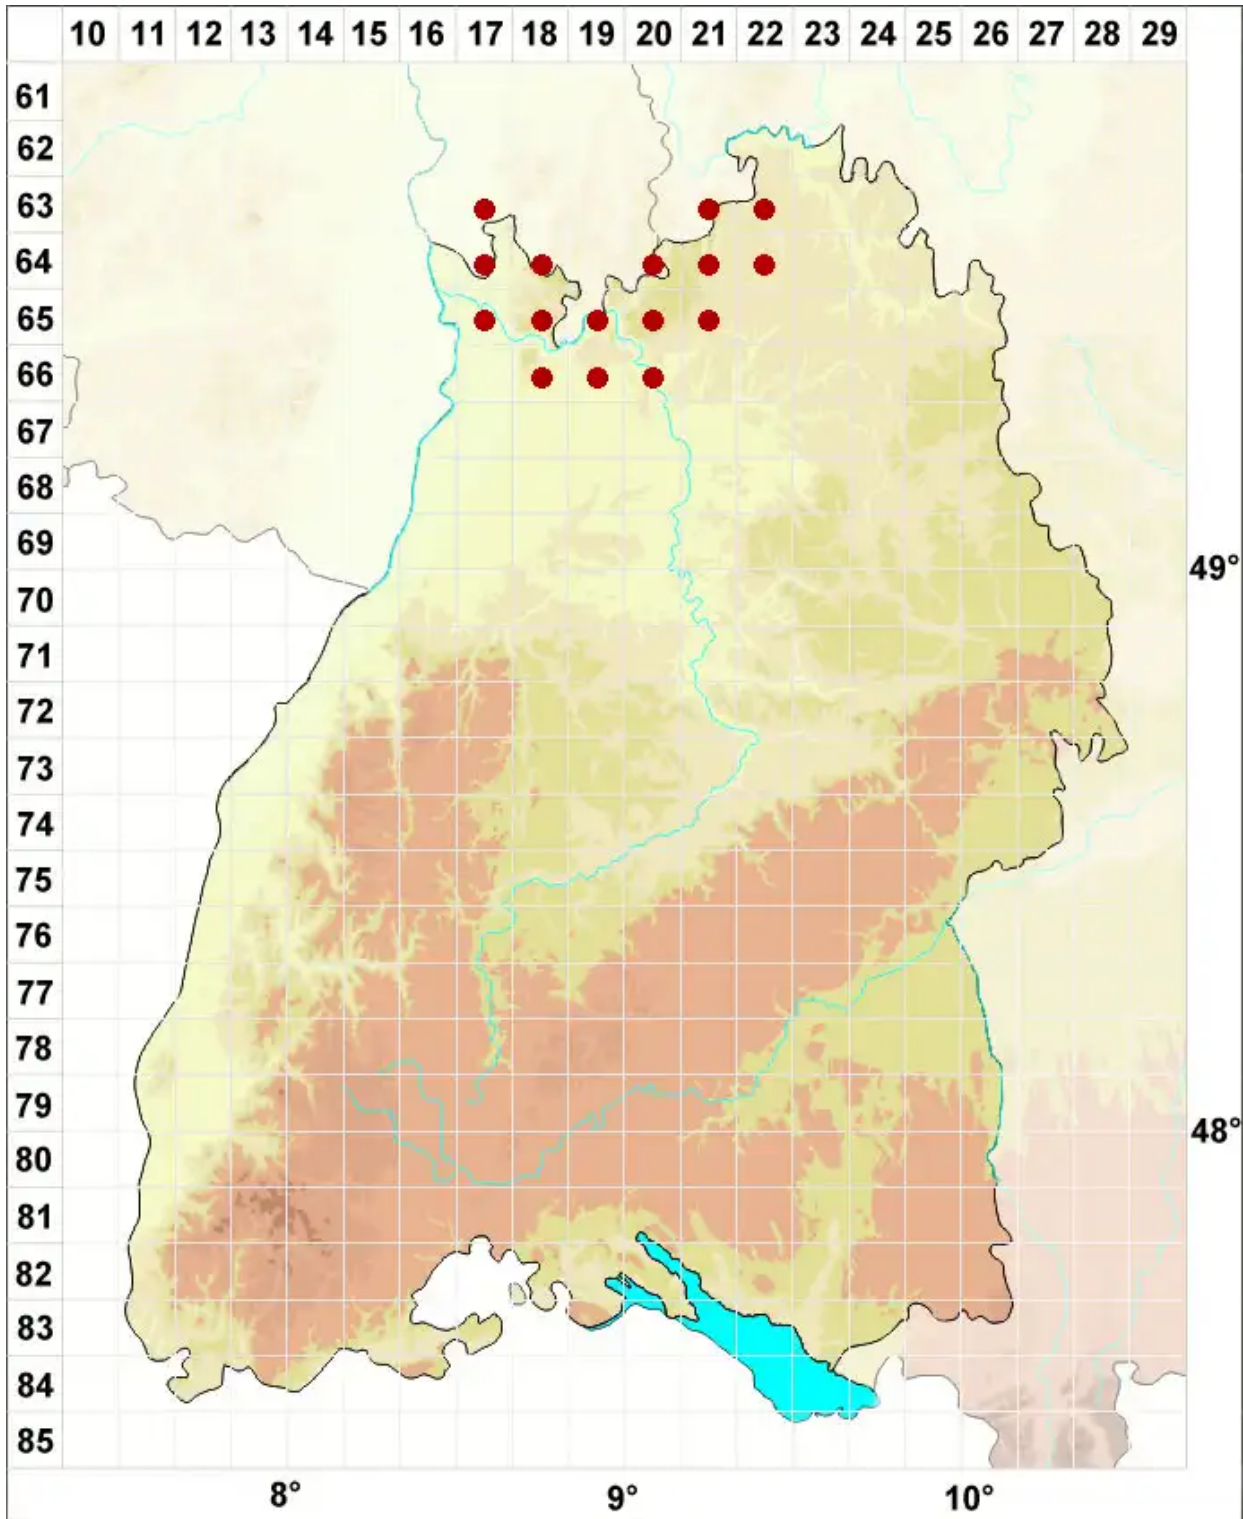

Lecidea fuscoatra (L.) Ach.

Braune Schwarznapfflechte

Legende:

- Symbole:**
- Ausgefülltes Symbol:
Zeitraum von 1980 bis heute (Aktuelle Angabe)
 - Leeres Symbol:
Zeitraum vor 1980 (Altangabe)
 - Quadrat: Herbarbeleg