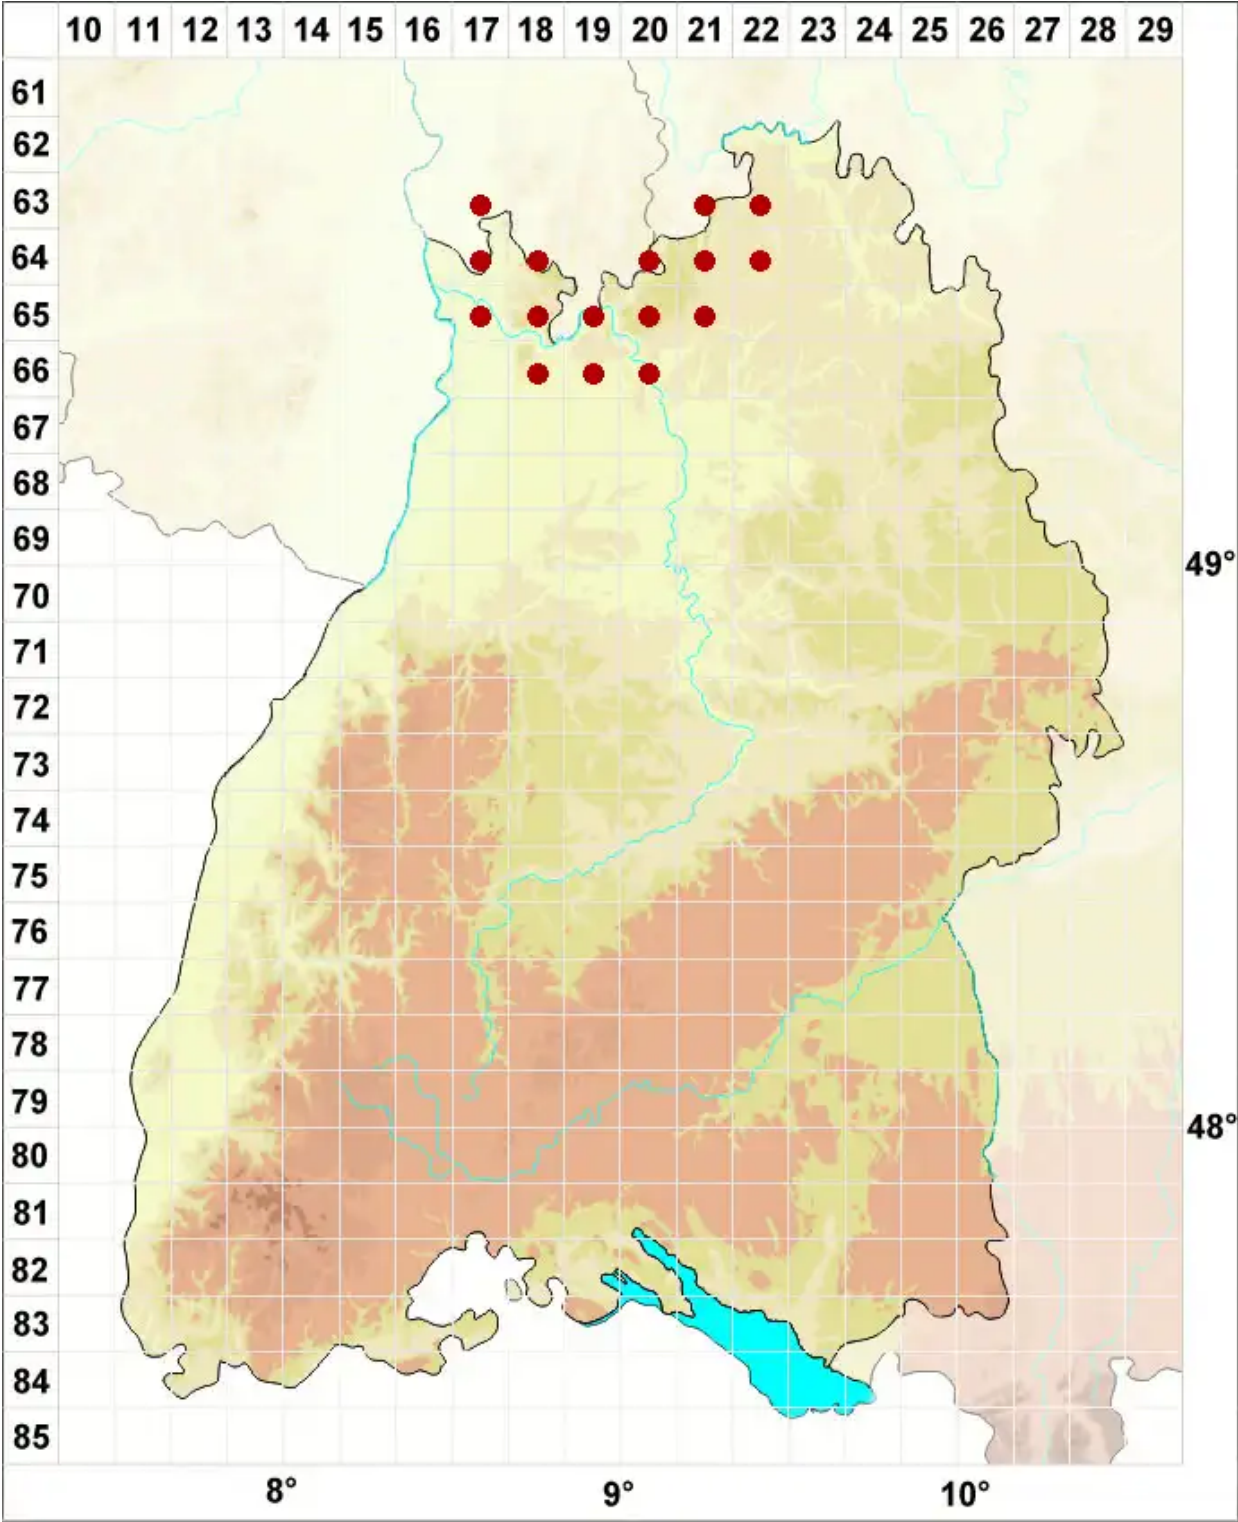

Lecidea fuscoatra agg.

Legende:

- Symbole:**
- Ausgefülltes Symbol:
Zeitraum von 1980 bis heute (Aktuelle Angabe)
 - Leeres Symbol:
Zeitraum vor 1980 (Altangabe)
 - Quadrat: Herbarbeleg