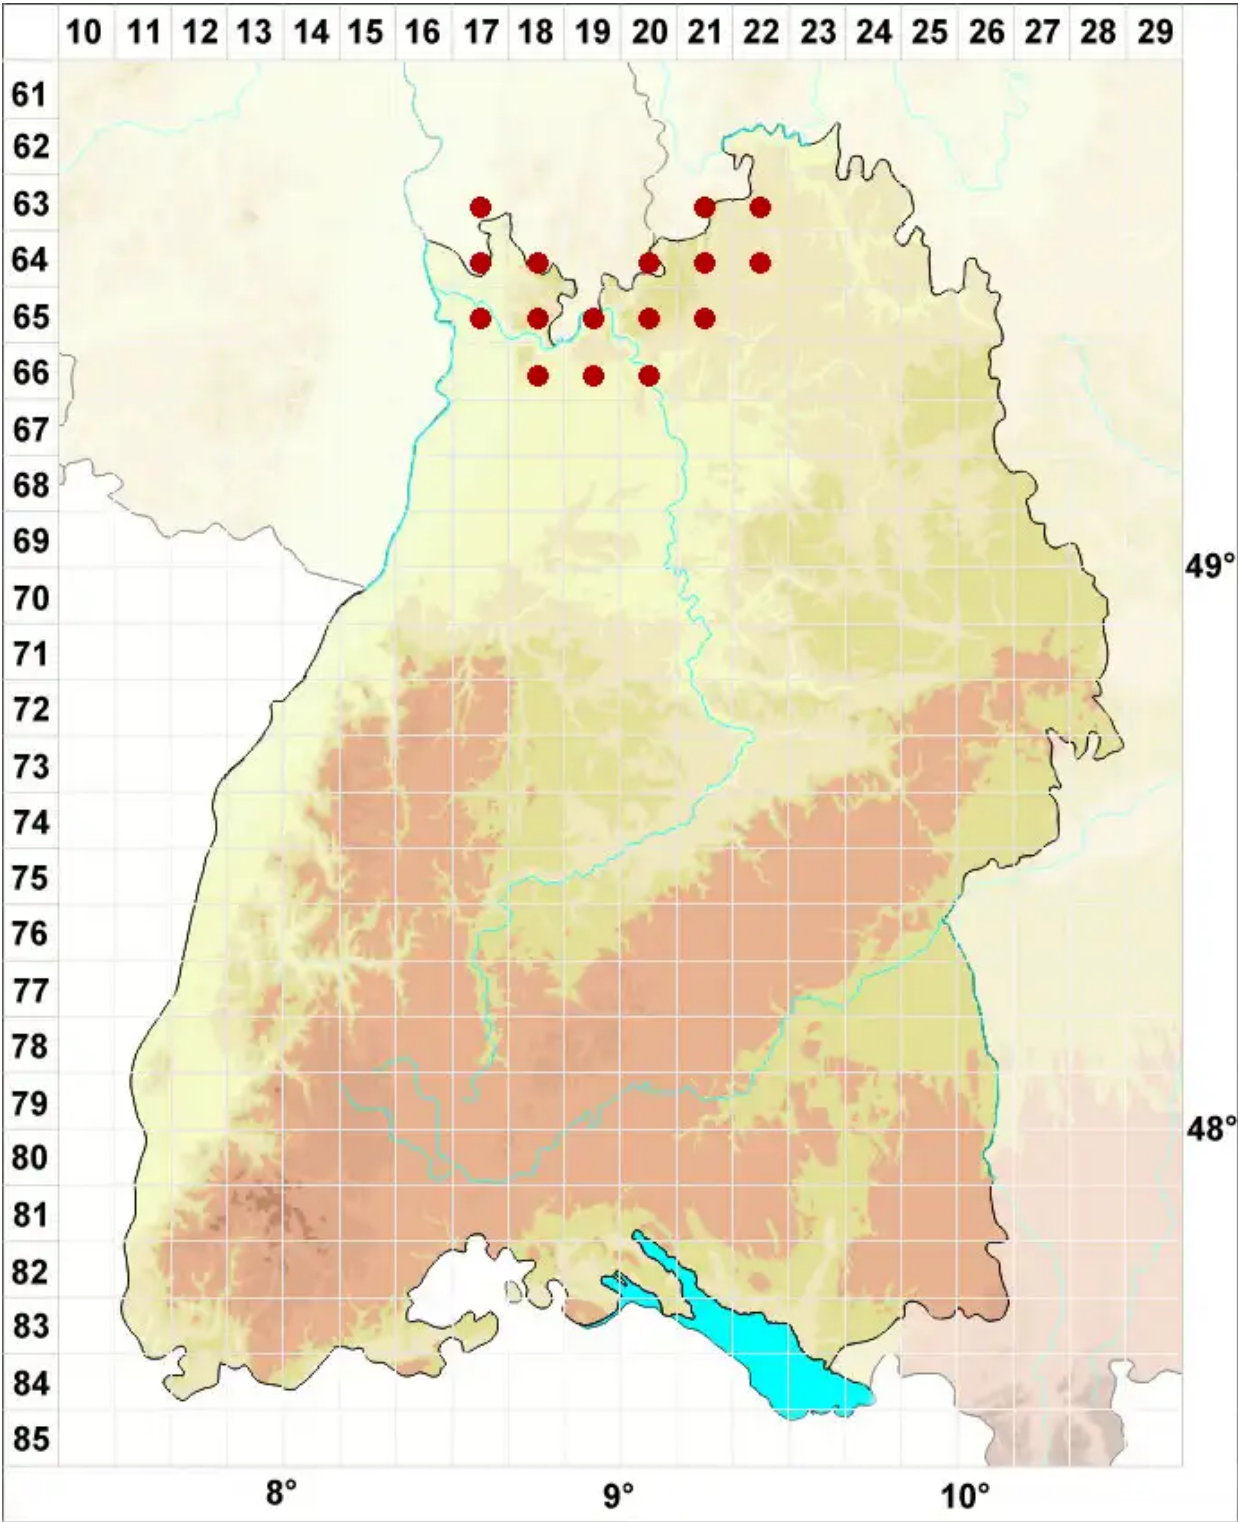

Lecidea fuscoatra agg.

Legende:

- Symbole:**
- Ausgefülltes Symbol:
Zeitraum von 1980 bis heute (Aktuelle Angabe)
 - Leeres Symbol:
Zeitraum vor 1980 (Altangabe)
 - Quadrat: Herbarbeleg