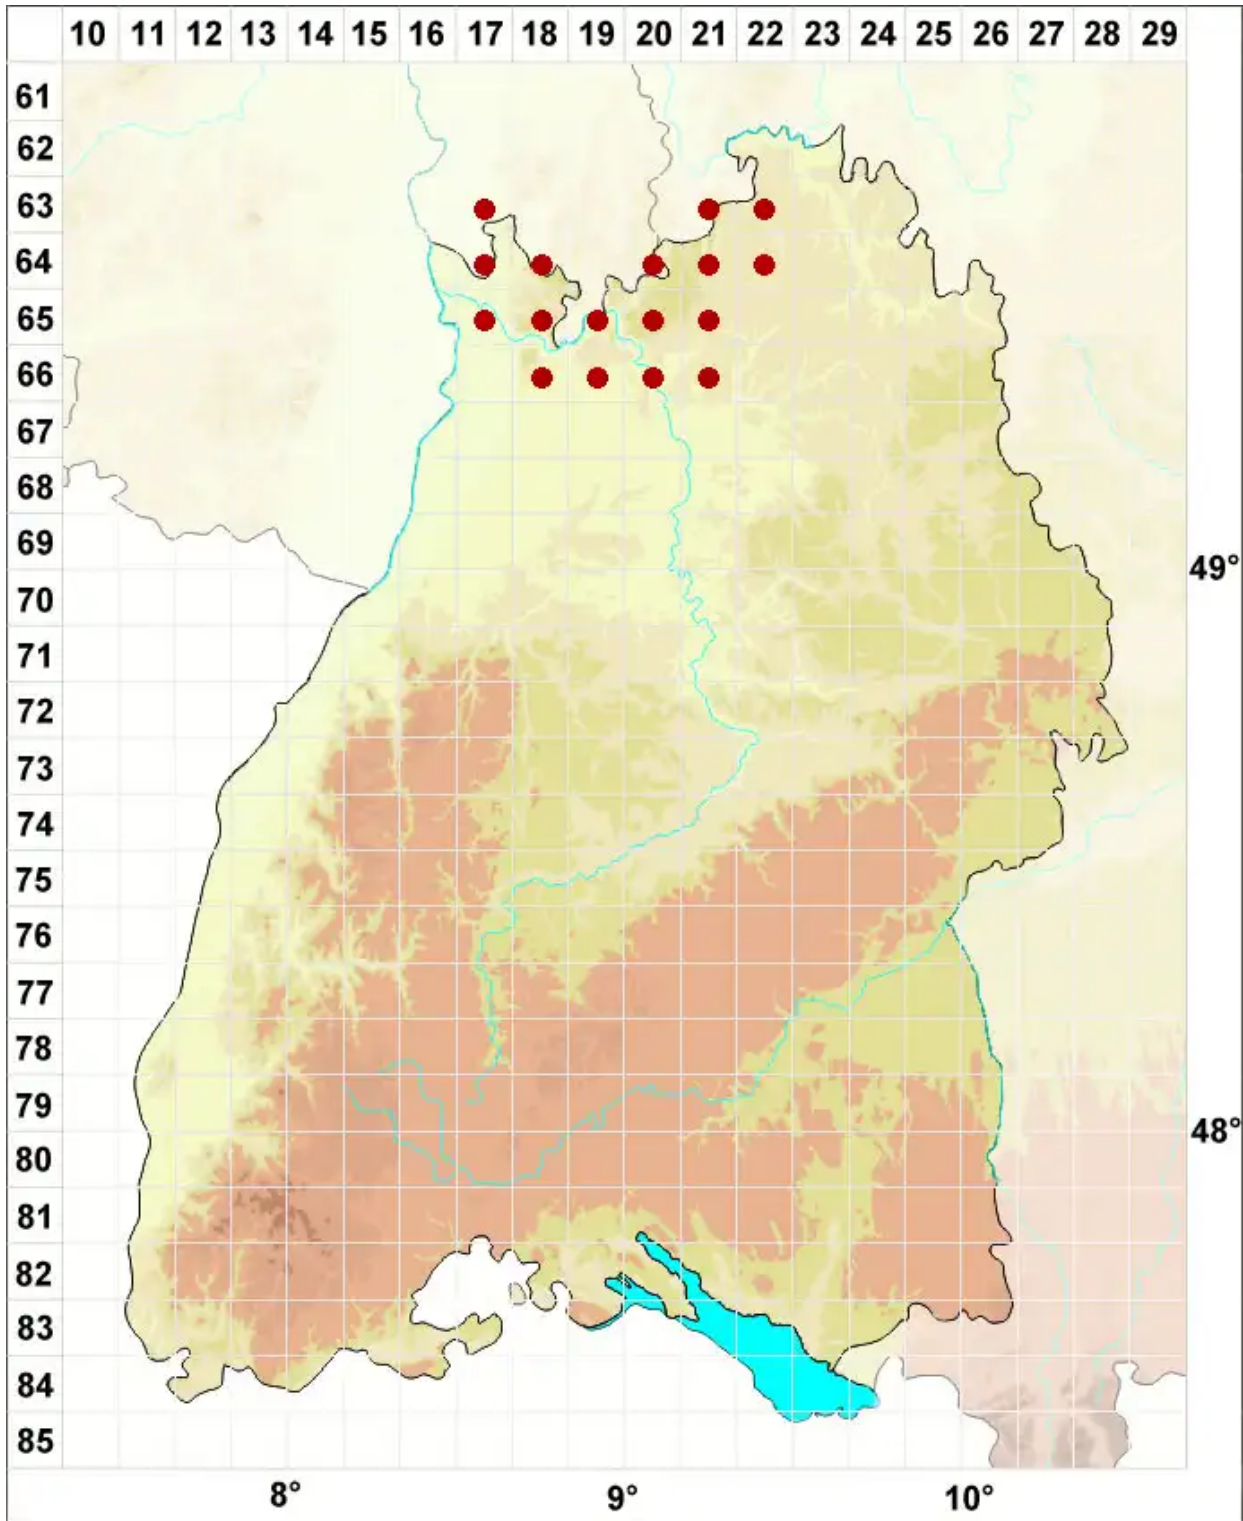

Placynthiella icmalea (Ach.) Coppins & P. James

Korallen-Schwarznapfflechte

Legende:

- Symbole:**
- Ausgefülltes Symbol:
Zeitraum von 1980 bis heute (Aktuelle Angabe)
 - Leeres Symbol:
Zeitraum vor 1980 (Altangabe)
 - Quadrat: Herbarbeleg