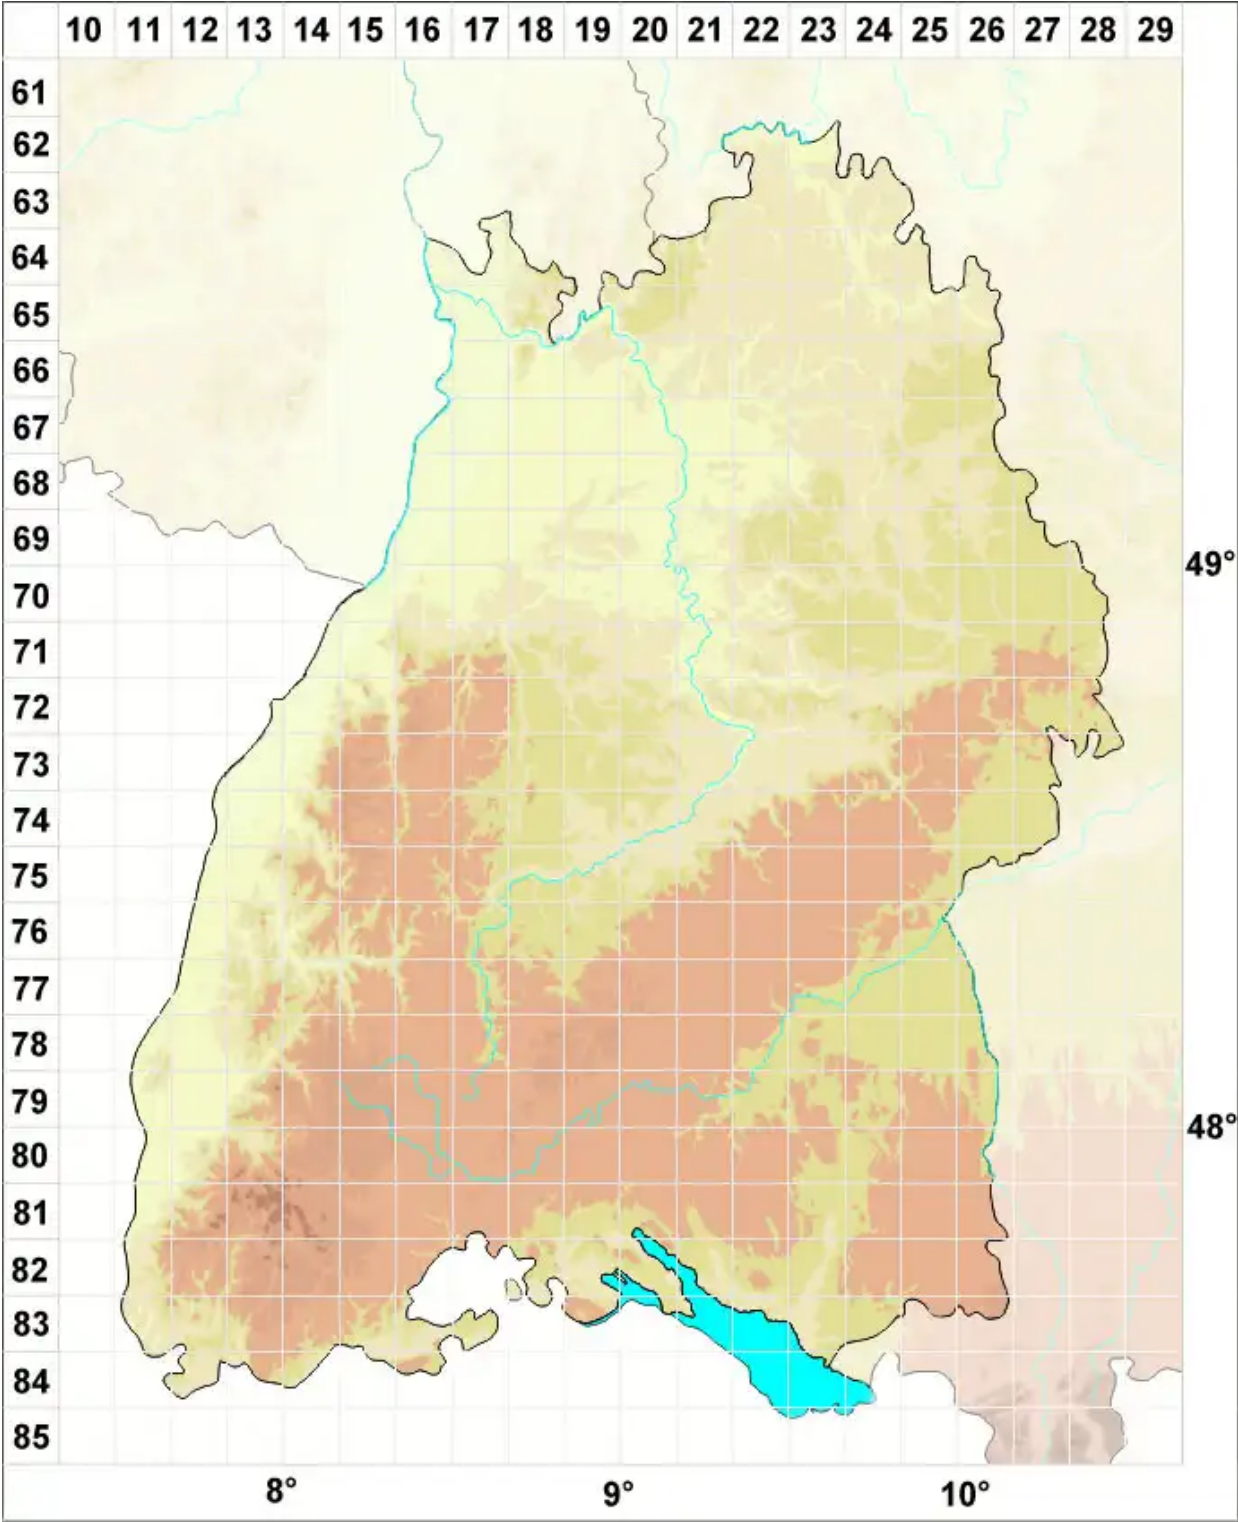

Mycobilimbia fissuriseda (Poelt) Poelt & Hafellner

Legende:

- Symbole:**
Ausgefülltes Symbol:
Zeitraum von 1980 bis heute (Aktuelle Angabe)
Leeres Symbol:
Zeitraum vor 1980 (Altangabe)
Quadrat: Herbarbeleg