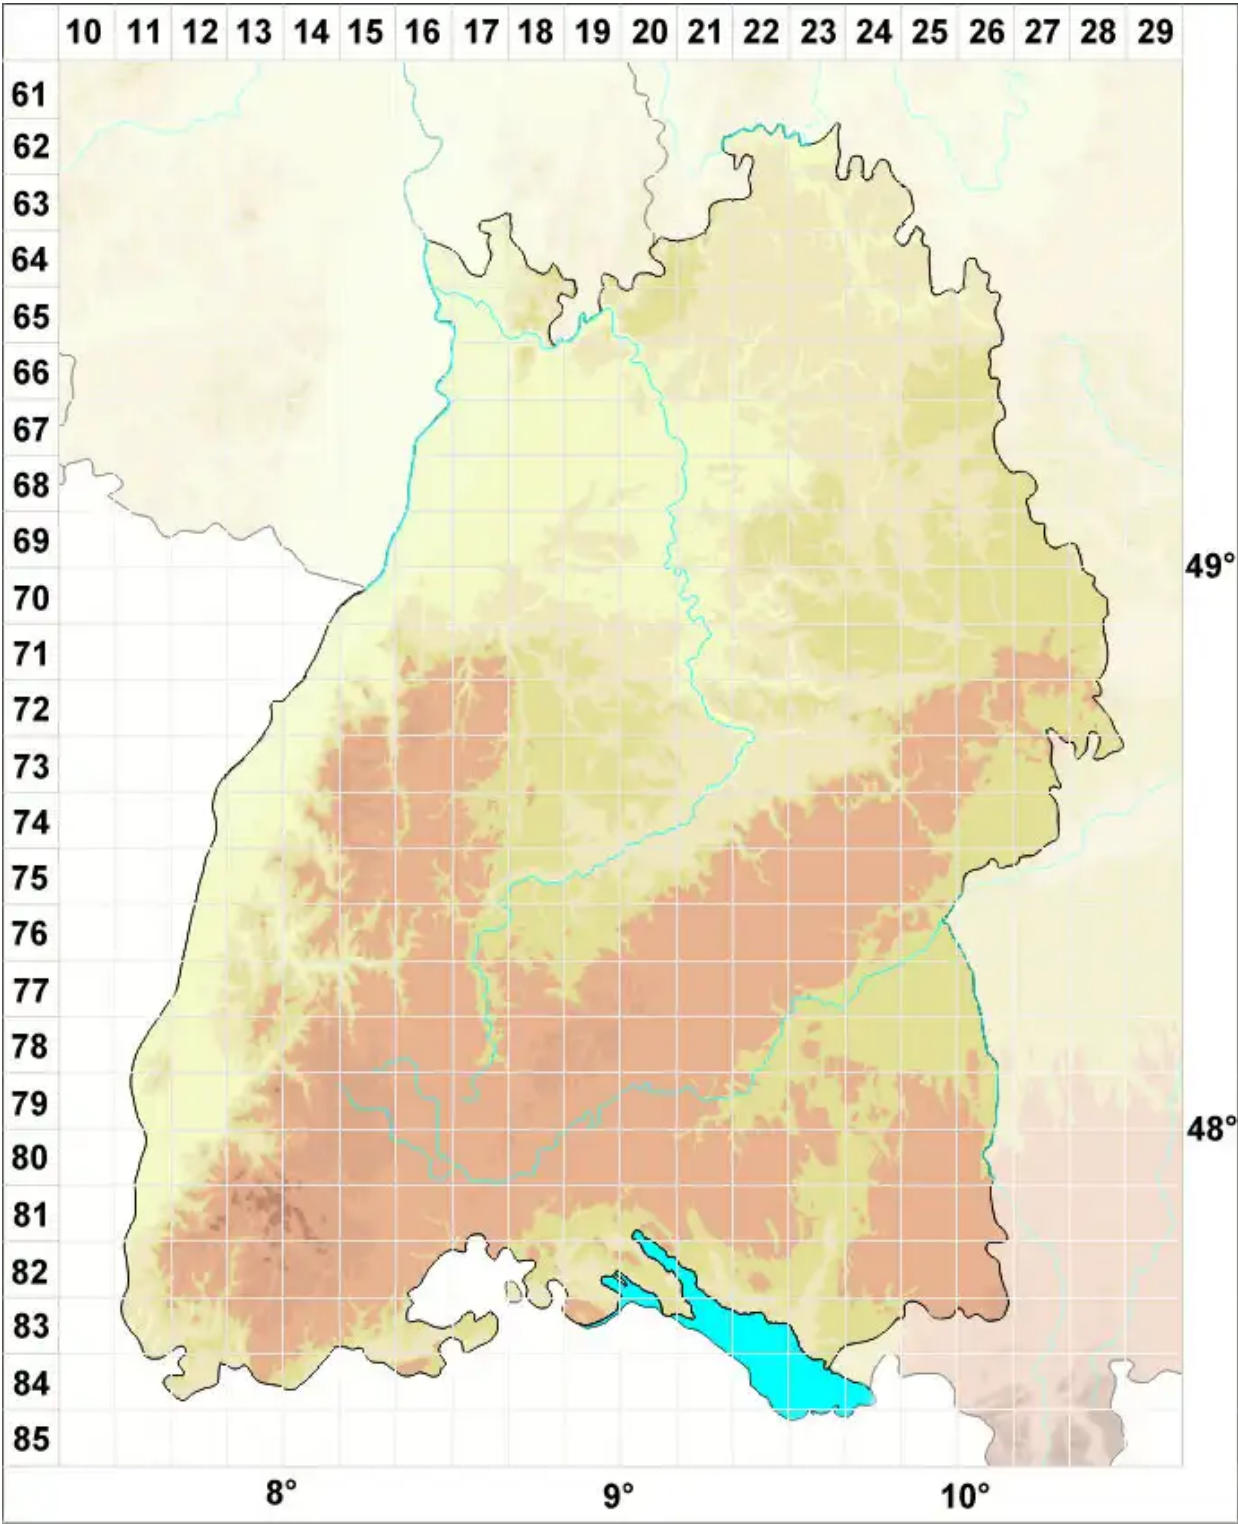

Lecidea exsequens Nyl.

Legende:

- Symbole:**
- Ausgefülltes Symbol:
Zeitraum von 1980 bis heute (Aktuelle Angabe)
 - Leeres Symbol:
Zeitraum vor 1980 (Altangabe)
 - Quadrat: Herbarbeleg