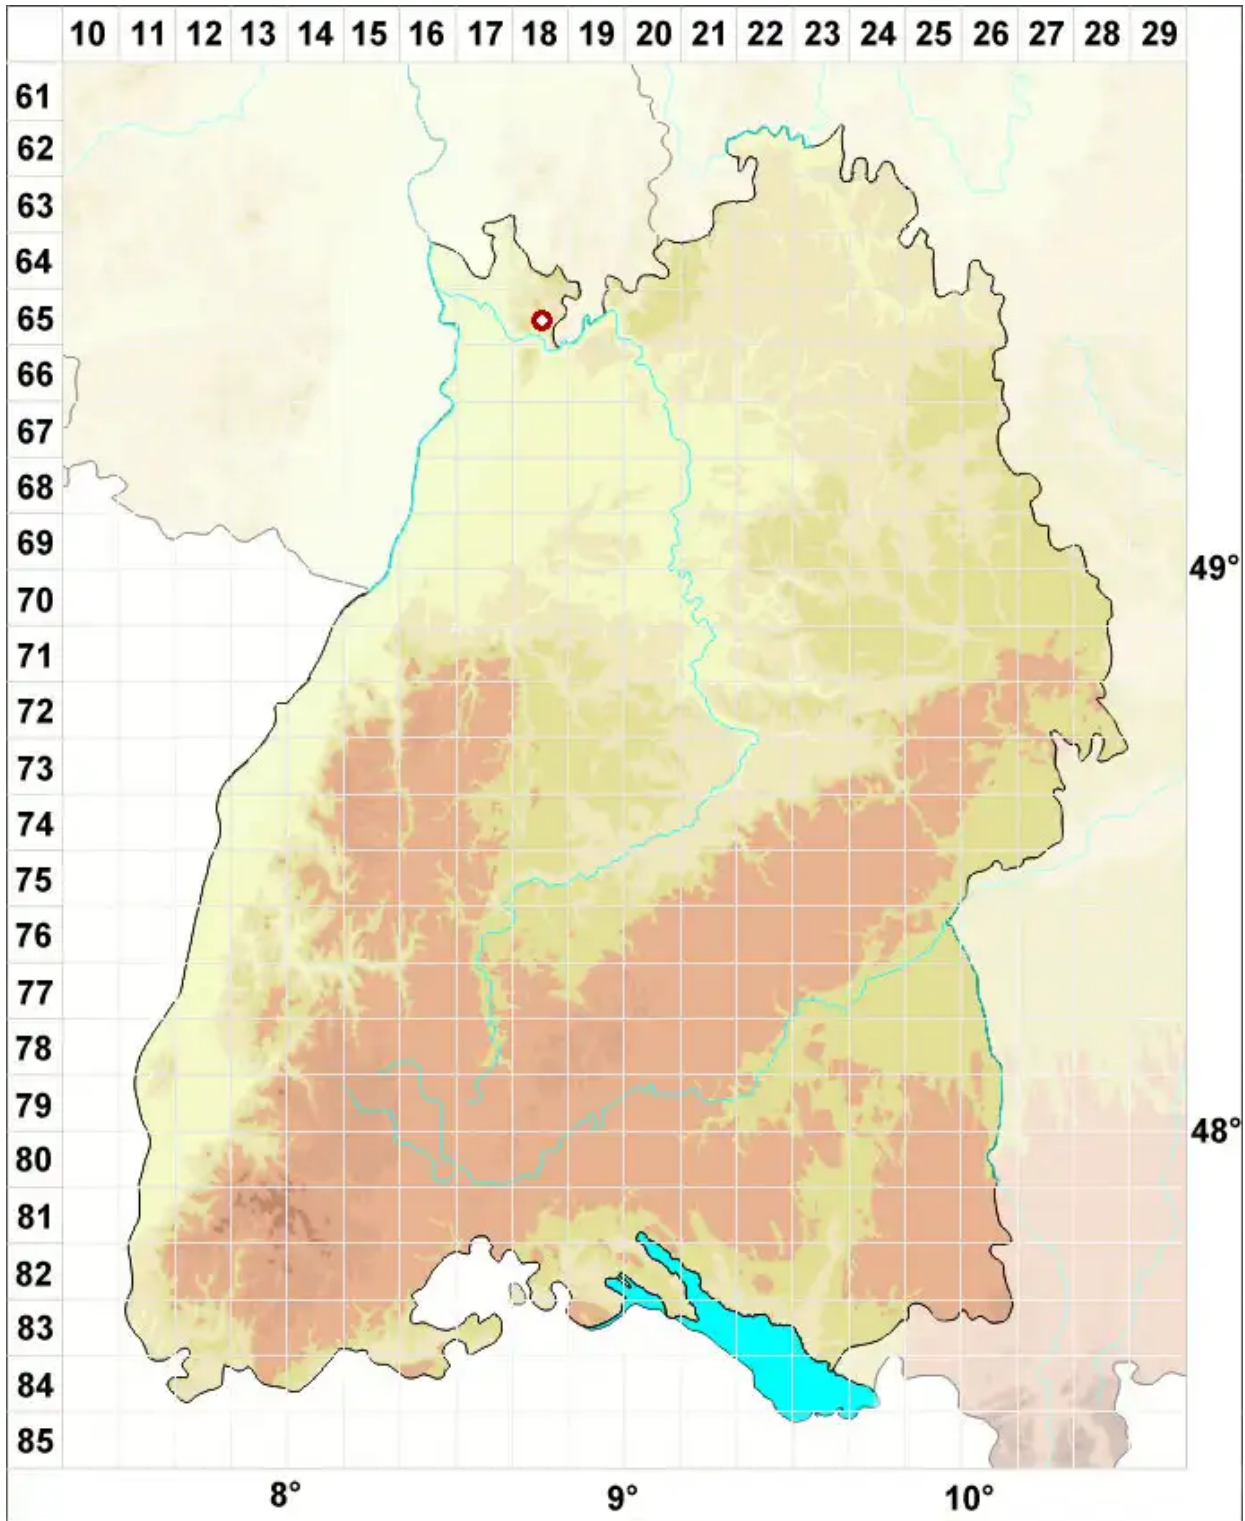

Lecidea exigua Chaub.

Kleine Schwarznapfflechte

Legende:

- Symbole:**
- Ausgefülltes Symbol:
Zeitraum von 1980 bis heute (Aktuelle Angabe)
 - Leeres Symbol:
Zeitraum vor 1980 (Altangabe)
 - Quadrat: Herbarbeleg