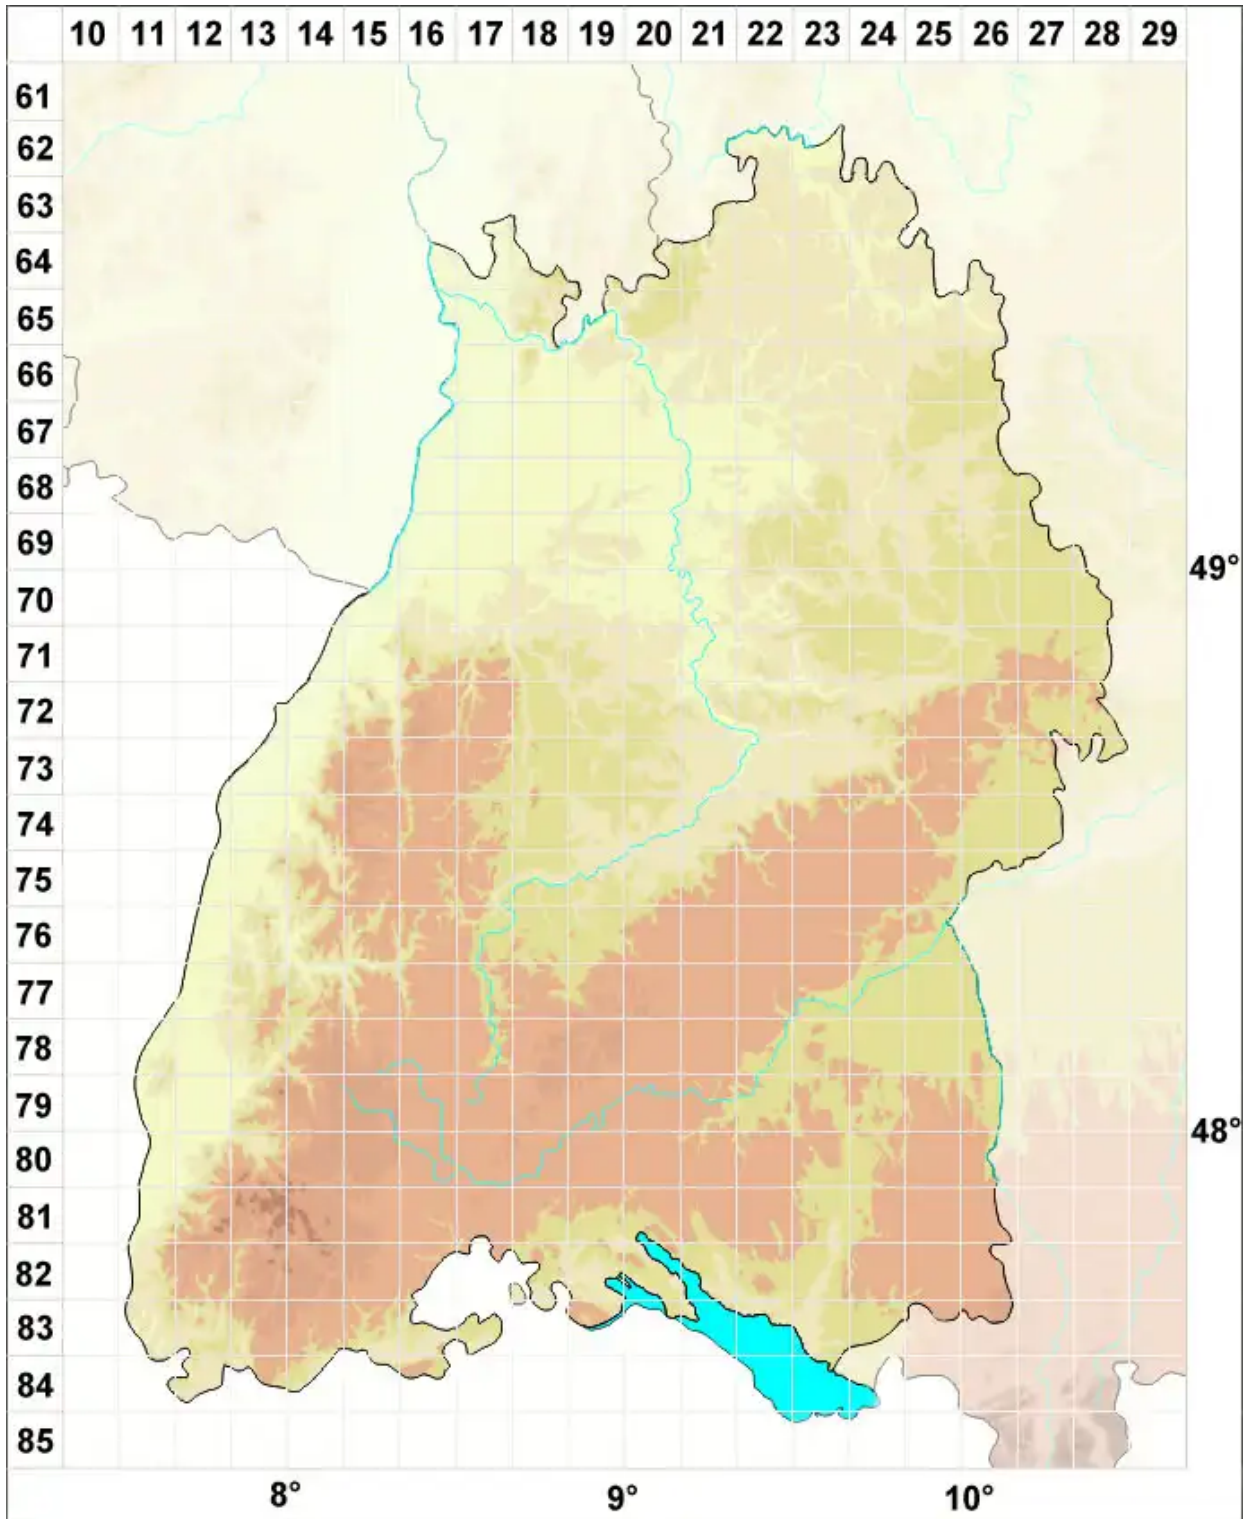

Lecidea erythrophaea Flörke ex Sommerf.

Blutrotfrüchtige Schwarznappflechte

Legende:

- Symbole:**
- Ausgefülltes Symbol:
Zeitraum von 1980 bis heute (Aktuelle Angabe)
 - Leeres Symbol:
Zeitraum vor 1980 (Altangabe)
 - Quadrat: Herbarbeleg