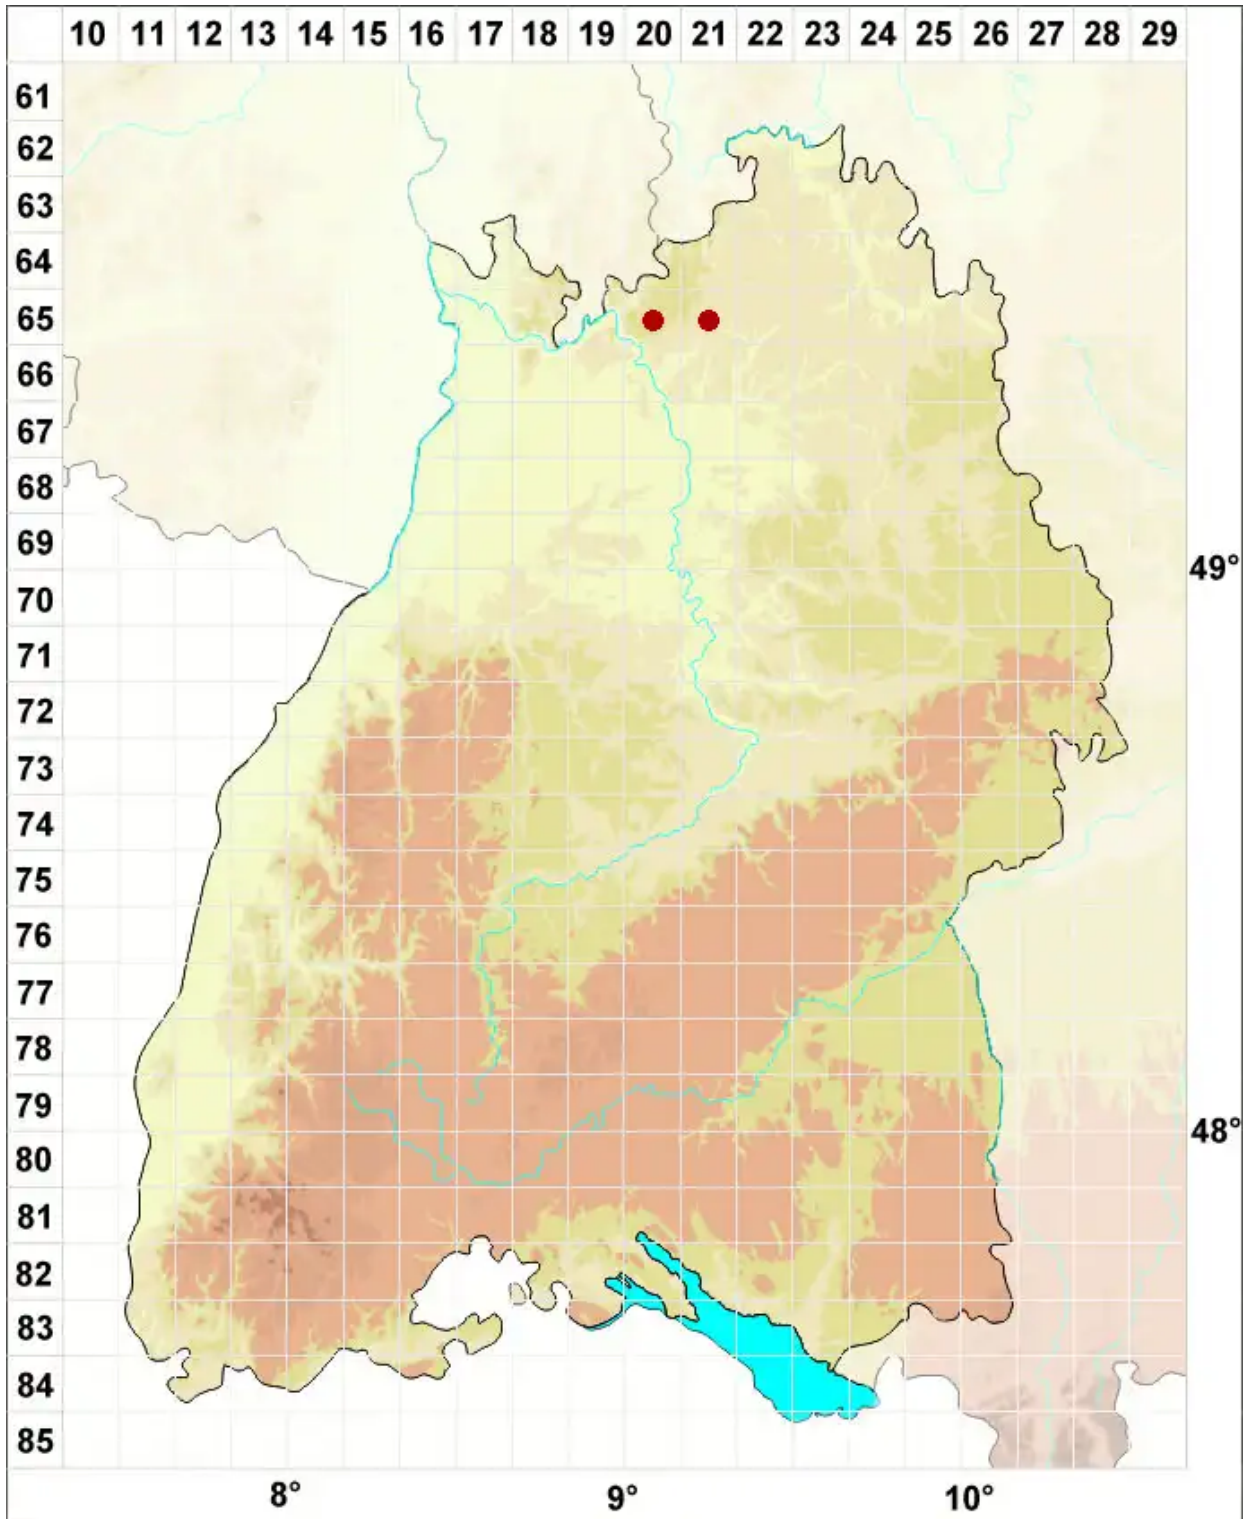

# Biatora efflorescens (Hedl.) Räsänen

Gelbliche Knöpfchenflechte

Legende:

- Symbole:**
- Ausgefülltes Symbol:  
Zeitraum von 1980 bis heute (Aktuelle Angabe)
  - Leeres Symbol:  
Zeitraum vor 1980 (Altangabe)
  - Quadrat: Herbarbeleg