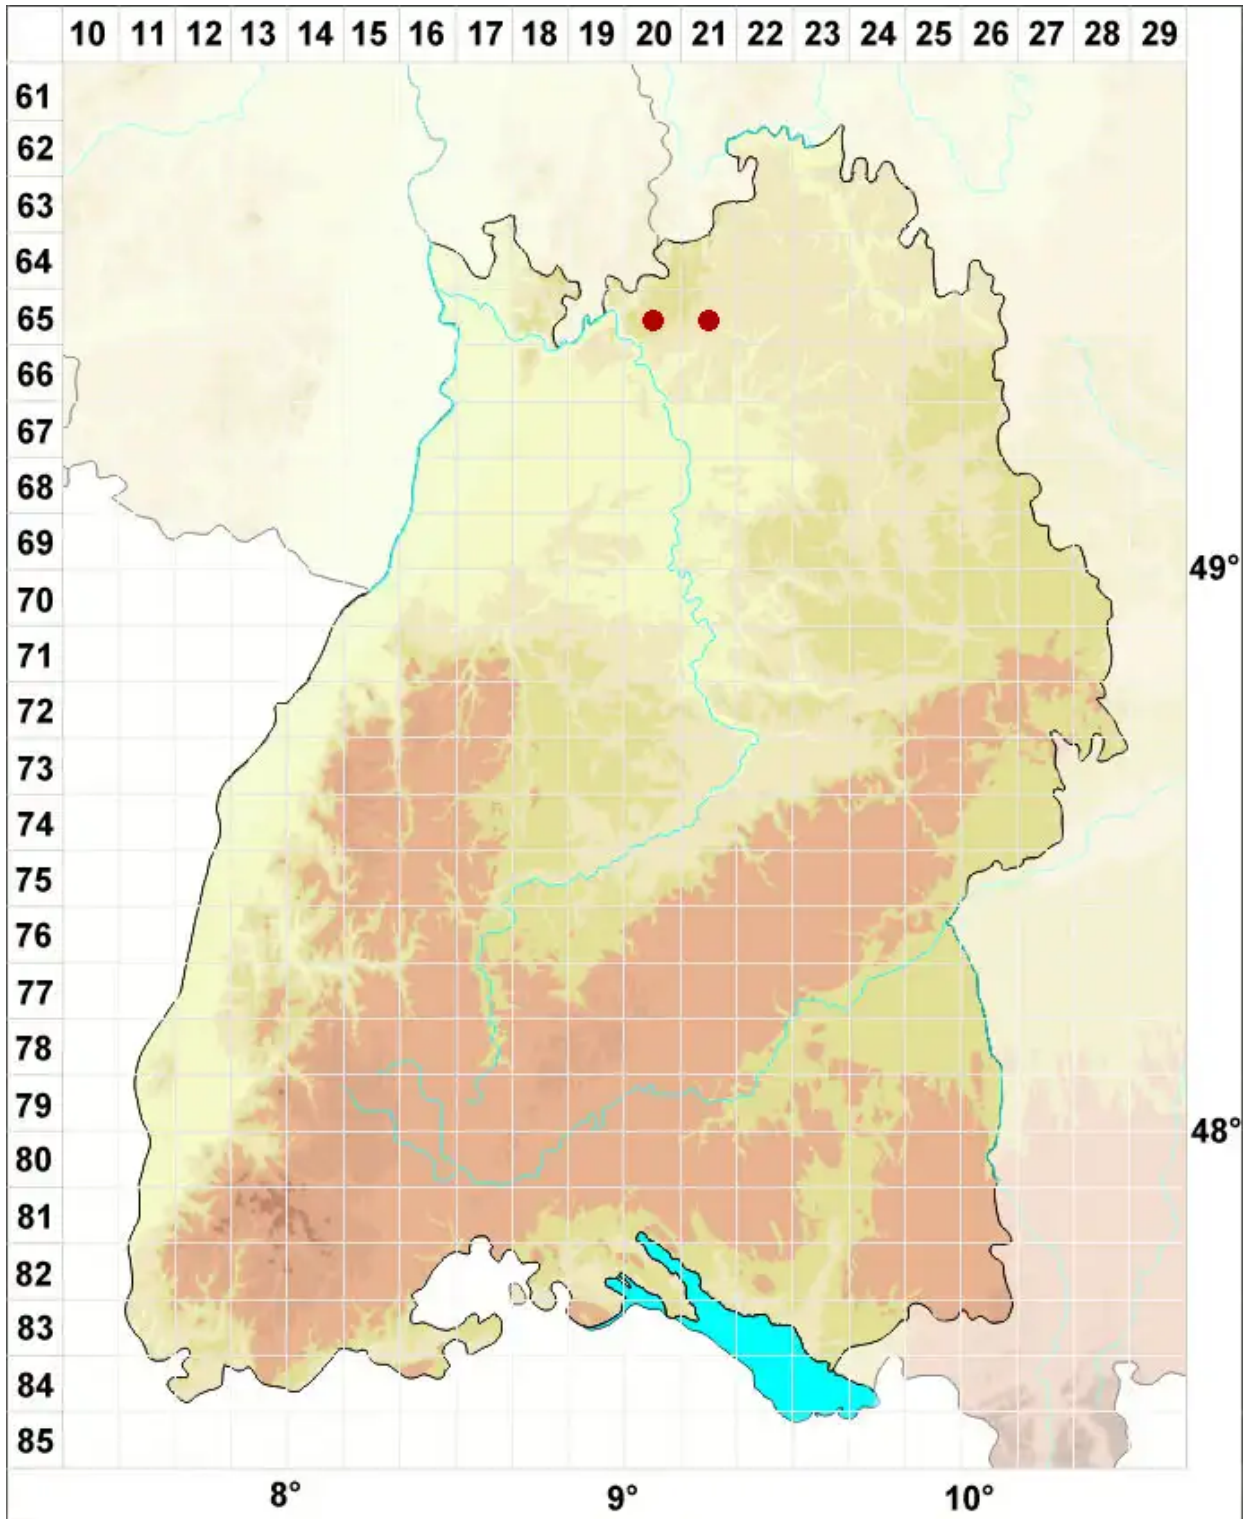

Biatora efflorescens (Hedl.) Räsänen

Gelbliche Knöpfchenflechte

Legende:

Symbole:
Ausgefülltes Symbol:
Zeitraum von 1980 bis heute (Aktuelle Angabe)
Leeres Symbol:
Zeitraum vor 1980 (Altangabe)
Quadrat: Herbarbeleg