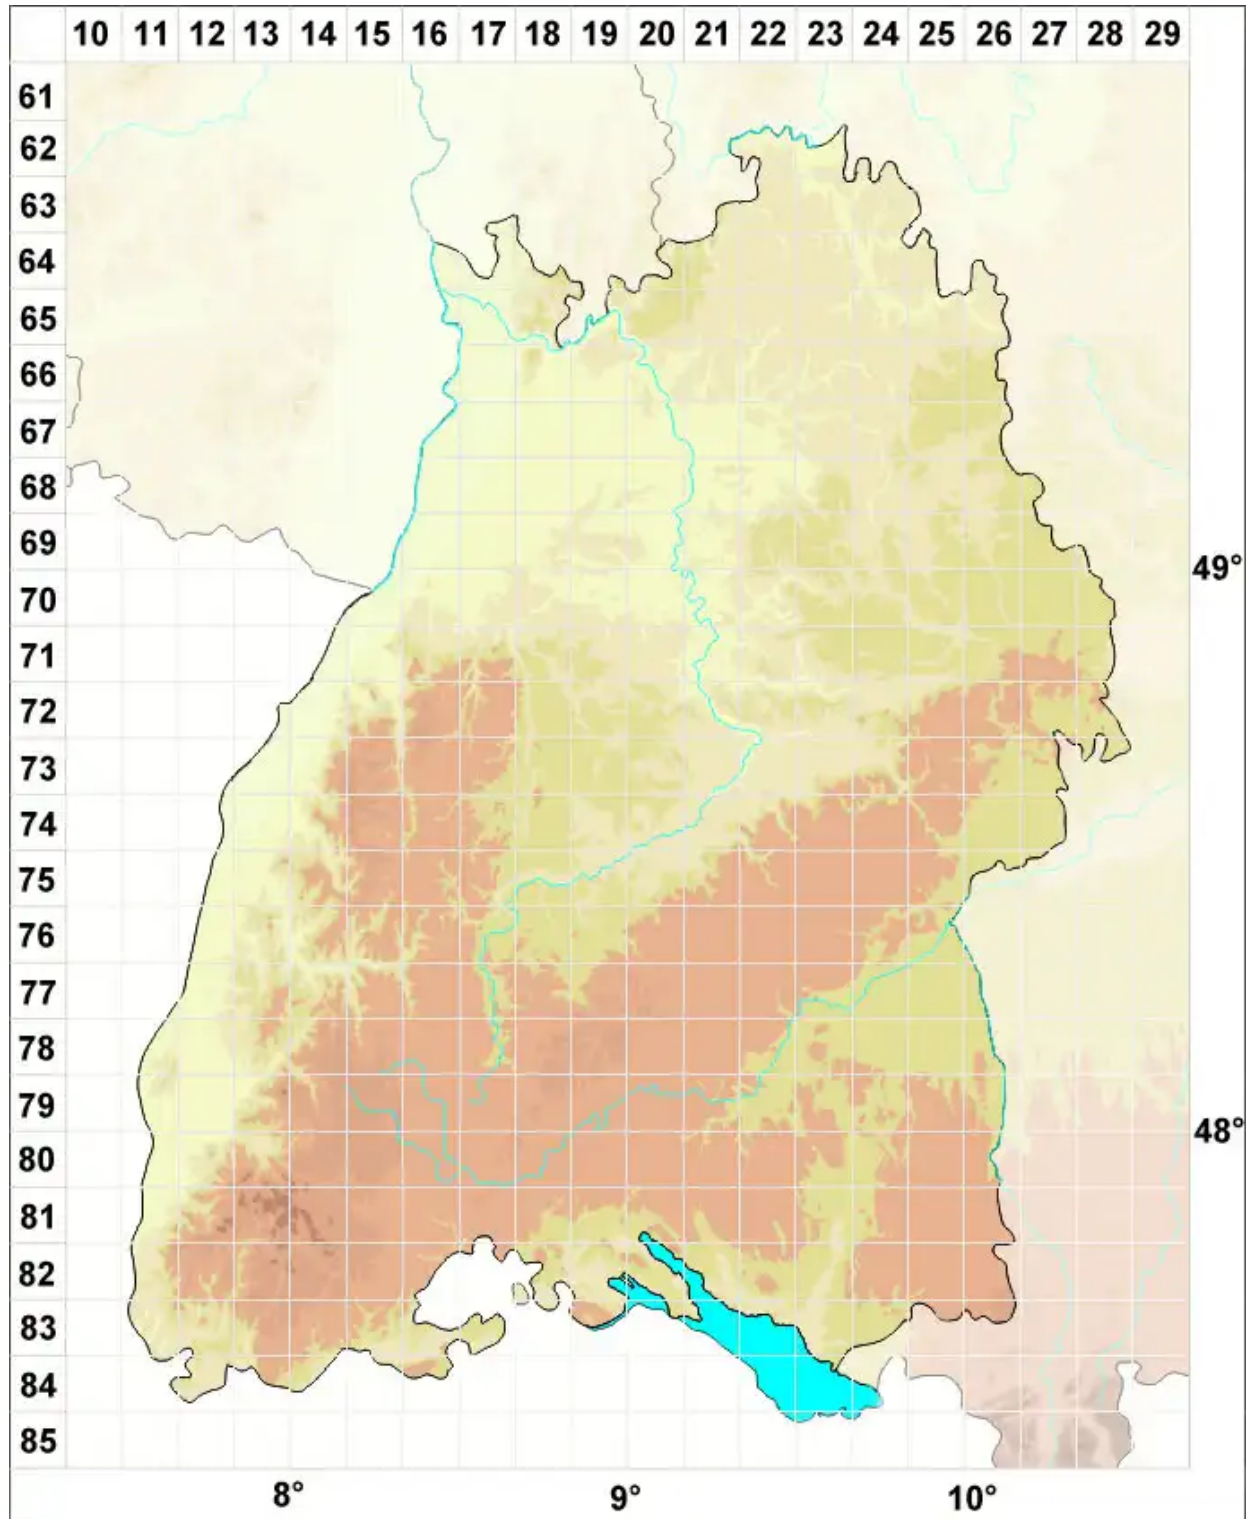

# Carbonea distans (Kremp.) Hafellner & Obermayer

Alpen-Karbonflechte i.w.S.

Legende:

- Symbole:**
- Ausgefülltes Symbol:  
Zeitraum von 1980 bis heute (Aktuelle Angabe)
  - Leeres Symbol:  
Zeitraum vor 1980 (Altangabe)
  - Quadrat: Herbarbeleg