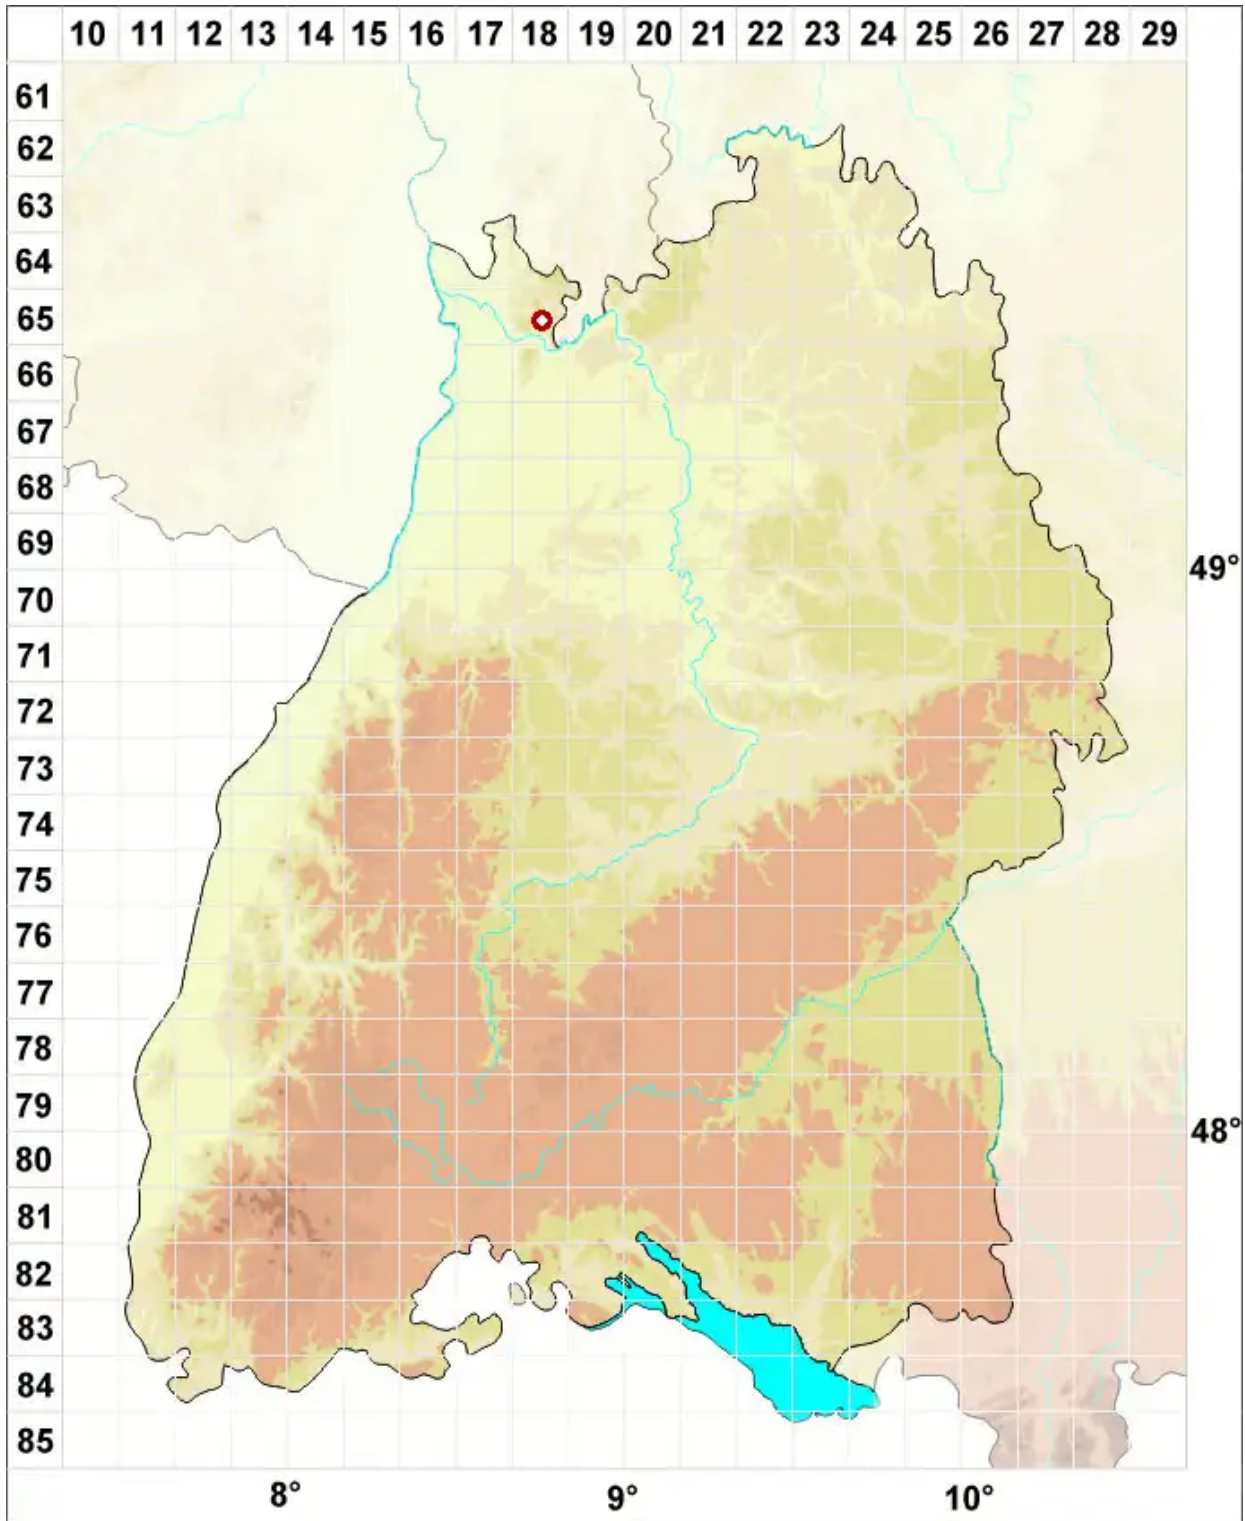

# Psora decipiens (Hedw.) Hoffm.

Rotschuppe

Legende:

- Symbole:**
- Ausgefülltes Symbol:  
Zeitraum von 1980 bis heute (Aktuelle Angabe)
  - Leeres Symbol:  
Zeitraum vor 1980 (Altangabe)
  - Quadrat: Herbarbeleg