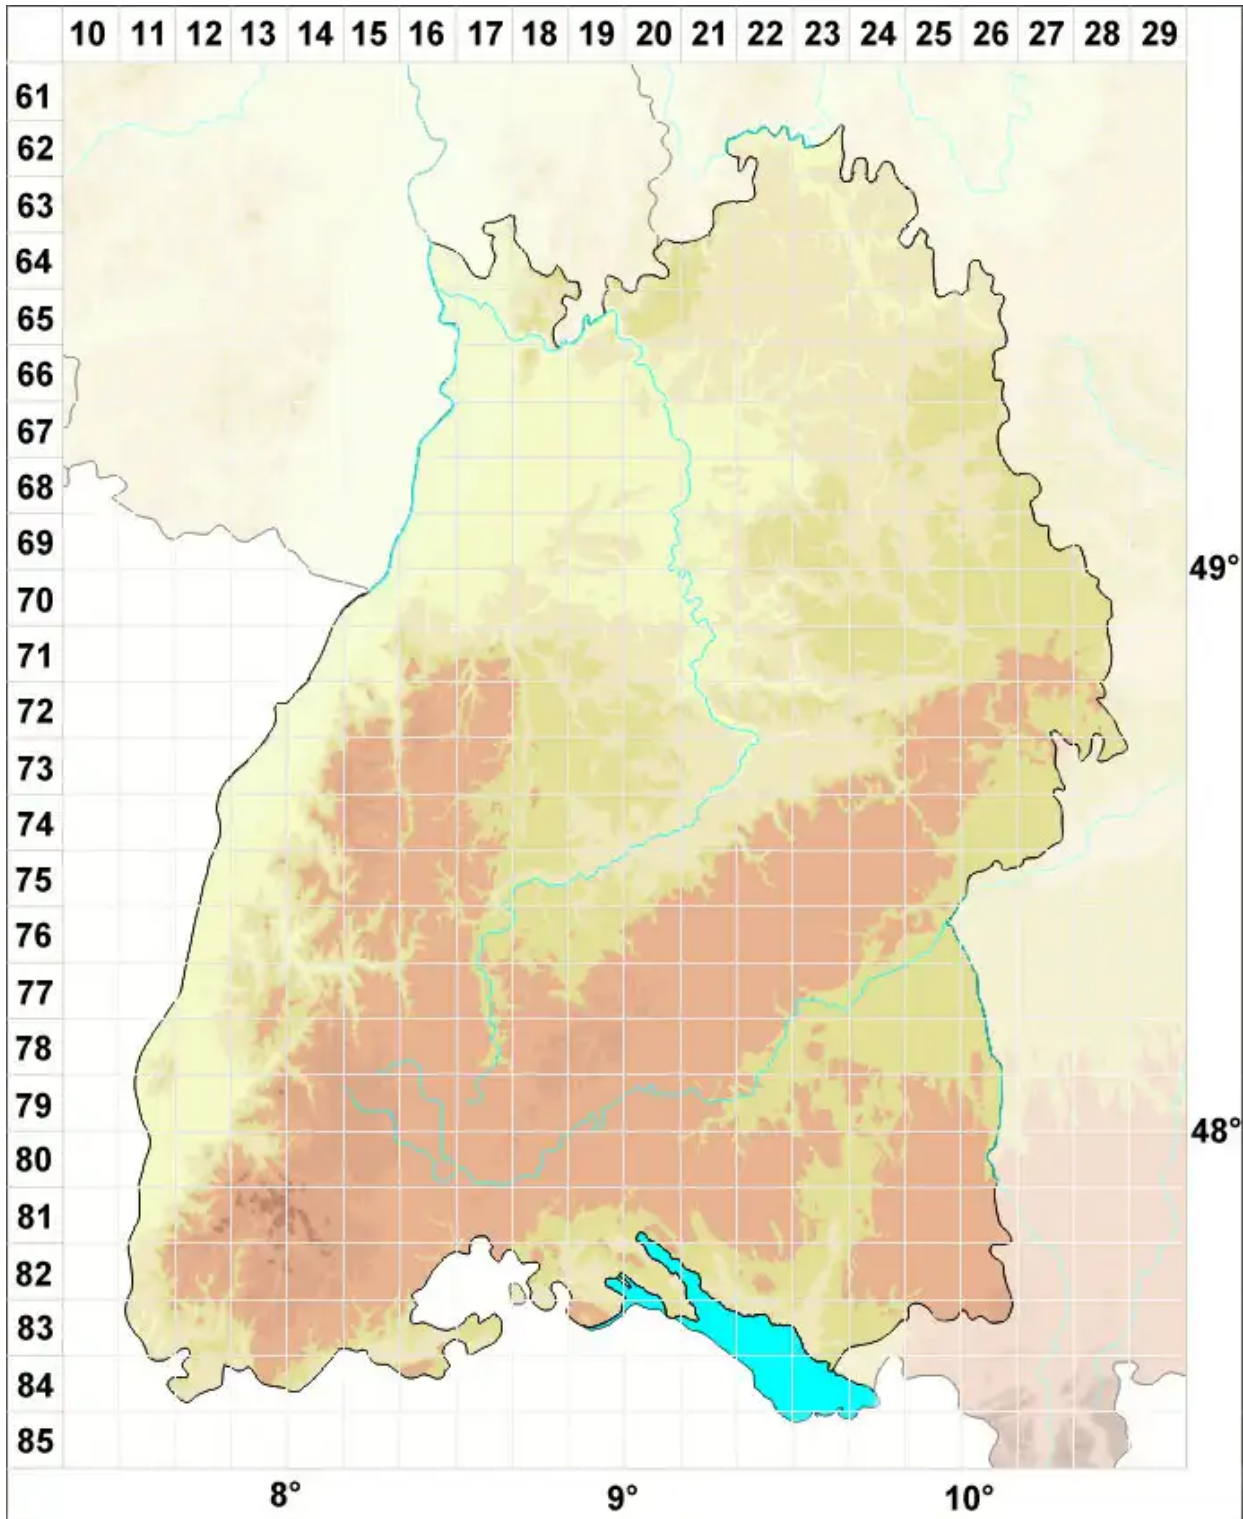

Lecidea confluens (Weber) Ach.

Zusammenfließende Schwarznapfflechte

Legende:

Symbole:

Ausgefülltes Symbol:
Zeitraum von 1980 bis heute (Aktuelle Angabe)

Leeres Symbol:
Zeitraum vor 1980 (Altangabe)

Quadrat: Herbarbeleg