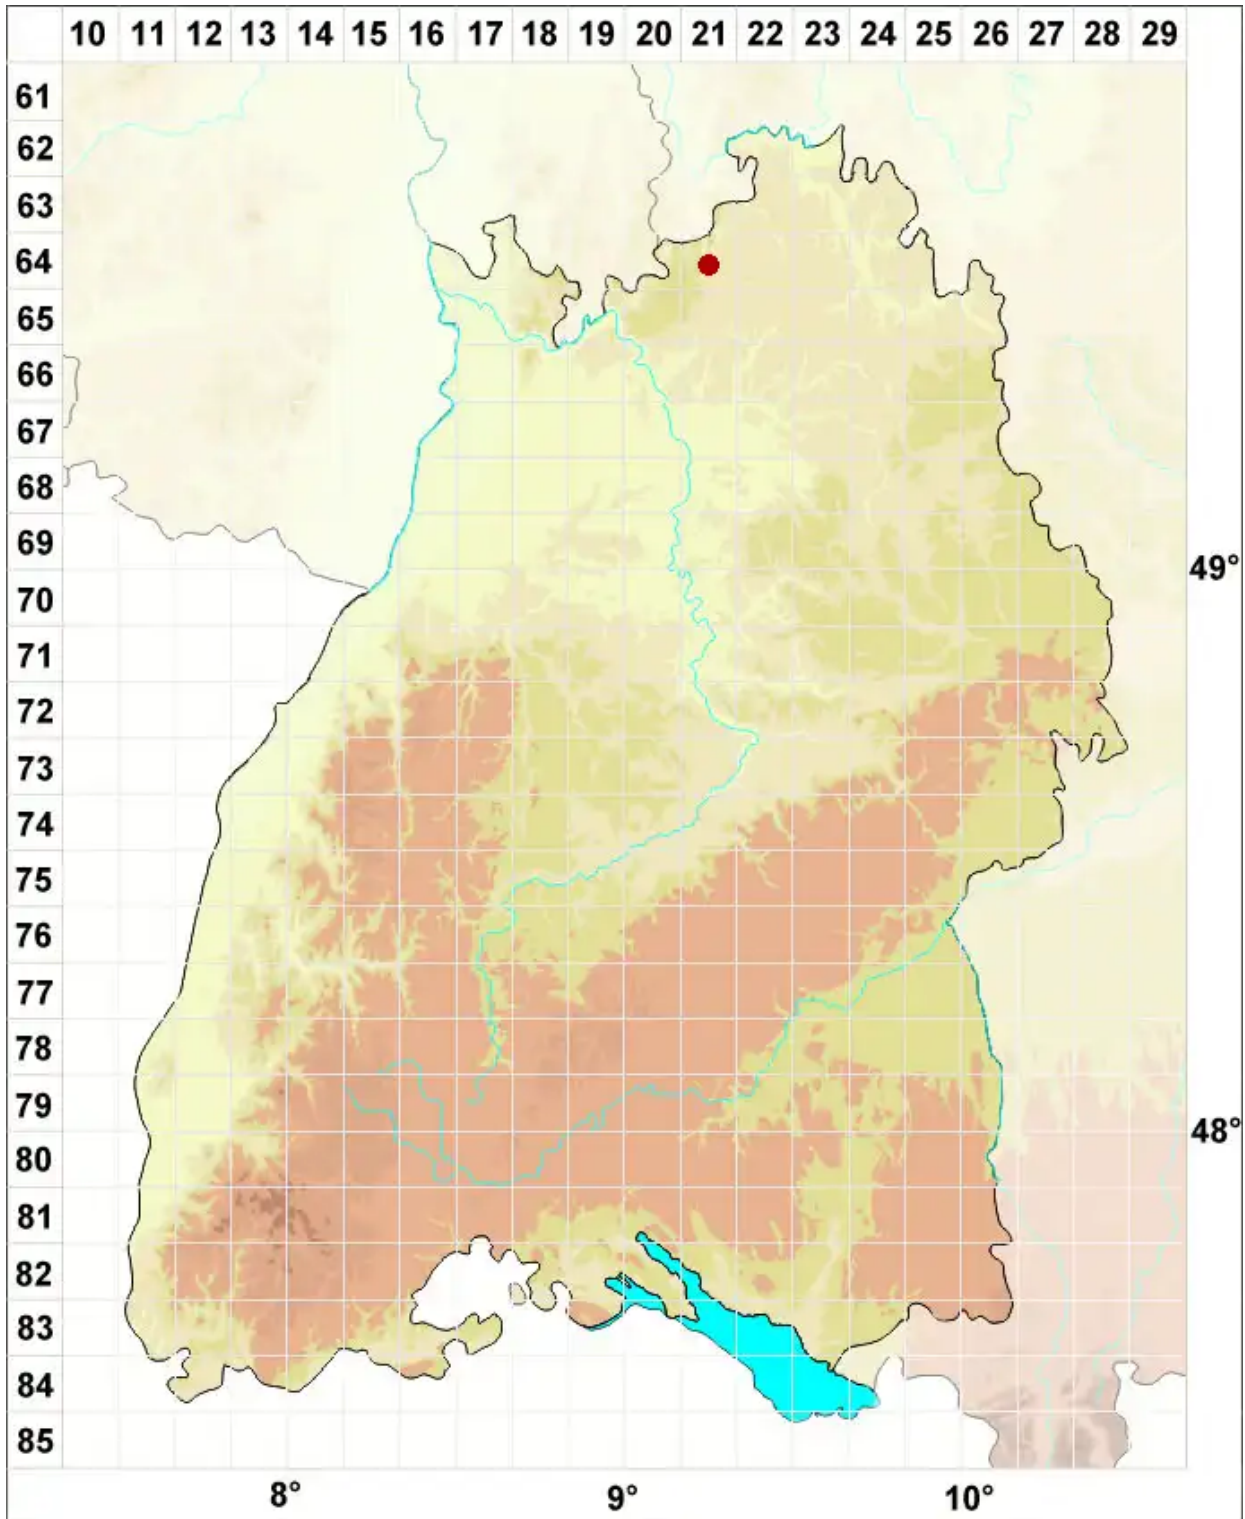

Lecidea commaculans Nyl.

Fleckige Schwarznappflechte

Legende:

Symbole:

Ausgefülltes Symbol:
Zeitraum von 1980 bis heute (Aktuelle Angabe)

Leeres Symbol:
Zeitraum vor 1980 (Altangabe)

Quadrat: Herbarbeleg