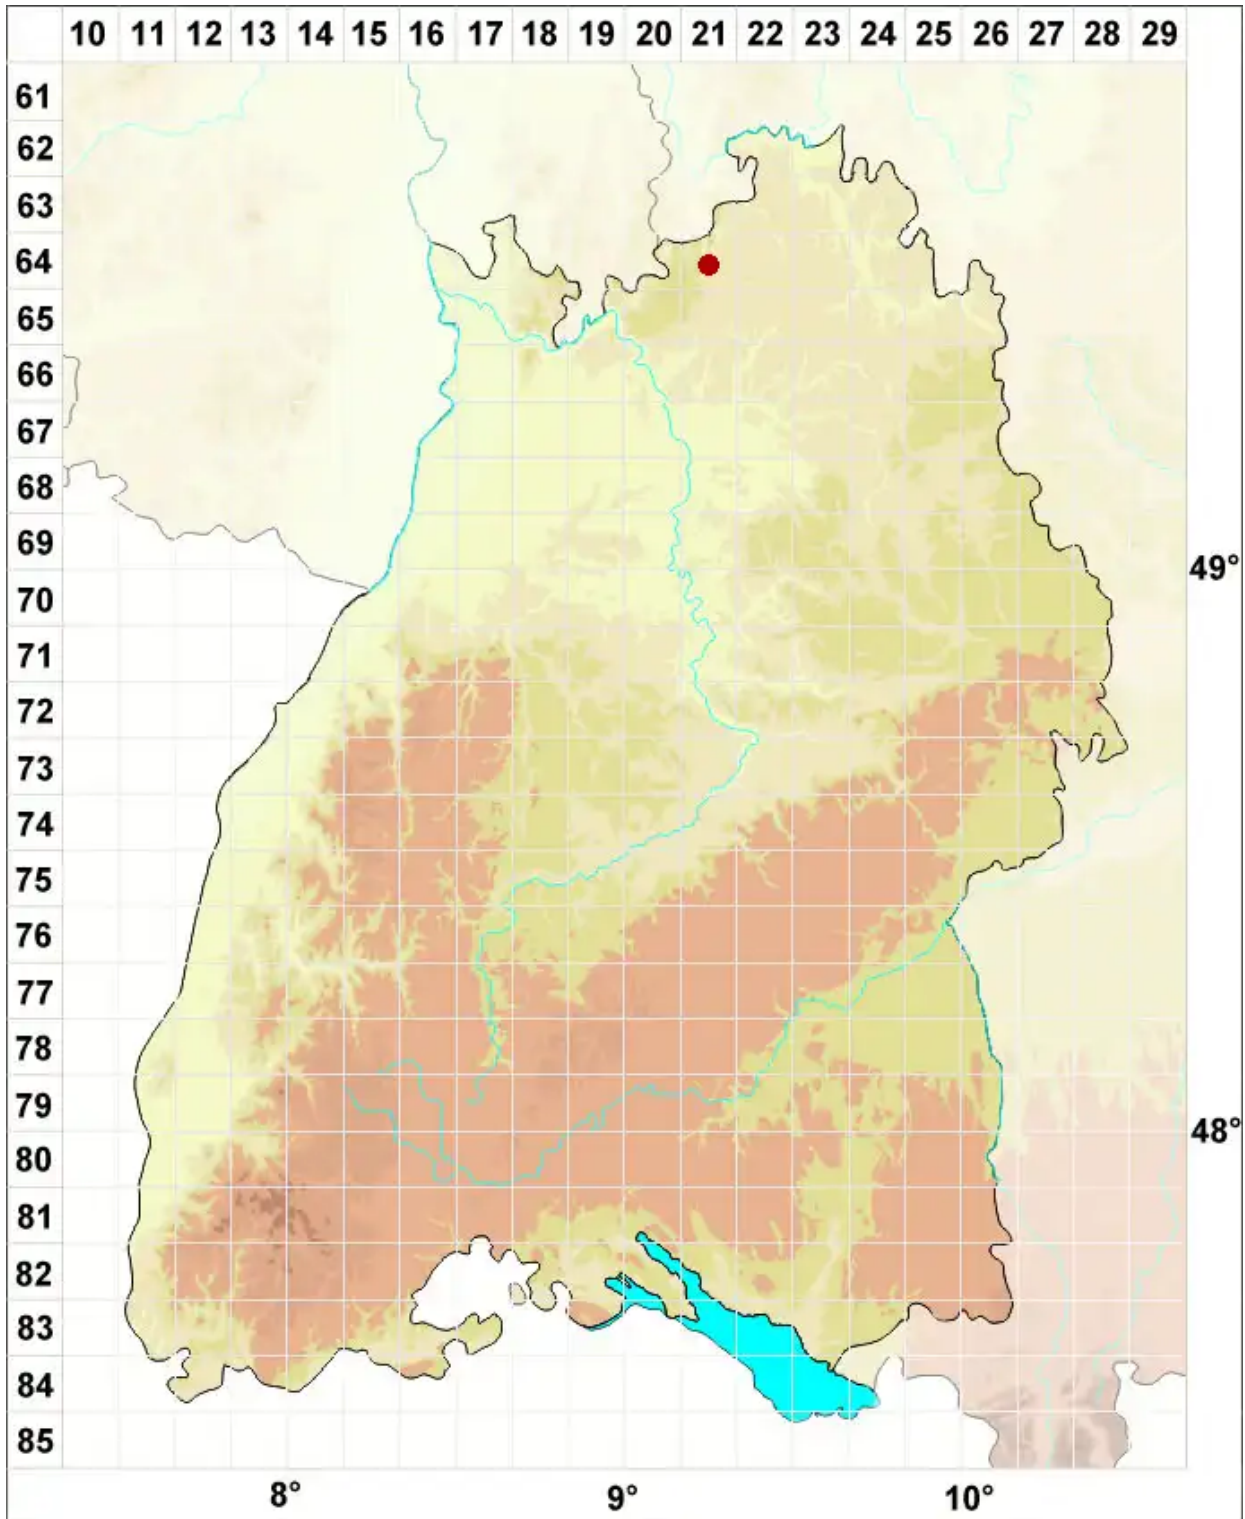

Lecidea commaculans Nyl.

Fleckige Schwarznappflechte

Legende:

Symbole:
Ausgefülltes Symbol:
Zeitraum von 1980 bis heute (Aktuelle Angabe)
Leeres Symbol:
Zeitraum vor 1980 (Altangabe)
Quadrat: Herbarbeleg