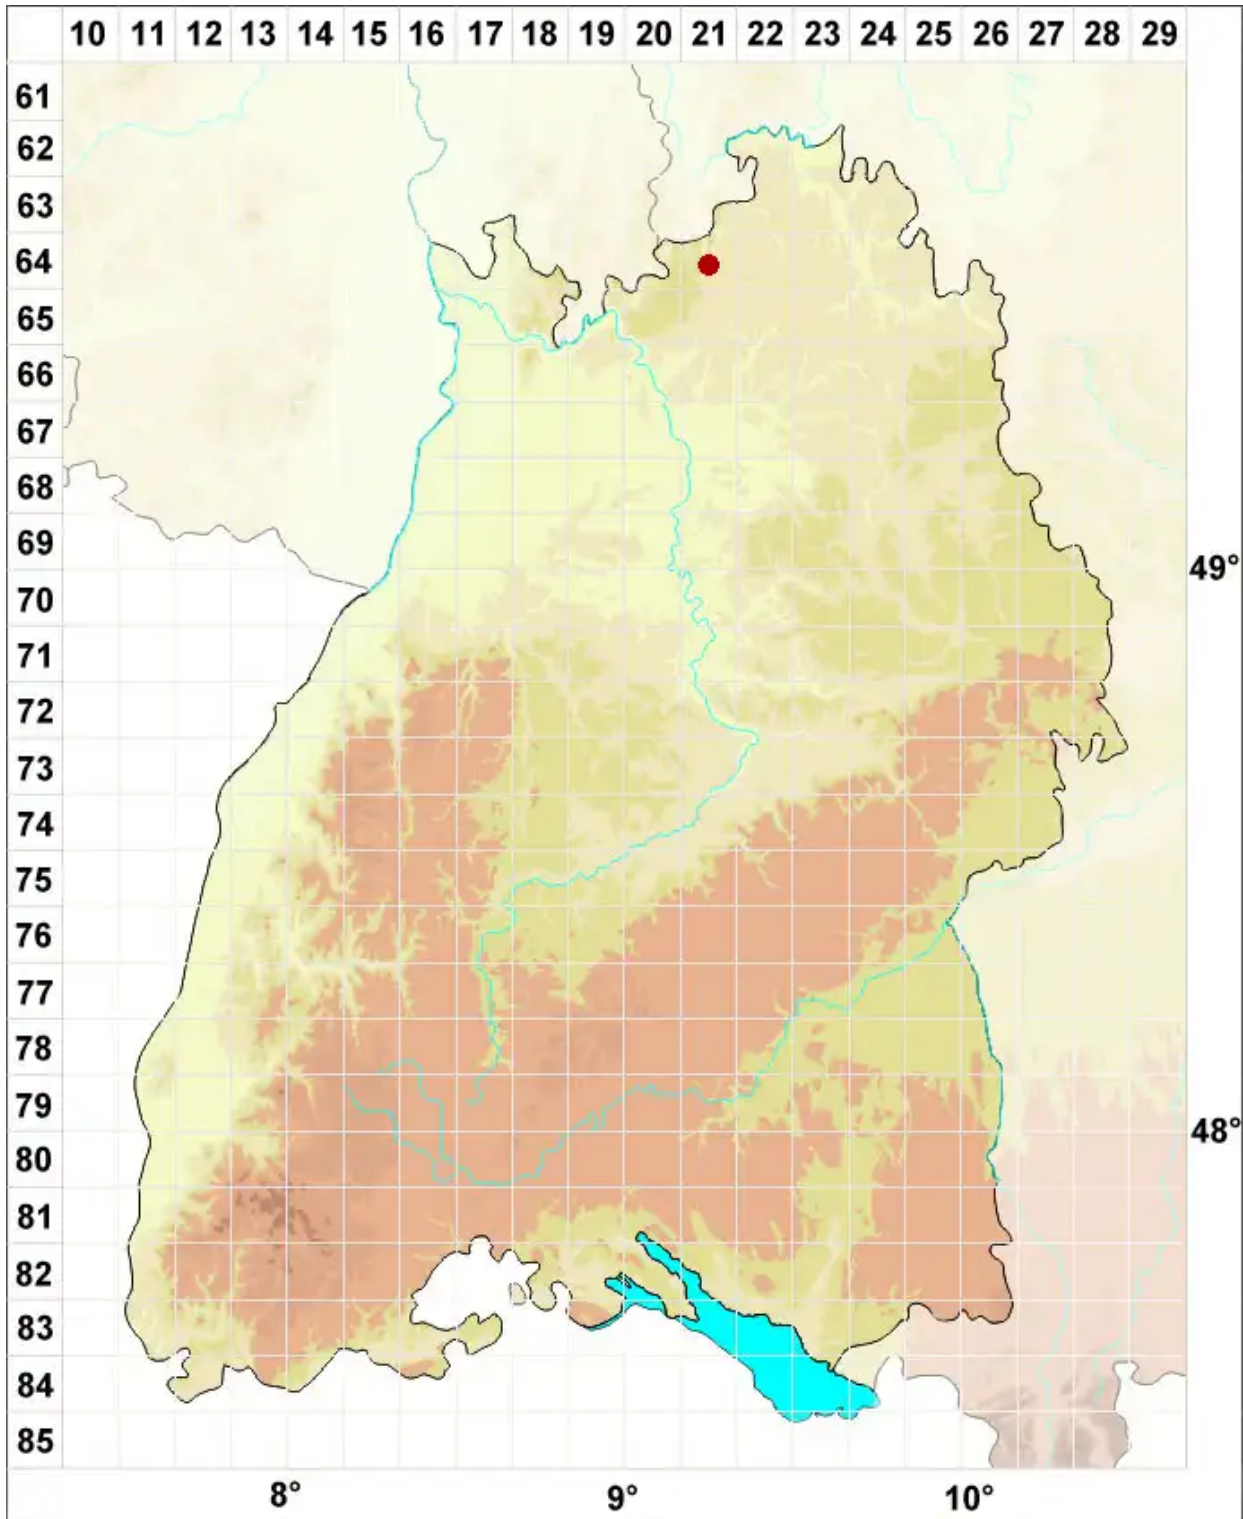

Lecidea commaculans Nyl.

Fleckige Schwarznappflechte

Legende:

Symbole:
Ausgefülltes Symbol:
Zeitraum von 1980 bis heute (Aktuelle Angabe)
Leeres Symbol:
Zeitraum vor 1980 (Altangabe)
Quadrat: Herbarbeleg