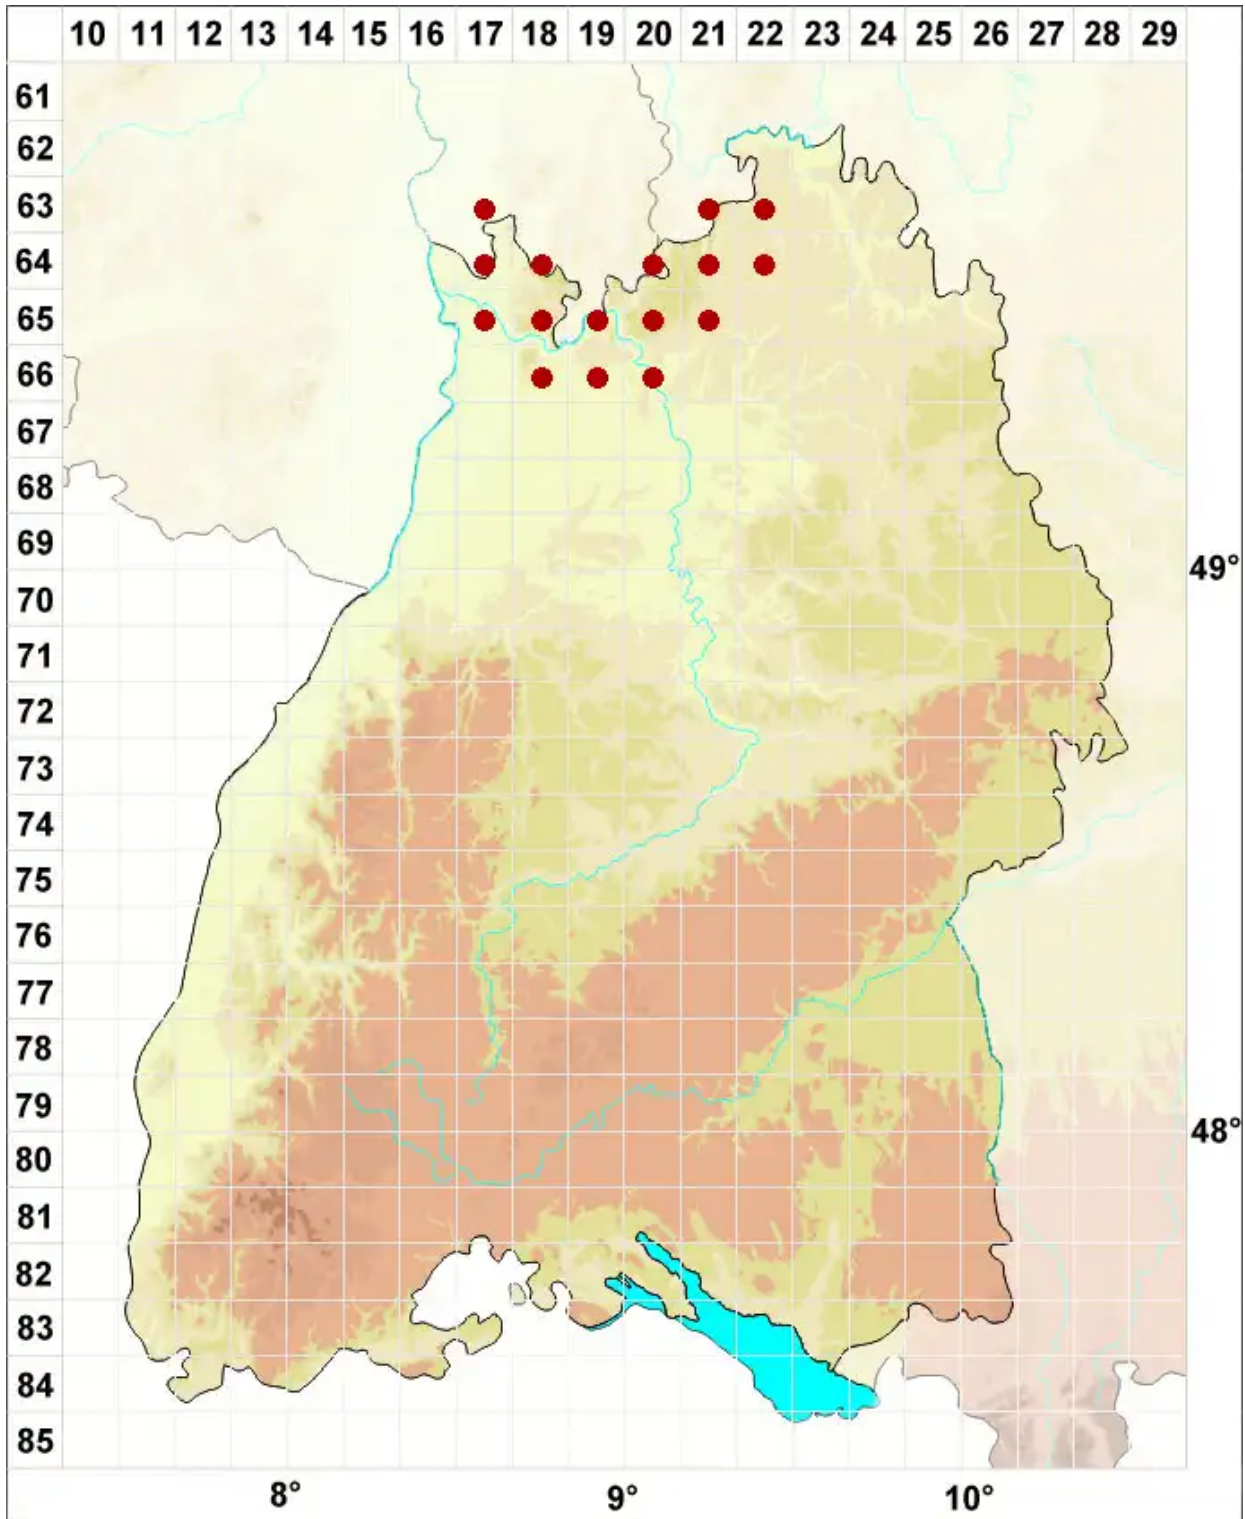

# Micarea denigrata (Fr.) Hedl.

Geschwärzte Krümflechte

Legende:

- Symbole:**
- Ausgefülltes Symbol:  
Zeitraum von 1980 bis heute (Aktuelle Angabe)
  - Leeres Symbol:  
Zeitraum vor 1980 (Altangabe)
  - Quadrat: Herbarbeleg