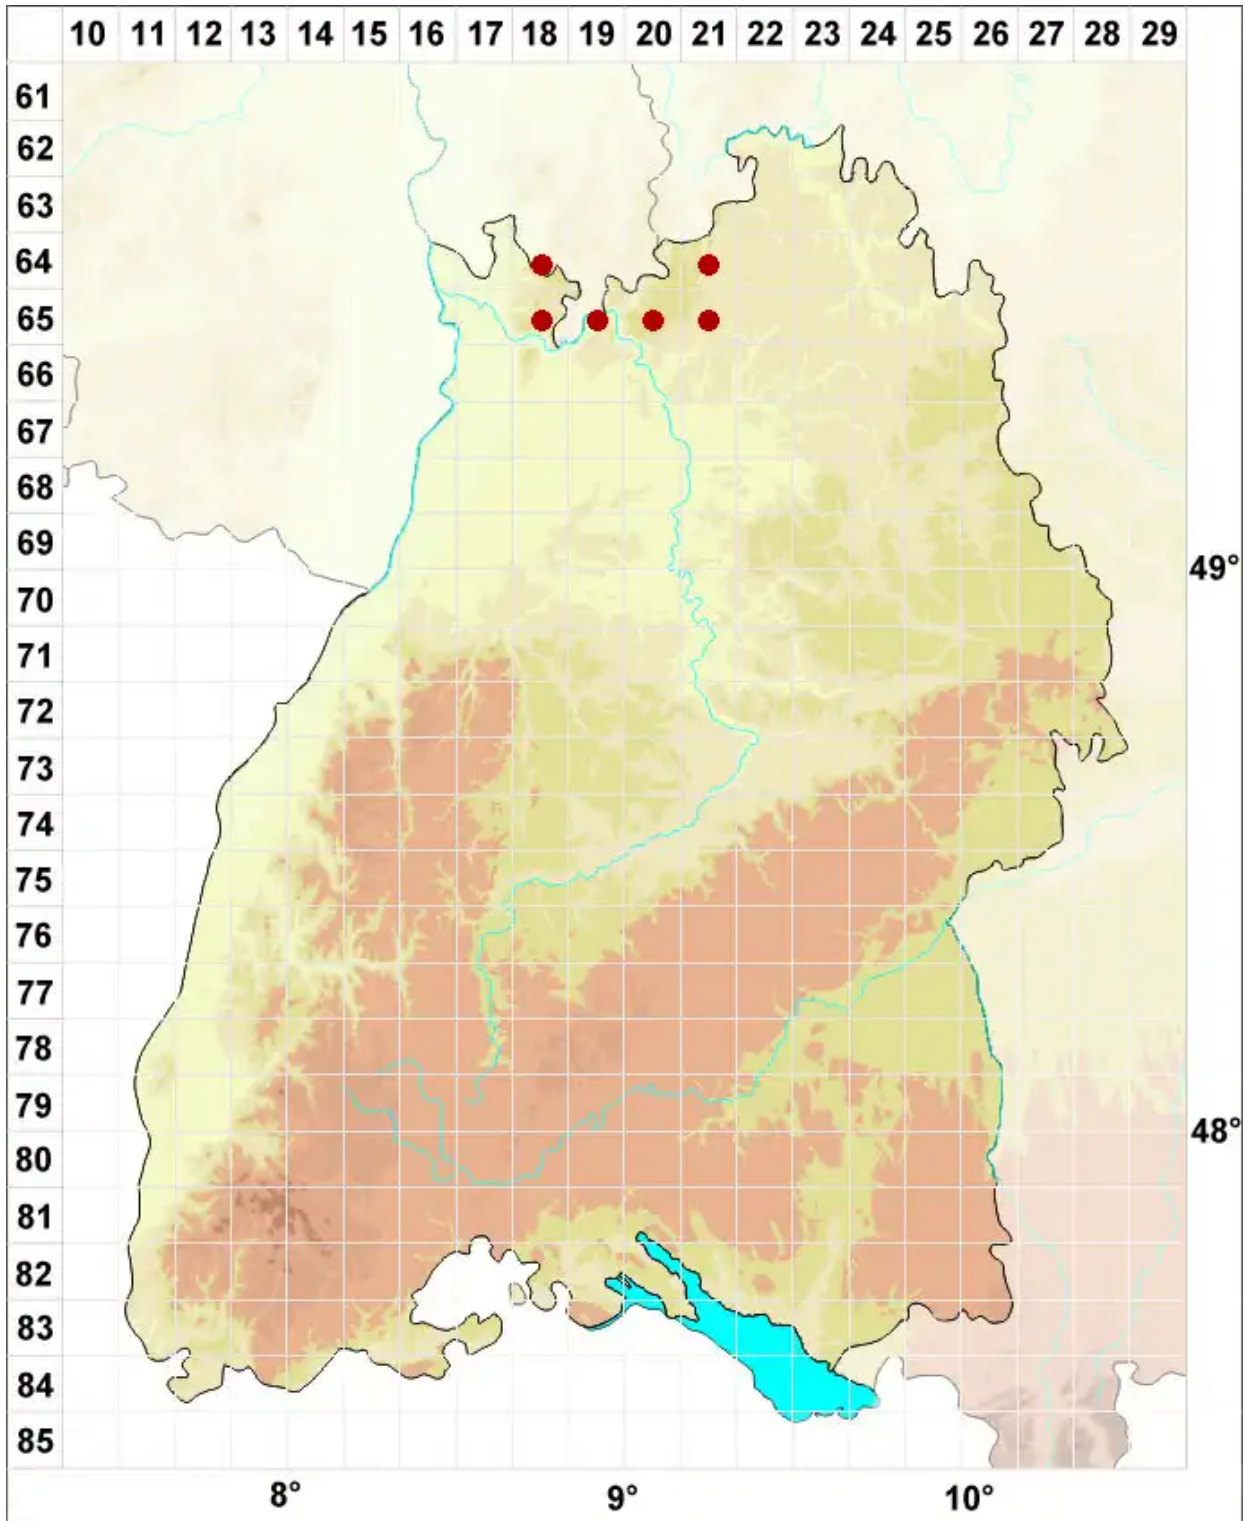

Porpidia cinereoatra (Ach.) Hertel & Knoph

Dunkelgraue Ringflechte

Legende:

Symbole:
Ausgefülltes Symbol:
Zeitraum von 1980 bis heute (Aktuelle Angabe)
Leeres Symbol:
Zeitraum vor 1980 (Altangabe)
Quadrat: Herbarbeleg