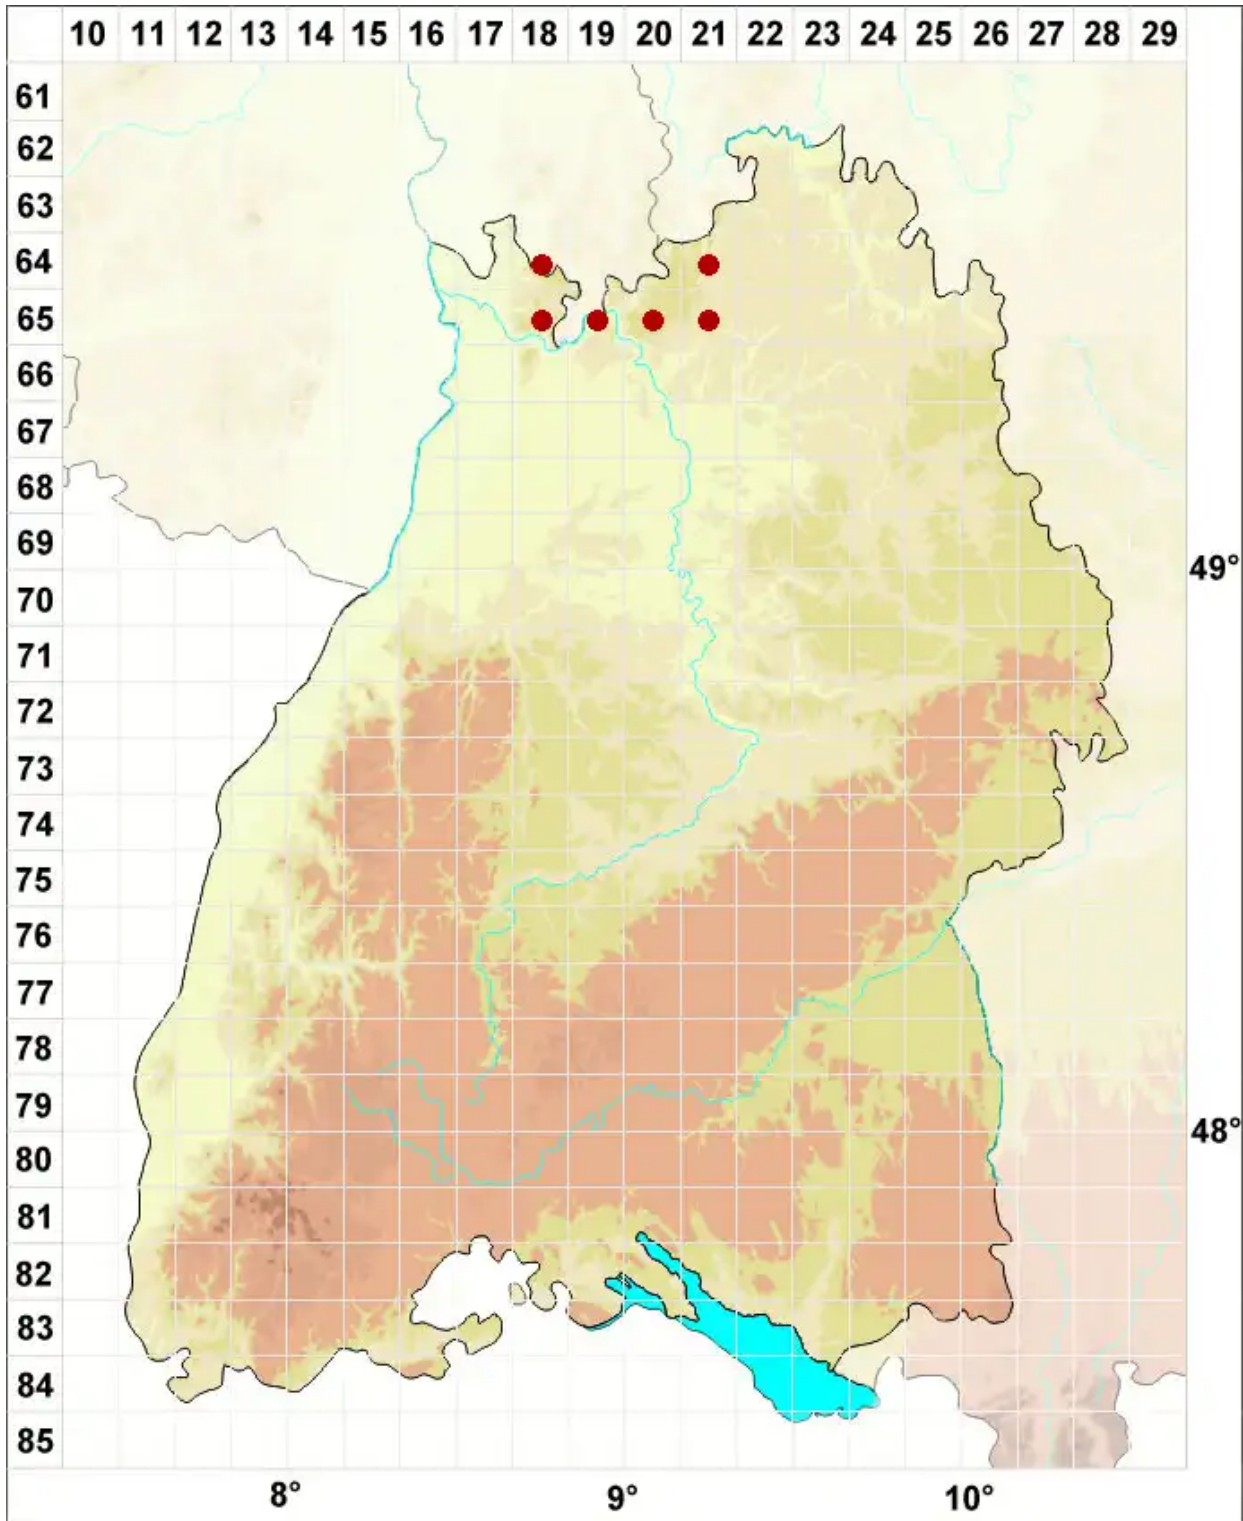

# Porpidia cinereoatra (Ach.) Hertel & Knoph

Dunkelgraue Ringflechte

Legende:

- Symbole:**
- Ausgefülltes Symbol:  
Zeitraum von 1980 bis heute (Aktuelle Angabe)
  - Leeres Symbol:  
Zeitraum vor 1980 (Altangabe)
  - Quadrat: Herbarbeleg