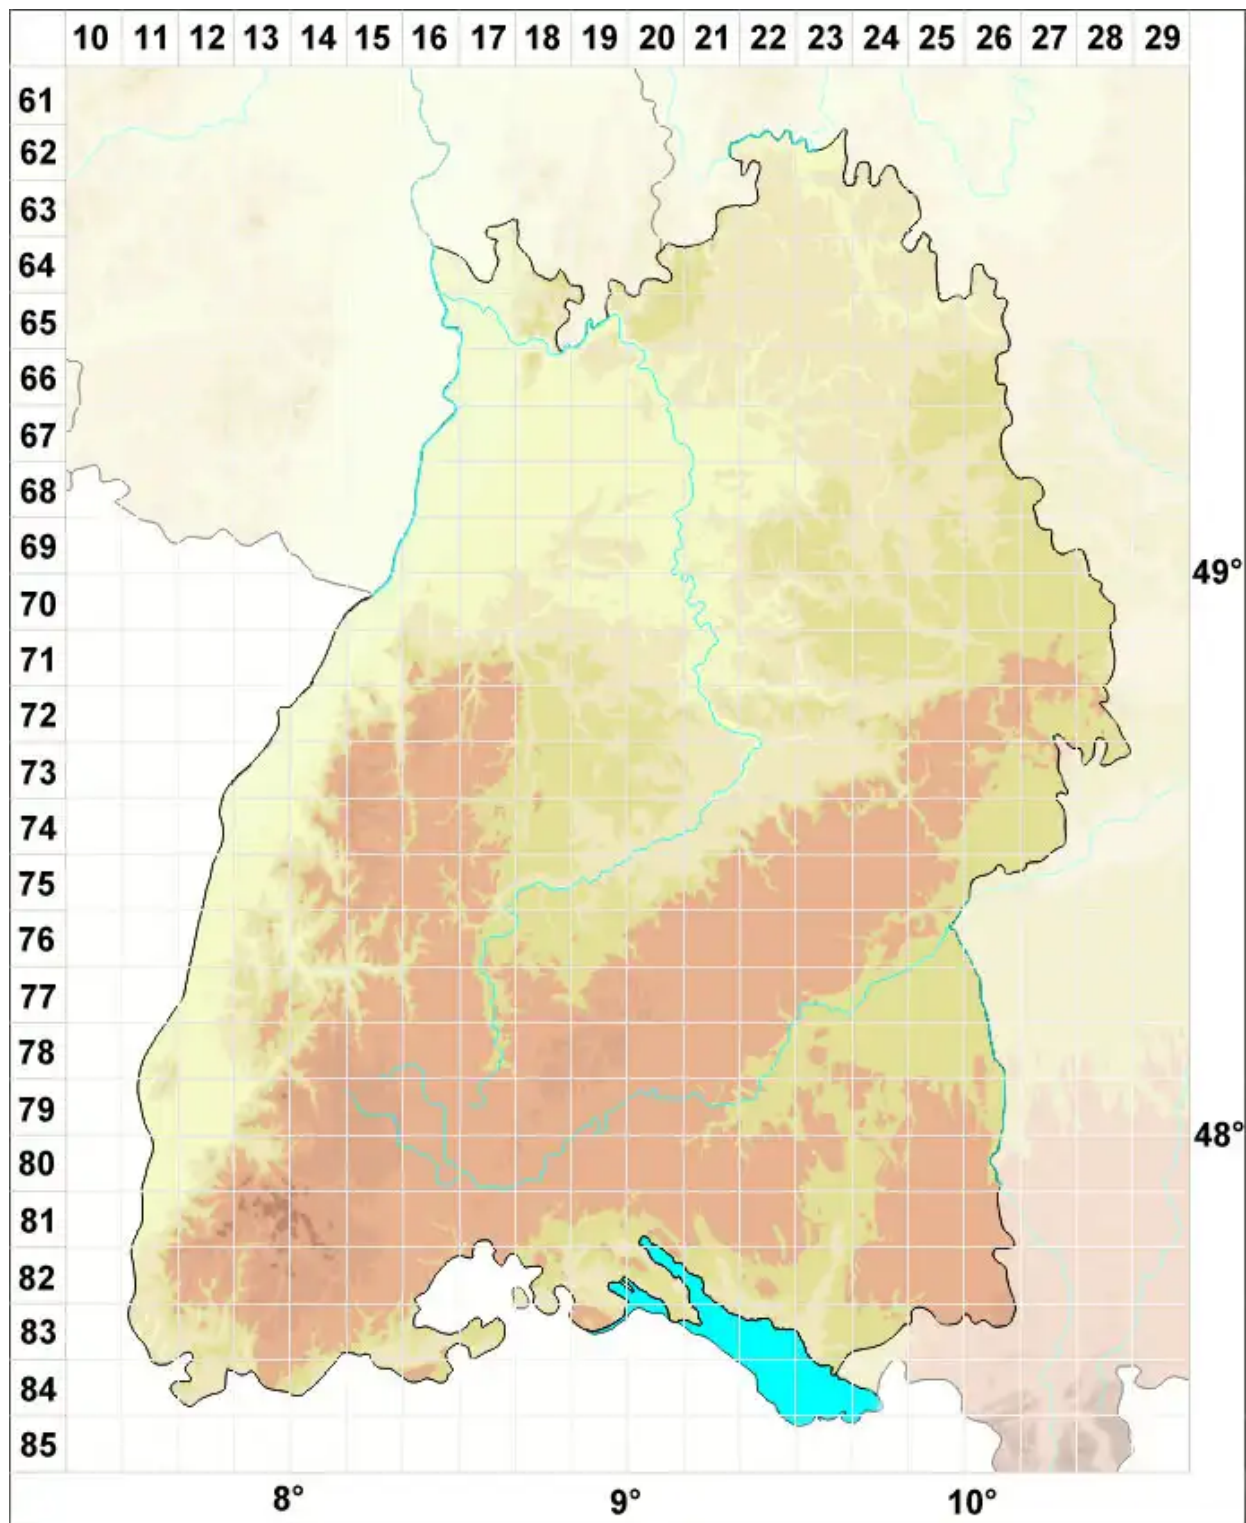

Clauzadea chondrodes (A. Massal.) Clauzade & Cl. Roux

Knorpel-Kalknapfflechte

Legende:

Symbole:

Ausgefülltes Symbol:
Zeitraum von 1980 bis heute (Aktuelle Angabe)

Leeres Symbol:
Zeitraum vor 1980 (Altangabe)

Quadrat: Herbarbeleg