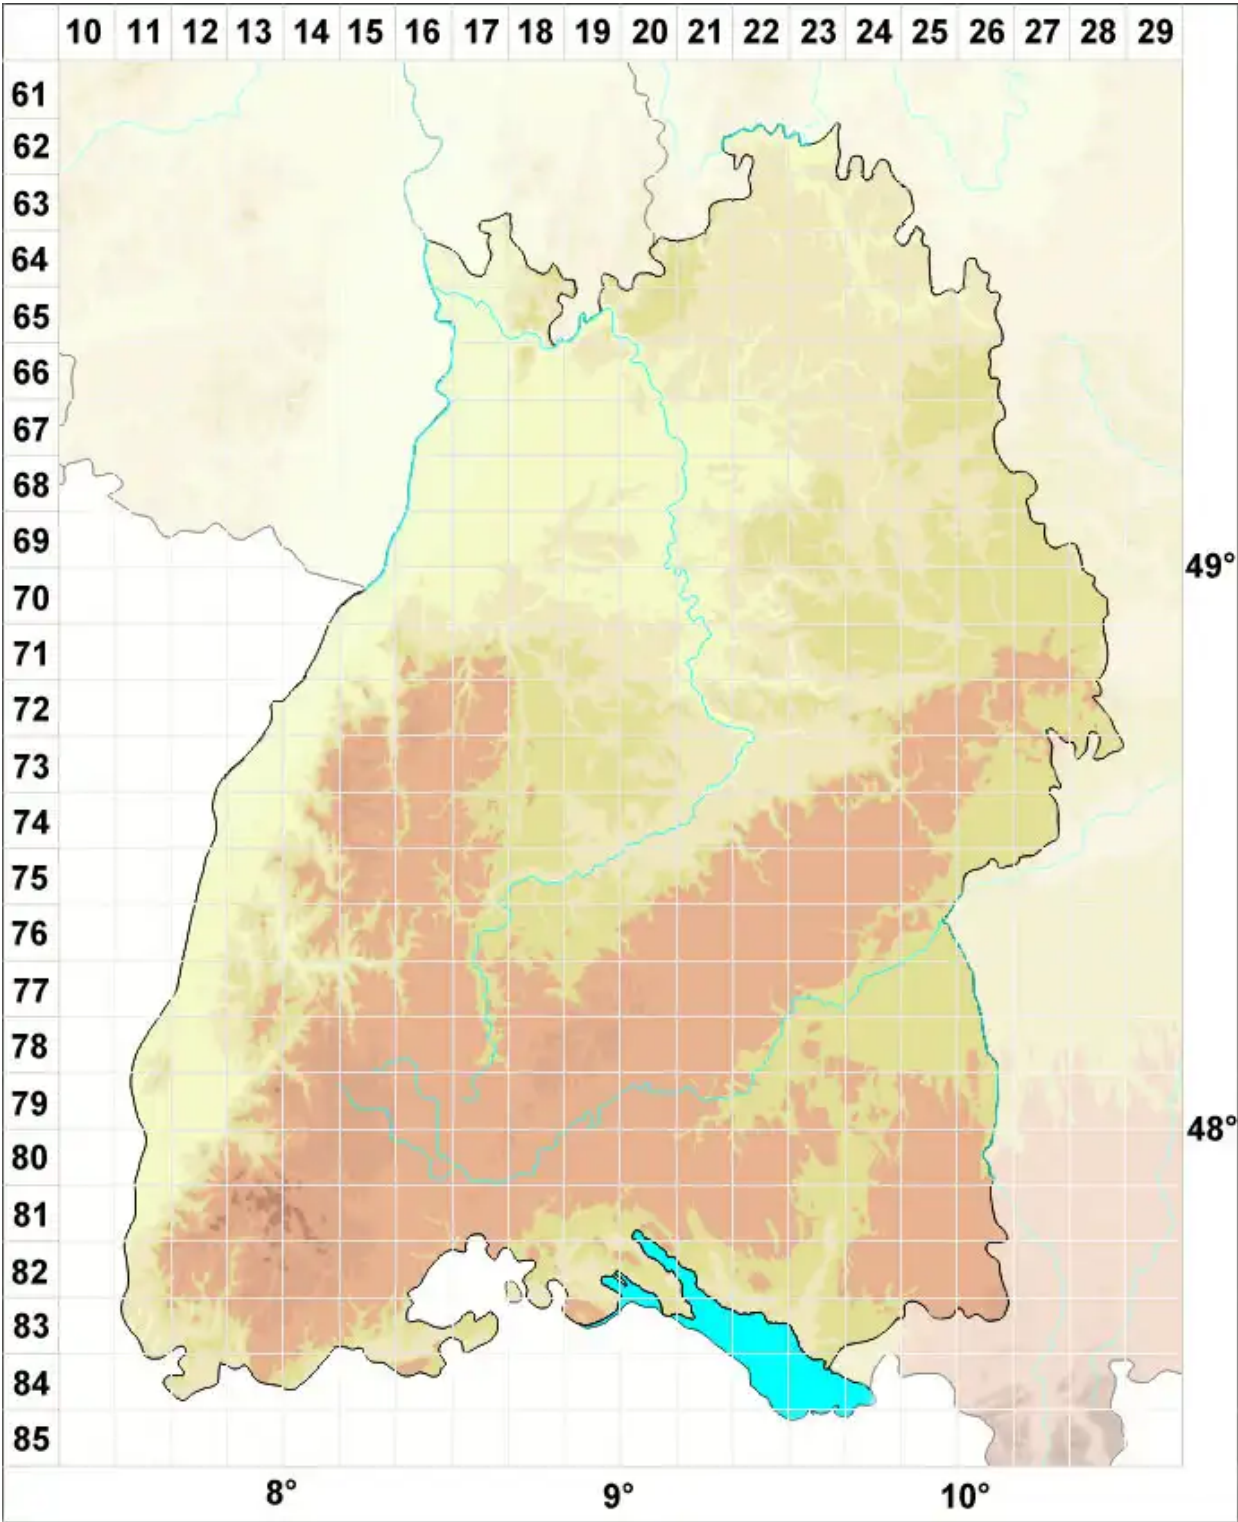

Lecidea auriculata Th. Fr.

Legende:

- Symbole:**
- Ausgefülltes Symbol:
Zeitraum von 1980 bis heute (Aktuelle Angabe)
 - Leeres Symbol:
Zeitraum vor 1980 (Altangabe)
 - Quadrat: Herbarbeleg