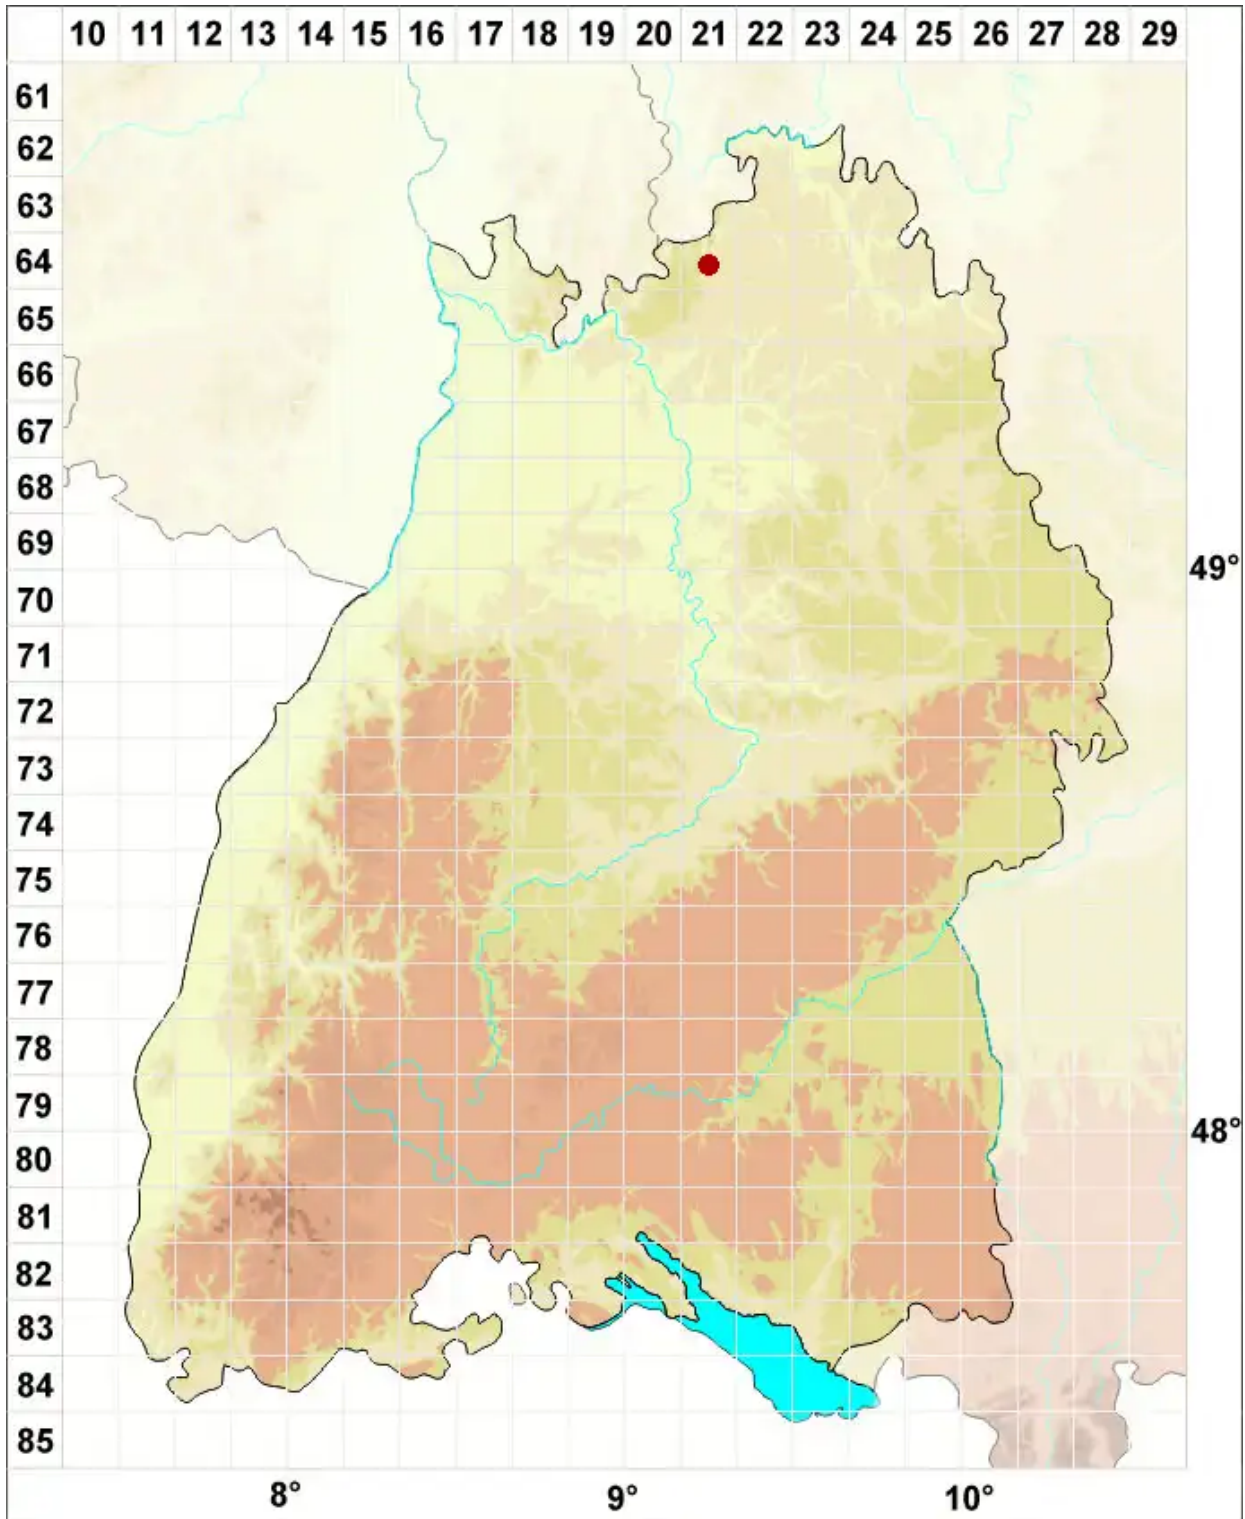

Immersaria athroocarpa (Ach.) Rambold & Pietschm.

Felsen-Immersarie

Legende:

Symbole:

Ausgefülltes Symbol:
Zeitraum von 1980 bis heute (Aktuelle Angabe)

Leeres Symbol:
Zeitraum vor 1980 (Altangabe)

Quadrat: Herbarbeleg