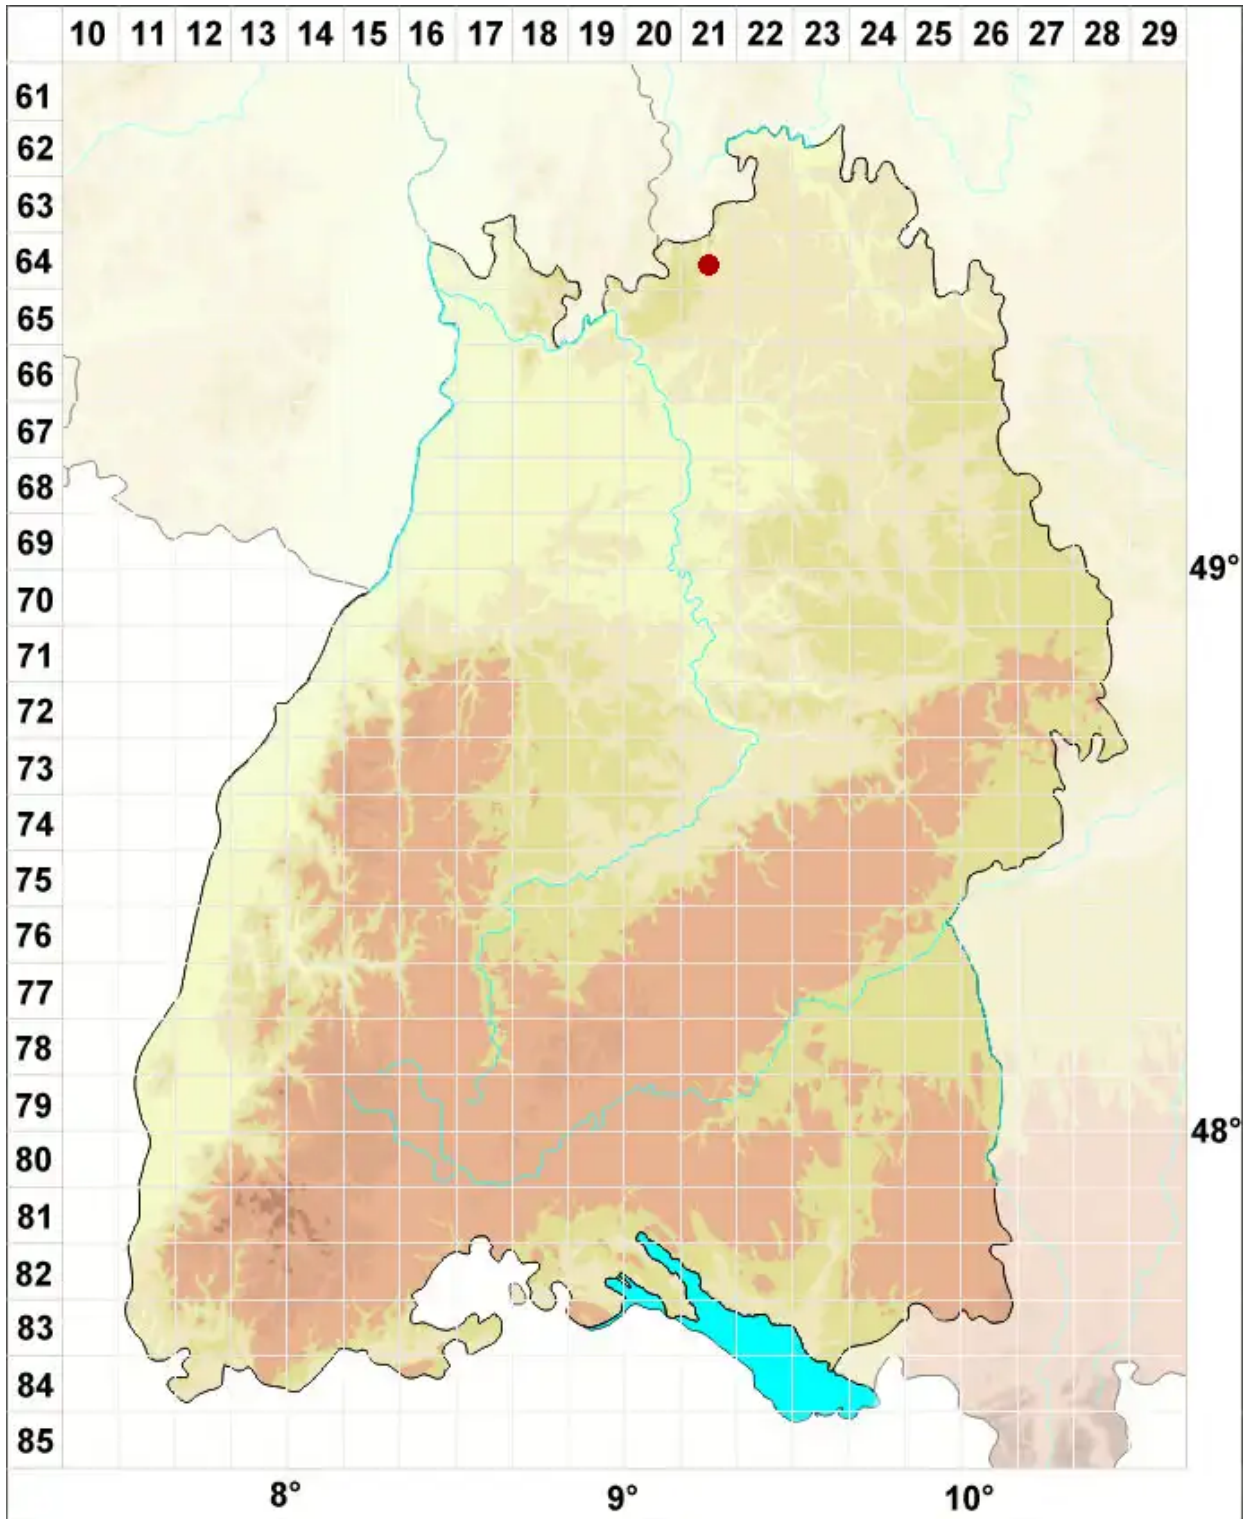

# Immersaria athroocarpa (Ach.) Rambold & Pietschm.

Felsen-Immersarie

Legende:

**Symbole:**  
Ausgefülltes Symbol:  
Zeitraum von 1980 bis heute (Aktuelle Angabe)  
Leeres Symbol:  
Zeitraum vor 1980 (Altangabe)  
Quadrat: Herbarbeleg