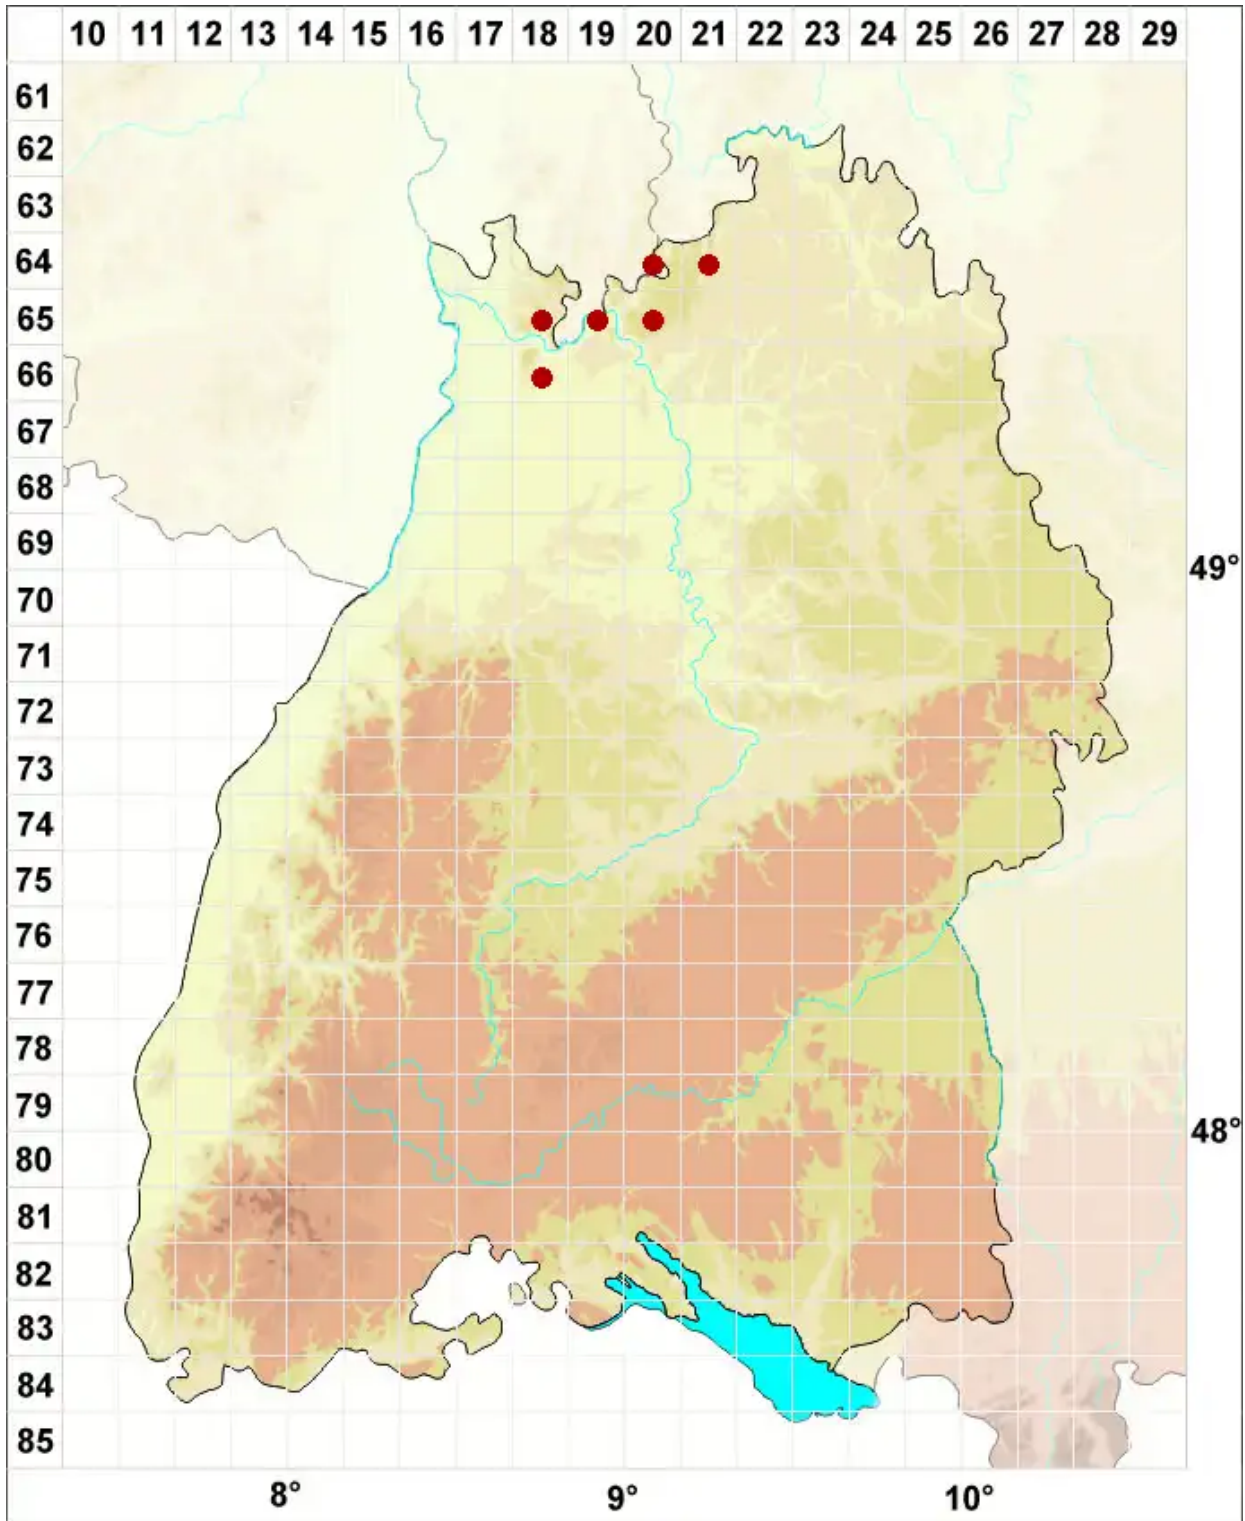

Porpidia albocaerulescens (Wulfen) Hertel & Knoph

Legende:

- Symbole:**
- Ausgefülltes Symbol:
Zeitraum von 1980 bis heute (Aktuelle Angabe)
 - Leeres Symbol:
Zeitraum vor 1980 (Altangabe)
 - Quadrat: Herbarbeleg