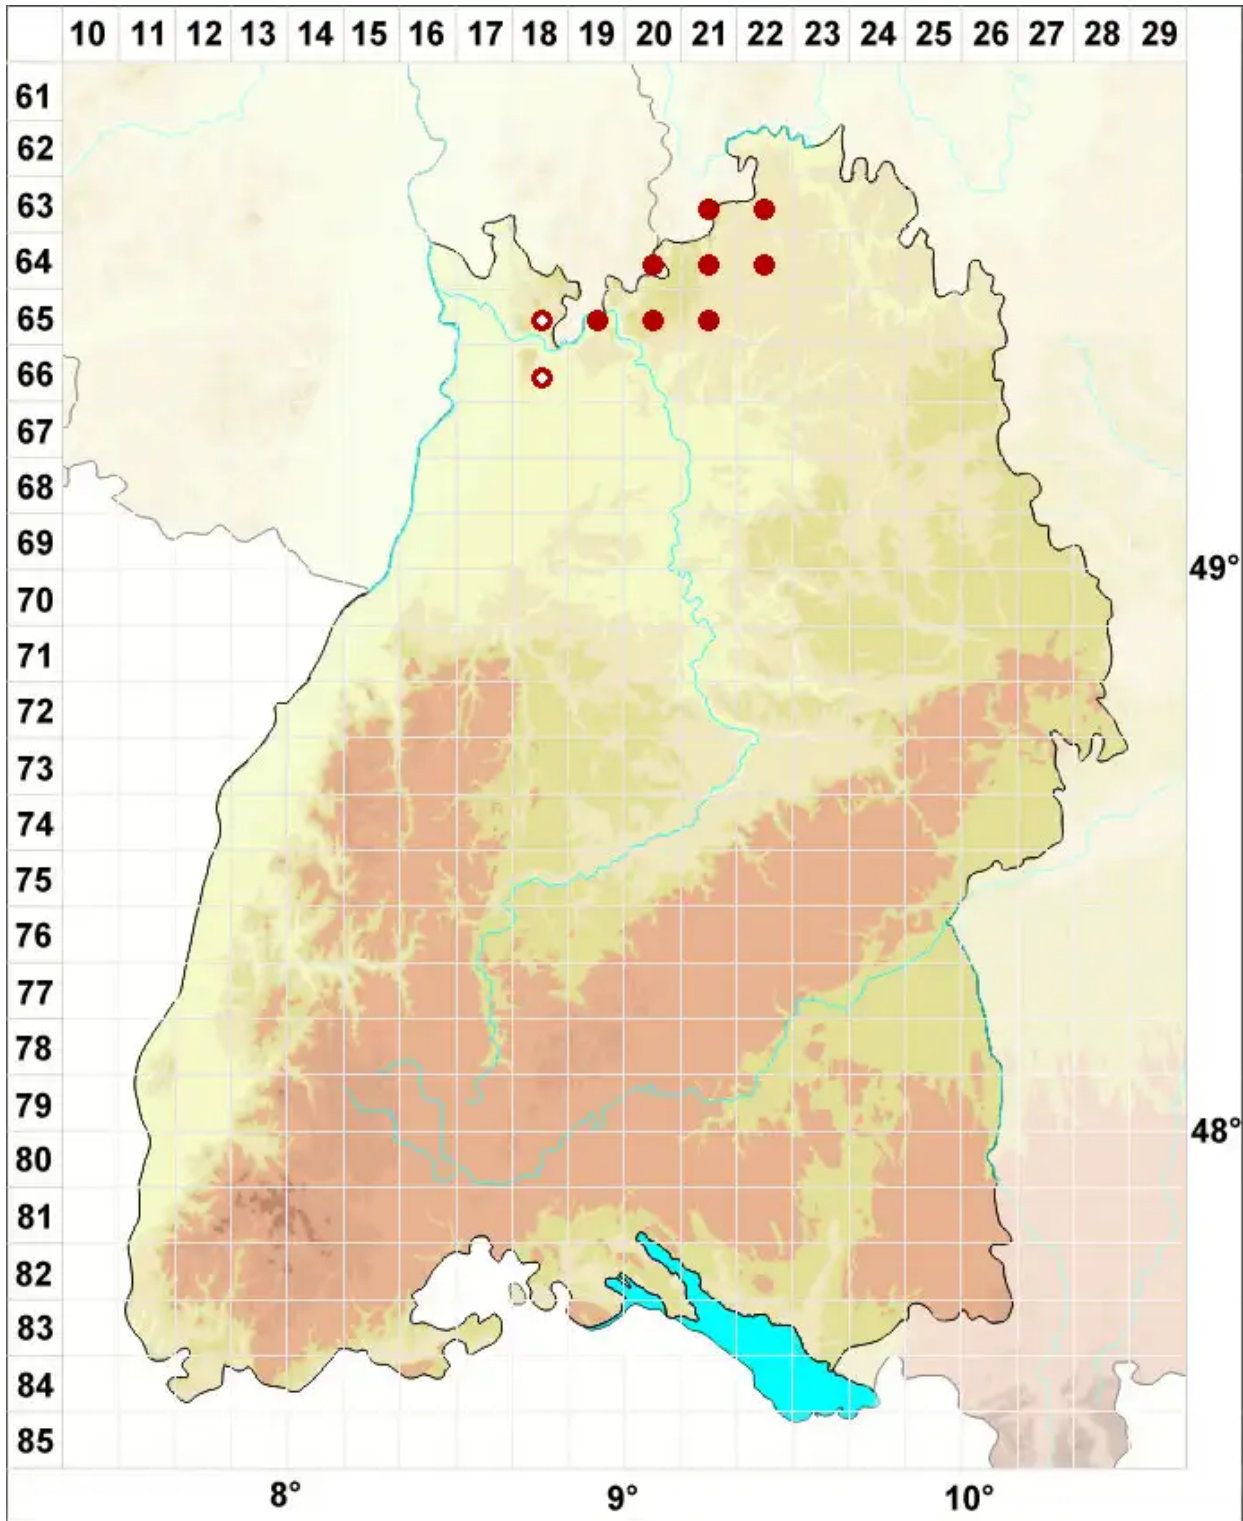

# Lecidea ahlesii (Hepp) Nyl.

Ahles' Schwarznapfflechte

Legende:

- Symbole:**
- Ausgefülltes Symbol:  
Zeitraum von 1980 bis heute (Aktuelle Angabe)
  - Leeres Symbol:  
Zeitraum vor 1980 (Altangabe)
  - Quadrat: Herbarbeleg