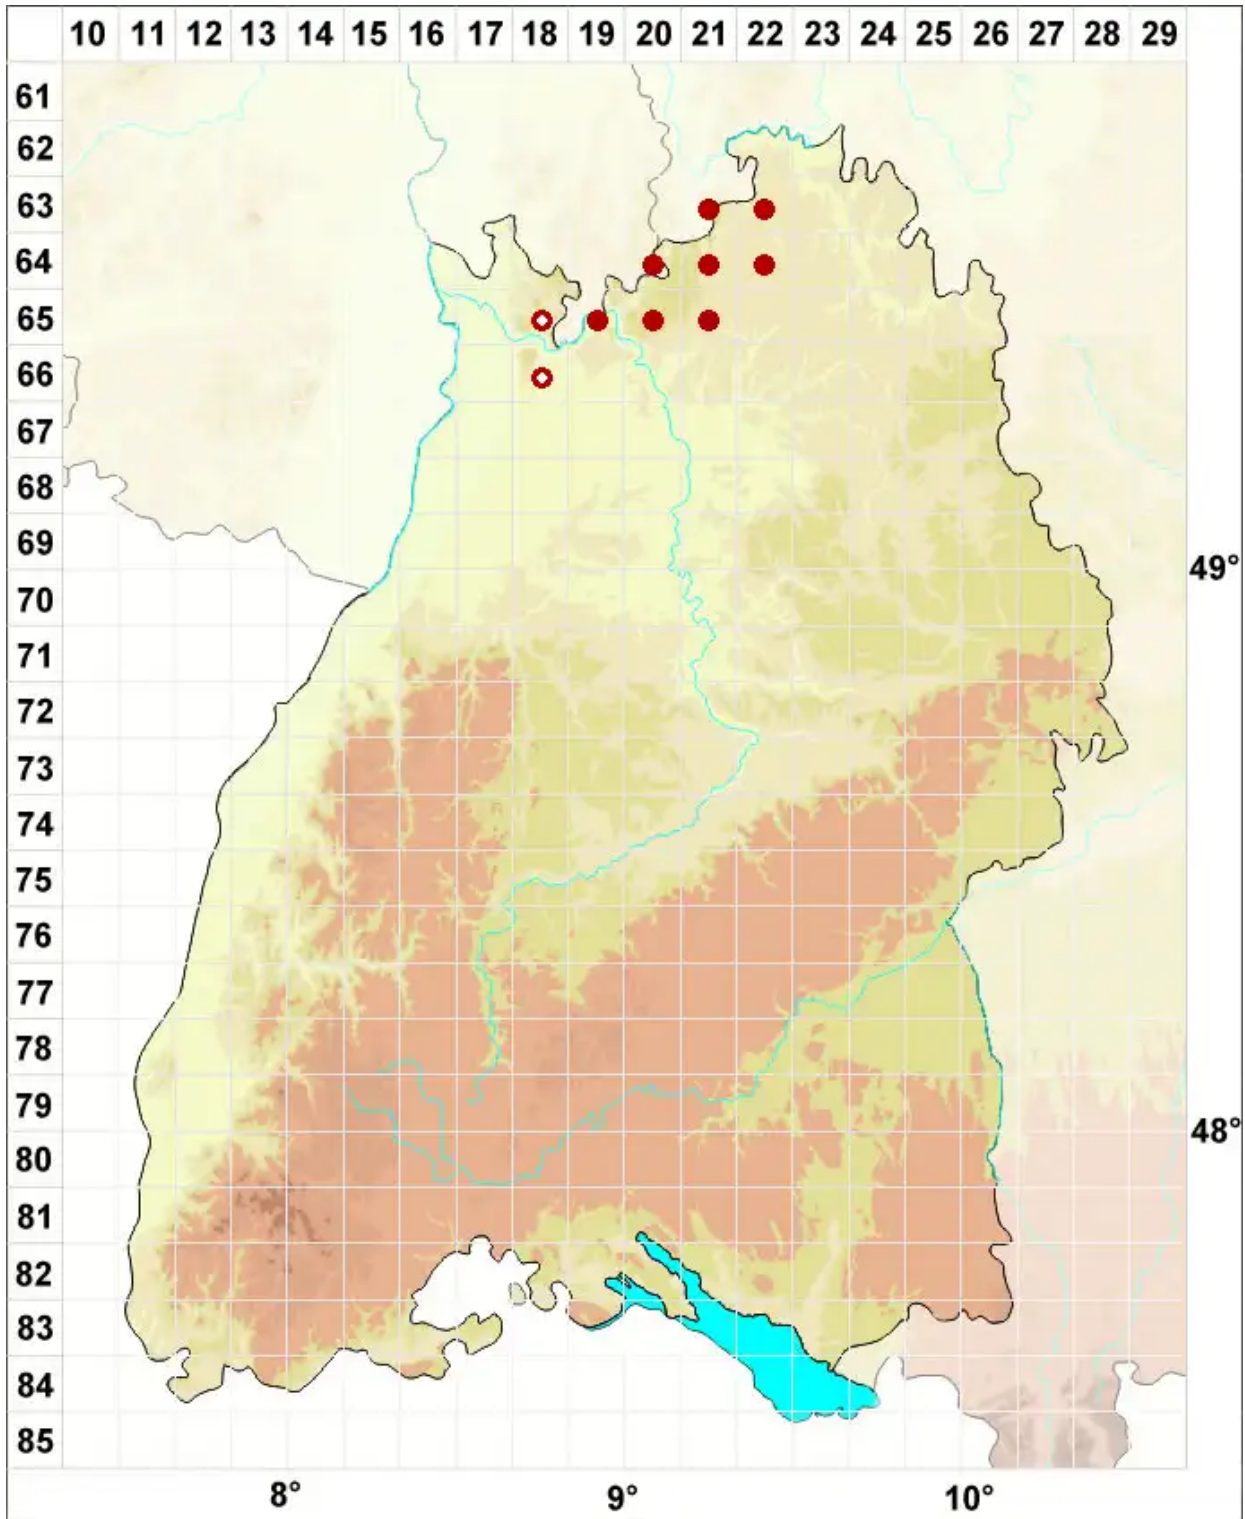

# Lecidea ahlesii (Hepp) Nyl.

Ahles' Schwarznapfflechte

Legende:

- Symbole:**
- Ausgefülltes Symbol:  
Zeitraum von 1980 bis heute (Aktuelle Angabe)
  - Leeres Symbol:  
Zeitraum vor 1980 (Altangabe)
  - Quadrat: Herbarbeleg