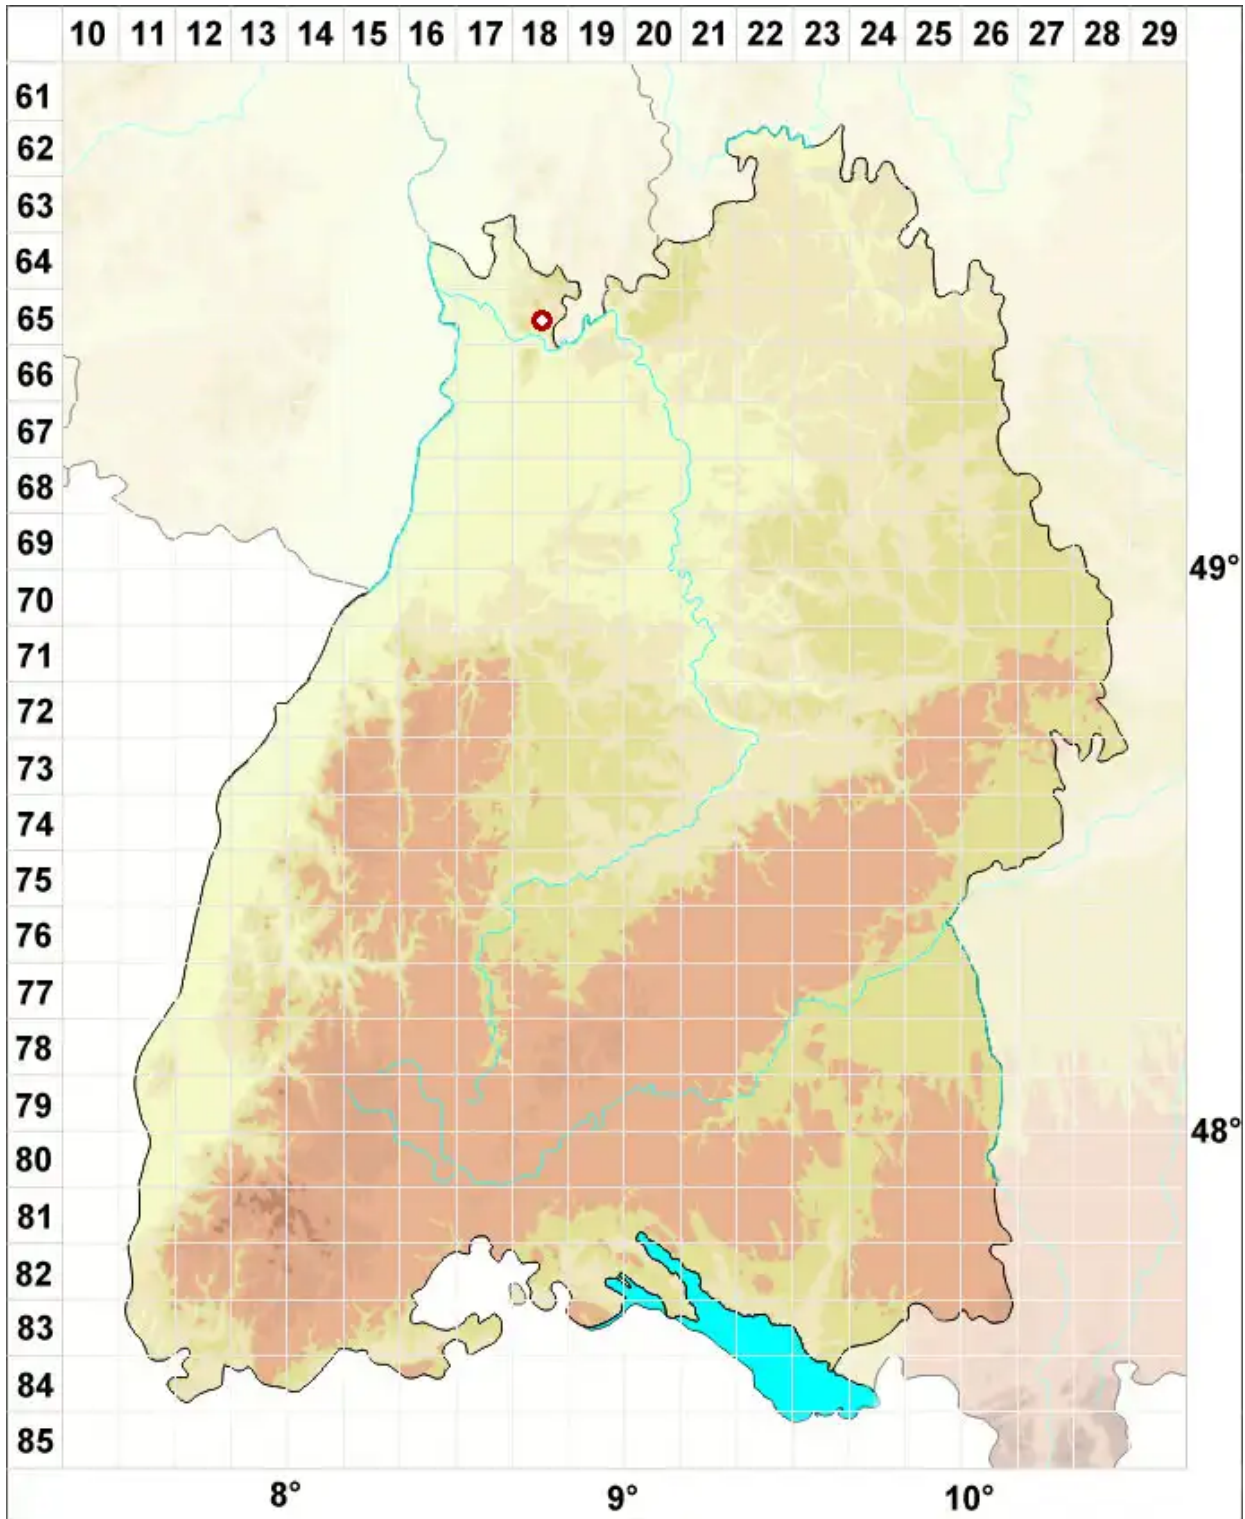

Lecanora variolascens Nyl.

Bunte Kuchenflechte

Legende:

- Symbole:**
- Ausgefülltes Symbol:
Zeitraum von 1980 bis heute (Aktuelle Angabe)
 - Leeres Symbol:
Zeitraum vor 1980 (Altangabe)
 - Quadrat: Herbarbeleg