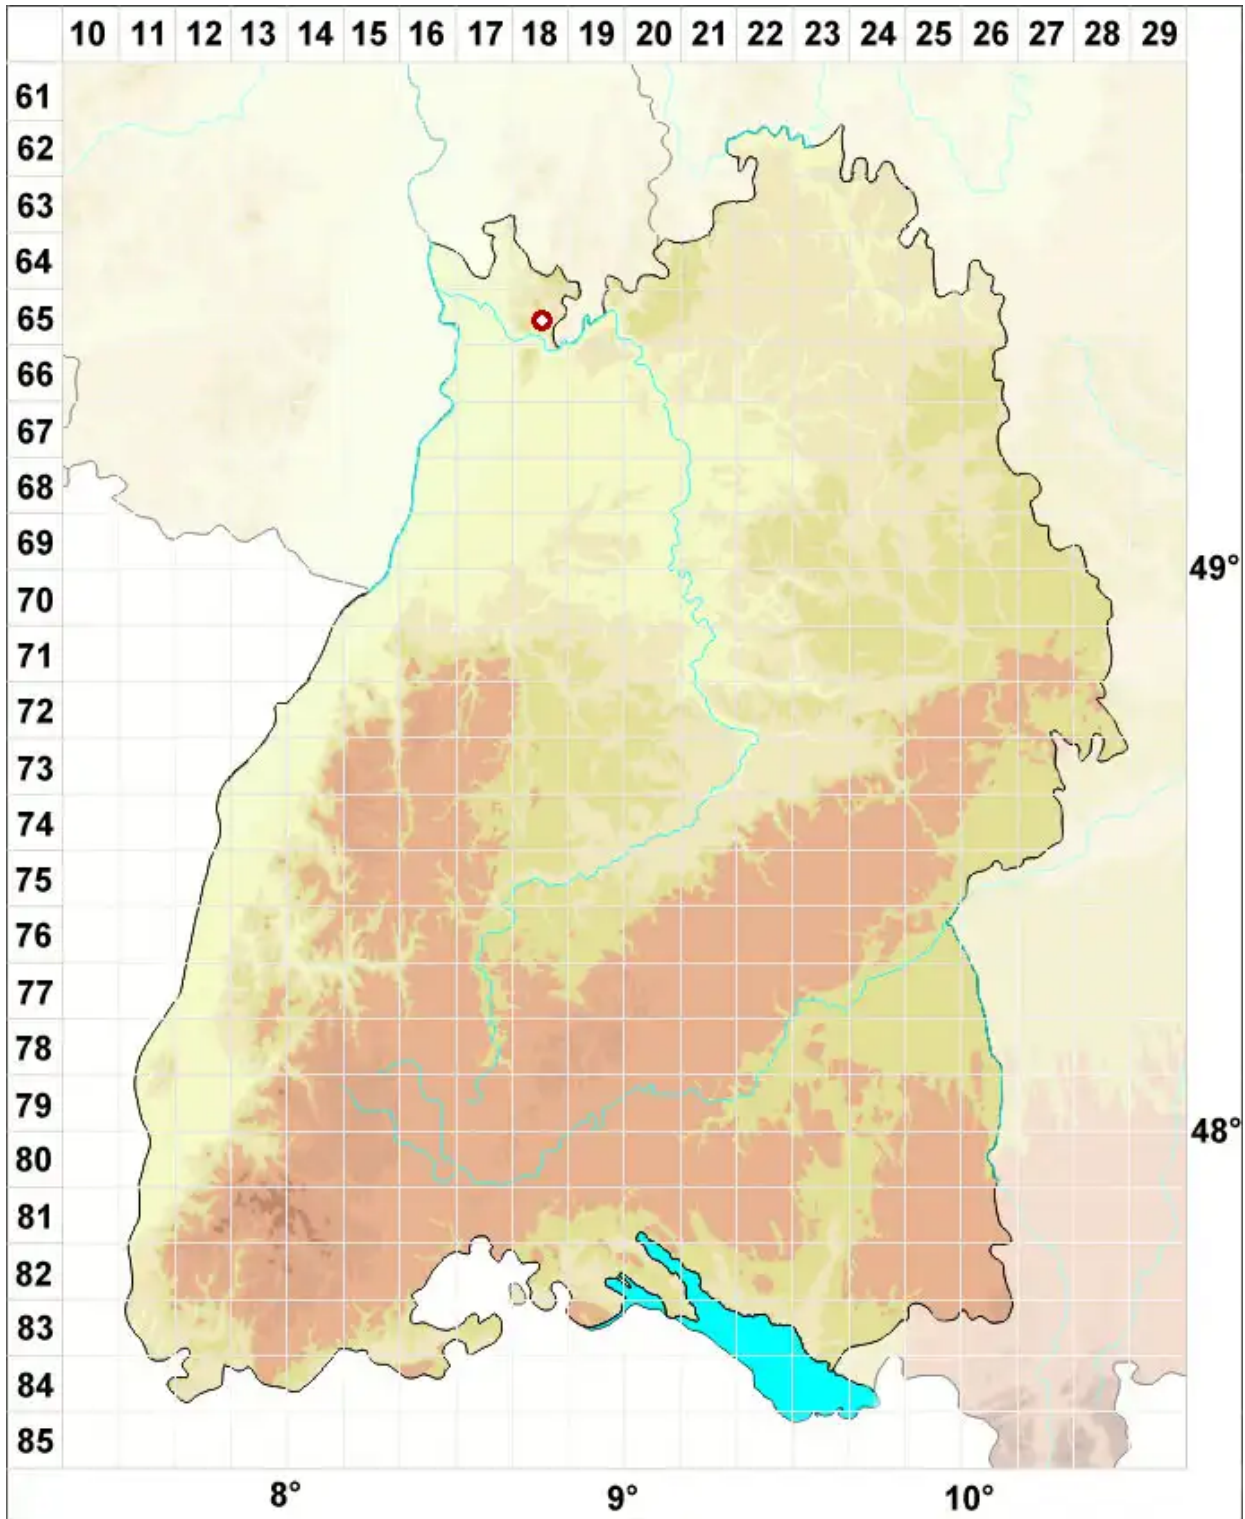

# Lecanora variolascens Nyl.

Bunte Kuchenflechte

Legende:

- Symbole:**  
Ausgefülltes Symbol:  
Zeitraum von 1980 bis heute (Aktuelle Angabe)  
Leeres Symbol:  
Zeitraum vor 1980 (Altangabe)  
Quadrat: Herbarbeleg